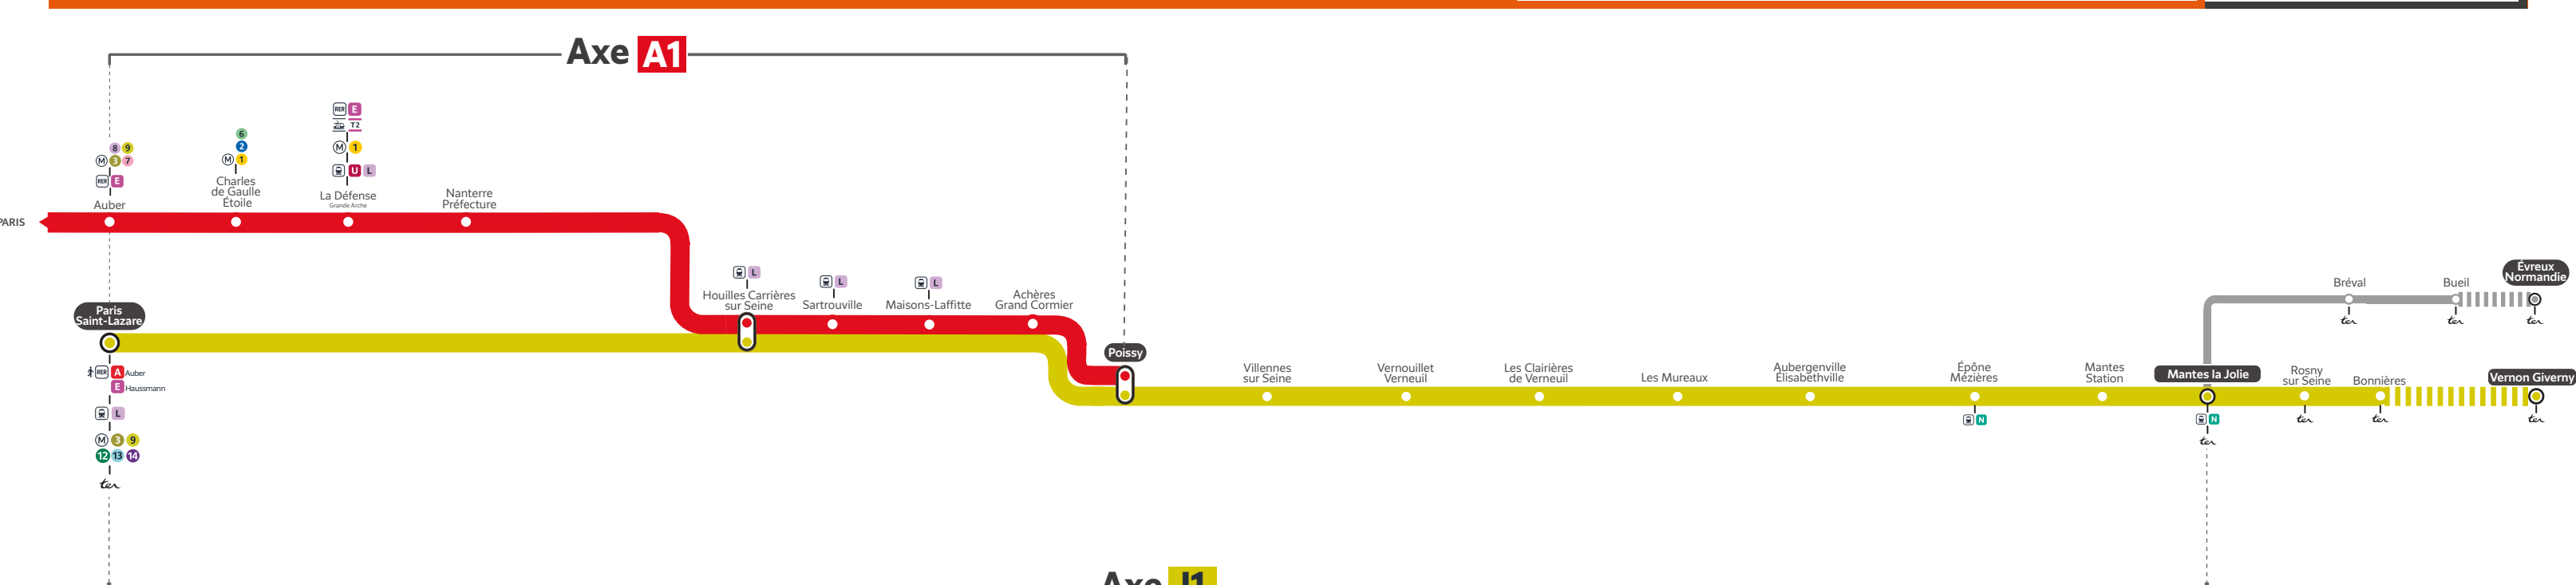

TRAVAUX LIGNES

PLANNED WORKS LINE A-J / OBRAS PREVISTAS LÍNEA A-J

Préparez votre voyage!

PLAN YOUR JOURNEY! / ORGANIZA SU VIAJE!

En savoir plus sur l'impact des travaux et les solutions de transport alternatives 3 semaines avant votre départ

More information about works impact and alternative routes 3 weeks before departure / Más informaciones sobre los impactos de las obras y soluciones para viajar 3 semanas antes de la salida.

Appli ÎLE-DE-FRANCE MOBILITÉS
Site [TRANSILIEN.COM](https://www.transilien.com)
Appli SNCF CONNECT
Ou votre appli de mobilité

Flashez-moi!

Flash me!
¡Escanee aquí!

AXES ET DATES IMPACTÉS (AXES AND DATES AFFECTED / EJES Y FECHAS IMPACTADAS)

JUILLET 2026 (JULY 2026 / JULIO 2026)

Axe J1 - Paris Saint-Lazare > Mantes la Jolie
- Mantes la Jolie > Paris Saint-Lazare

L	M	M	J	V	S	D
		1	2	3	4	5
6	7	8	9	10	11	12
13	14	15	16	17	18	19
20	21	22	23	24	25	26
27	28	29	30	31		

Axe J1 - Paris Saint-Lazare > Poissy
- Poissy > Paris Saint-Lazare

L	M	M	J	V	S	D
		1	2	3	4	5
6	7	8	9	10	11	12
13	14	15	16	17	18	19
20	21	22	23	24	25	26
27	28	29	30	31		

Axe J1 - Paris Saint-Lazare > Houilles Carrières sur Seine
- Houilles Carrières sur Seine > Paris Saint-Lazare

L	M	M	J	V	S	D
		1	2	3	4	5
6	7	8	9	10	11	12
13	14	15	16	17	18	19
20	21	22	23	24	25	26
27	28	29	30	31		

Axe A1 - Nanterre Préfecture > Poissy
- Poissy > Nanterre Préfecture

L	M	M	J	V	S	D
		1	2	3	4	5
6	7	8	9	10	11	12
13	14	15	16	17	18	19
20	21	22	23	24	25	26
27	28	29	30	31		

AOÛT 2026 (AUGUST 2026 / AGOSTO 2026)

Axe J1 - Paris Saint-Lazare > Mantes la Jolie
- Mantes la Jolie > Paris Saint-Lazare

L	M	M	J	V	S	D
					1	2
3	4	5	6	7	8	9
10	11	12	13	14	15	16
17	18	19	20	21	22	23
24	25	26	27	28	29	30
31						

Axe J1 - Les Mureaux > Mantes la Jolie
- Mantes la Jolie > Les Mureaux

L	M	M	J	V	S	D
					1	2
3	4	5	6	7	8	9
10	11	12	13	14	15	16
17	18	19	20	21	22	23
24	25	26	27	28	29	30
31						

- Travaux pouvant vous impacter en journée
- Travaux pouvant vous impacter en soirée
- Interruption de trafic du 1er au dernier train

Le 13 juillet :

- Moins de **J** entre Paris Saint-Lazare et Mantes la Jolie.
- La fréquence de vos trains sera identique à celle d'un dimanche.
- Moins de **RER A** entre Nanterre Préfecture et Cergy le Haut / Poissy.
- La fréquence de vos trains sera identique à celle d'un dimanche.

Du 15 juillet au 14 août, du lundi au vendredi :

- Le train de 17h44 au départ de Paris Saint-Lazare en direction de Mantes la Jolie sera terminus en gare d'Épône Mézières.
- Le train de 18h41 au départ de Mantes la Jolie en direction de Paris Saint-Lazare sera origine en gare d'Épône Mézières à 18h52.

Du 1er au 8 juillet :

Des modifications d'horaires sont à prévoir sur vos trains **J** entre Paris Saint-Lazare et Mantes la Jolie via Poissy.

Du samedi 15 août, toute la journée, au dimanche 16 août jusqu'à 12h00 puis à partir de 23h30 jusqu'à fin de service :

Aucun train **J** entre Les Mureaux et Mantes la Jolie.