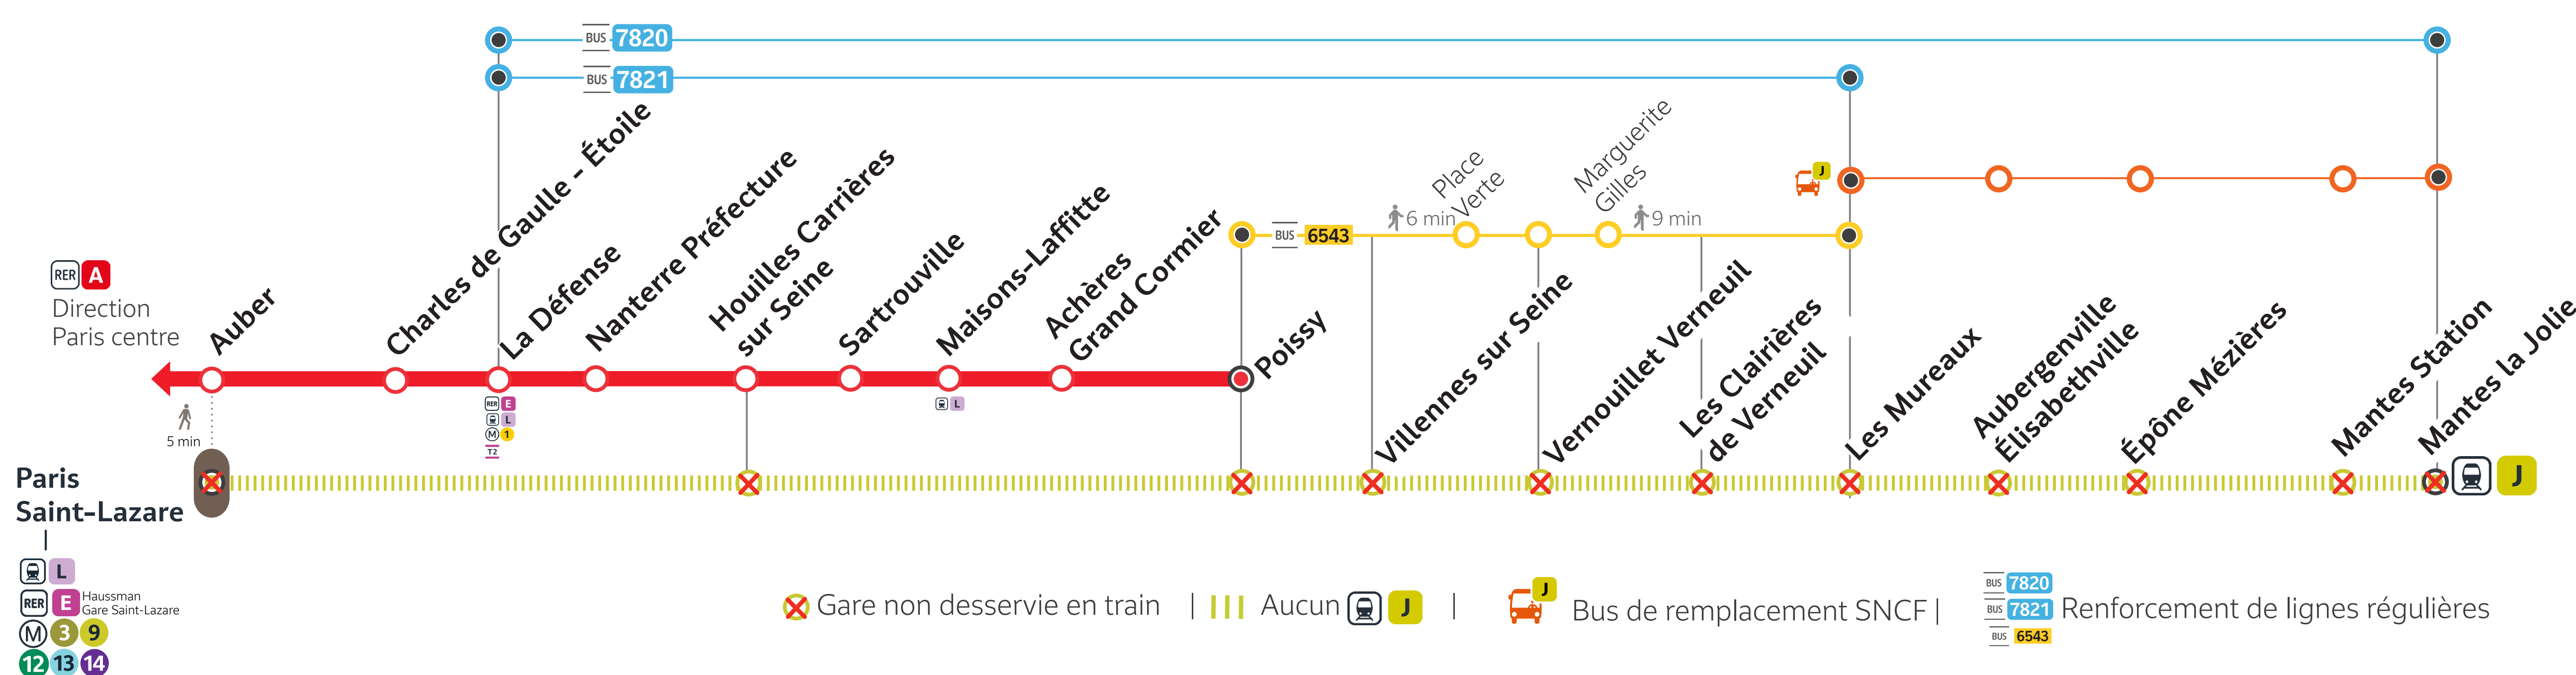

# LES GRANDS TRAVAUX DE WEEK-END 2026

**Samedis 25 juillet et 1<sup>er</sup> août**  
**et dimanches 26 juillet et 2 août, toute la journée**

**Aucun train ne circulera** entre  
**PARIS SAINT-LAZARE ET MANTES LA JOLIE VIA POISSY**

Des bus de remplacement ainsi qu'un report sur les lignes régulières seront mis en place.

## Préparez votre voyage !

PLAN YOUR JOURNEY! / ¡ORGANIZA SU VIAJE!

En savoir plus sur l'impact des travaux et les solutions de transport alternatives 3 semaines avant votre départ

More information about works impact and alternative routes 3 weeks before departure /  
 Más informaciones sobre los impactos de las obras y soluciones para viajar 3 semanas antes de la salida.

Appli **ÎLE-DE-FRANCE MOBILITÉS**  
 Site **TRANSILIEN.COM**  
 Appli **SNCF CONNECT**  
 Ou votre appli de mobilité

Flashez-moi !

Scan me!  
 ¡Escanea aquí!