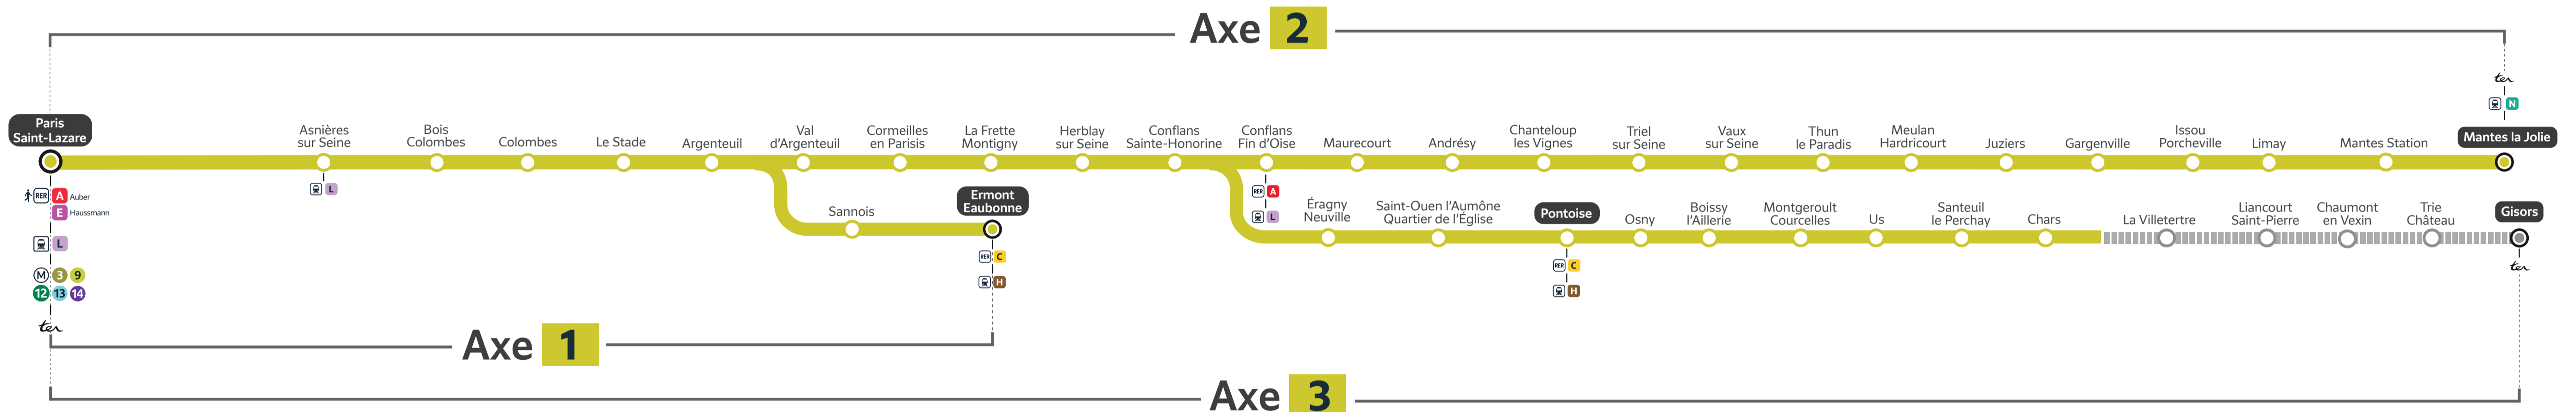

Site [TRANSILIEN.COM](https://www.transilien.com)

Appli SNCF CONNECT

Ou votre appli de mobilité

Flashez-moi!

Flash me! ¡Escanee aquí!

AXES ET DATES IMPACTÉES (AXES AND DATES AFFECTED / EJES Y FECHAS IMPACTADAS)

JUIN 2026 (JUNE 2026 / JUNIO 2026)

Axe 1	Axe 2
- Paris Saint-Lazare > Ermont Eaubonne - Ermont Eaubonne > Paris Saint-Lazare	- Issou Porcheville > Mantes la Jolie - Mantes la Jolie > Issou Porcheville
L M M J V S D	L M M J V S D
1 2 3 4 5 6 7	1 2 3 4 5 6 7
8 9 10 11 12 13 14	8 9 10 11 12 13 14
15 16 17 18 19 20 21	15 16 17 18 19 20 21
22 23 24 25 26 27 28	22 23 24 25 26 27 28
29 30	29 30

JUILLET 2026 (JULY 2026 / JULIO 2026)

Axe 1	Axe 2
- Paris Saint-Lazare > Ermont Eaubonne - Ermont Eaubonne > Paris Saint-Lazare	- Issou Porcheville > Mantes la Jolie - Mantes la Jolie > Issou Porcheville
L M M J V S D	L M M J V S D
1 2 3 4 5	1 2 3 4 5
6 7 8 9 10 11 12	6 7 8 9 10 11 12
13 14 15 16 17 18 19	13 14 15 16 17 18 19
20 21 22 23 24 25 26	20 21 22 23 24 25 26
27 28 29 30 31	27 28 29 30 31

- Travaux pouvant vous impacter en journée
- Travaux pouvant vous impacter en soirée
- Interruption de trafic du 1^{er} au dernier train

En semaine, du 1^{er} juin au 17 juillet 2026 :

Les deux derniers trains **J** sont supprimés entre Issou Porcheville et Mantes la Jolie.