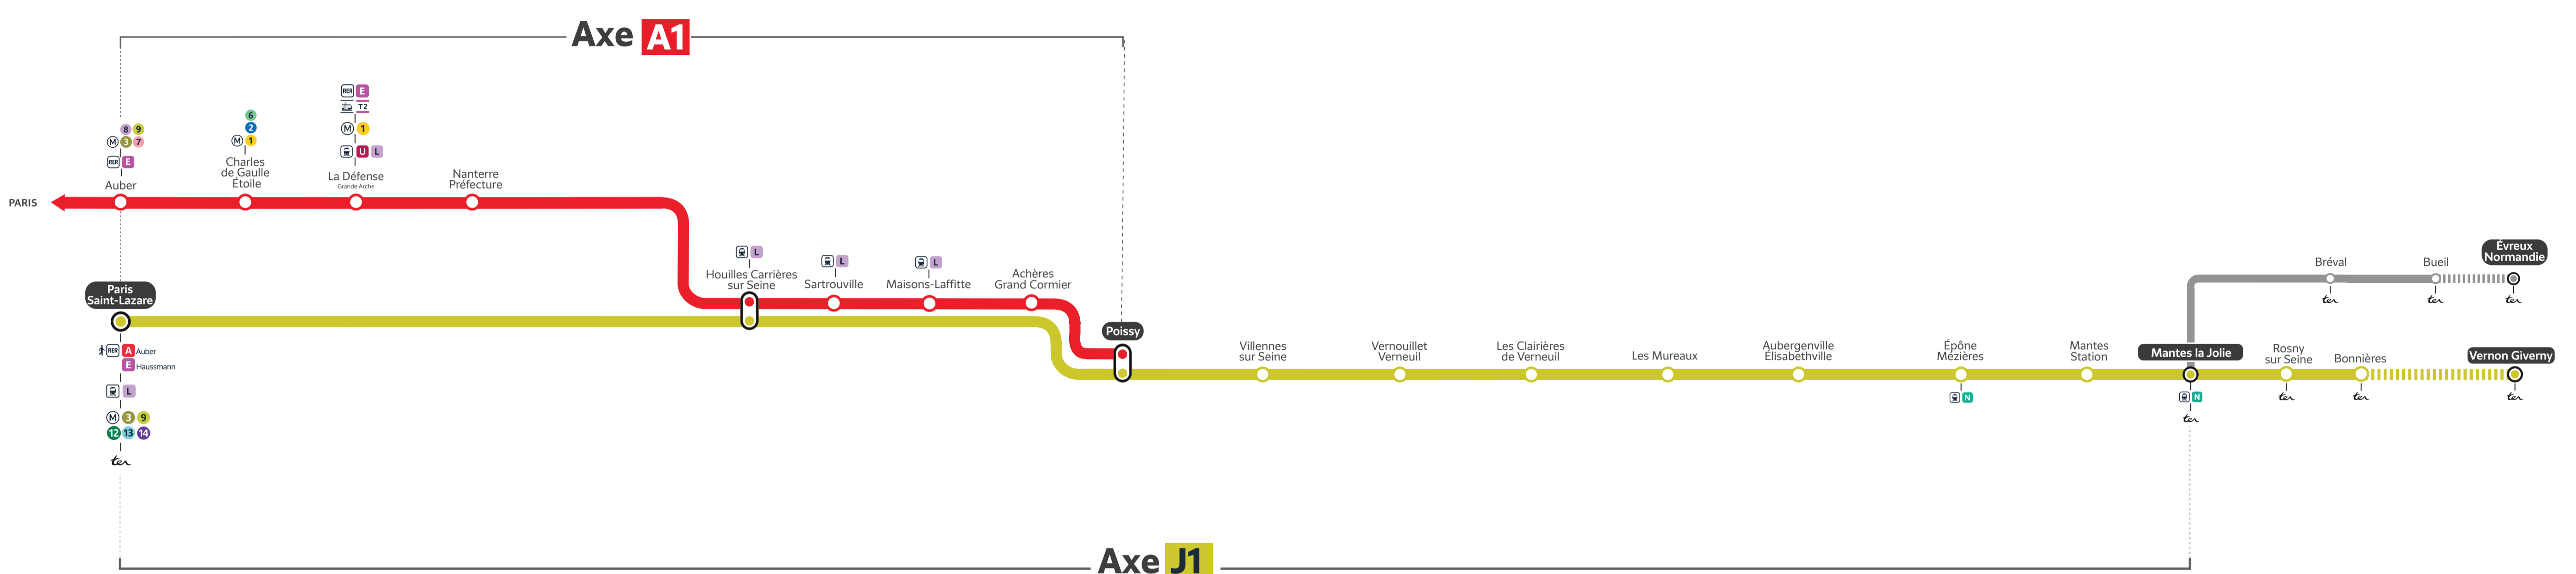

## AXES ET DATES IMPACTÉS (AXES AND DATES AFFECTED / EJES Y FECHAS IMPACTADAS)

#### Les 13 et 14 juin :

Les trois derniers trains **J** entre Paris Saint-Lazare et Mantes la Jolie via Poissy sont supprimés.

#### Du 15 juillet au 14 août, du lundi au vendredi :

- Le train de 17h44 au départ de Paris Saint-Lazare en direction de Mantes la Jolie sera terminus en gare d'Épône Mézières.
- Le train de 18h41 au départ de Mantes la Jolie en direction de Paris Saint-Lazare sera origine en gare d'Épône Mézières à 18h52.

#### Du 8 juin au 8 juillet :

Des modifications d'horaires sont à prévoir sur vos trains **J** entre Paris Saint-Lazare et Manes la Jolie via Poissy.