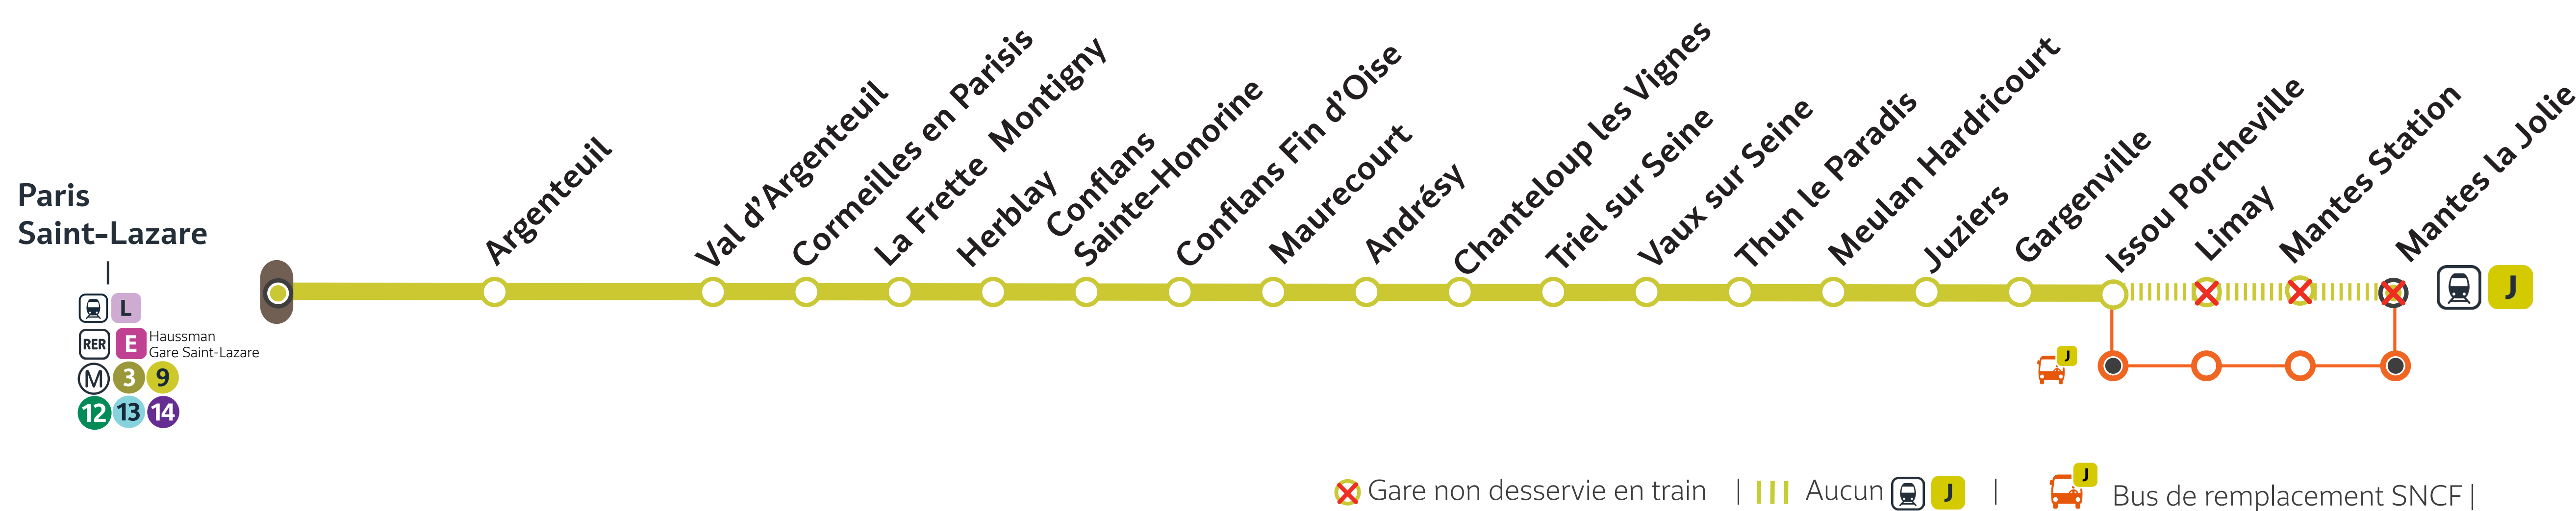

INFORMATION VOYAGEURS

LES GRANDS TRAVAUX DE WEEK-END 2026

Samedis 2, 9 mai et dimanches 3, 10 mai, toute la journée

Aucun train ne circulera entre
ISSOU PORCHEVILLE ET MANTES LA JOLIE

Des bus de remplacement seront mis en place.

Préparez votre voyage!

PLAN YOUR JOURNEY! / ¡ORGANIZA SU VIAJE!

En savoir plus sur l'impact des travaux et les solutions de transport alternatives 3 semaines avant votre départ

More information about works impact and alternative routes 3 weeks before departure /
Más informaciones sobre los impactos de las obras y soluciones para viajar 3 semanas antes de la salida.

Appli **ÎLE-DE-FRANCE MOBILITÉS**

Site **TRANSILIEN.COM**

Appli **SNCF CONNECT**

Ou votre appli de mobilité

Flashez-moi!

Scan me!
¡Escanee aquí!