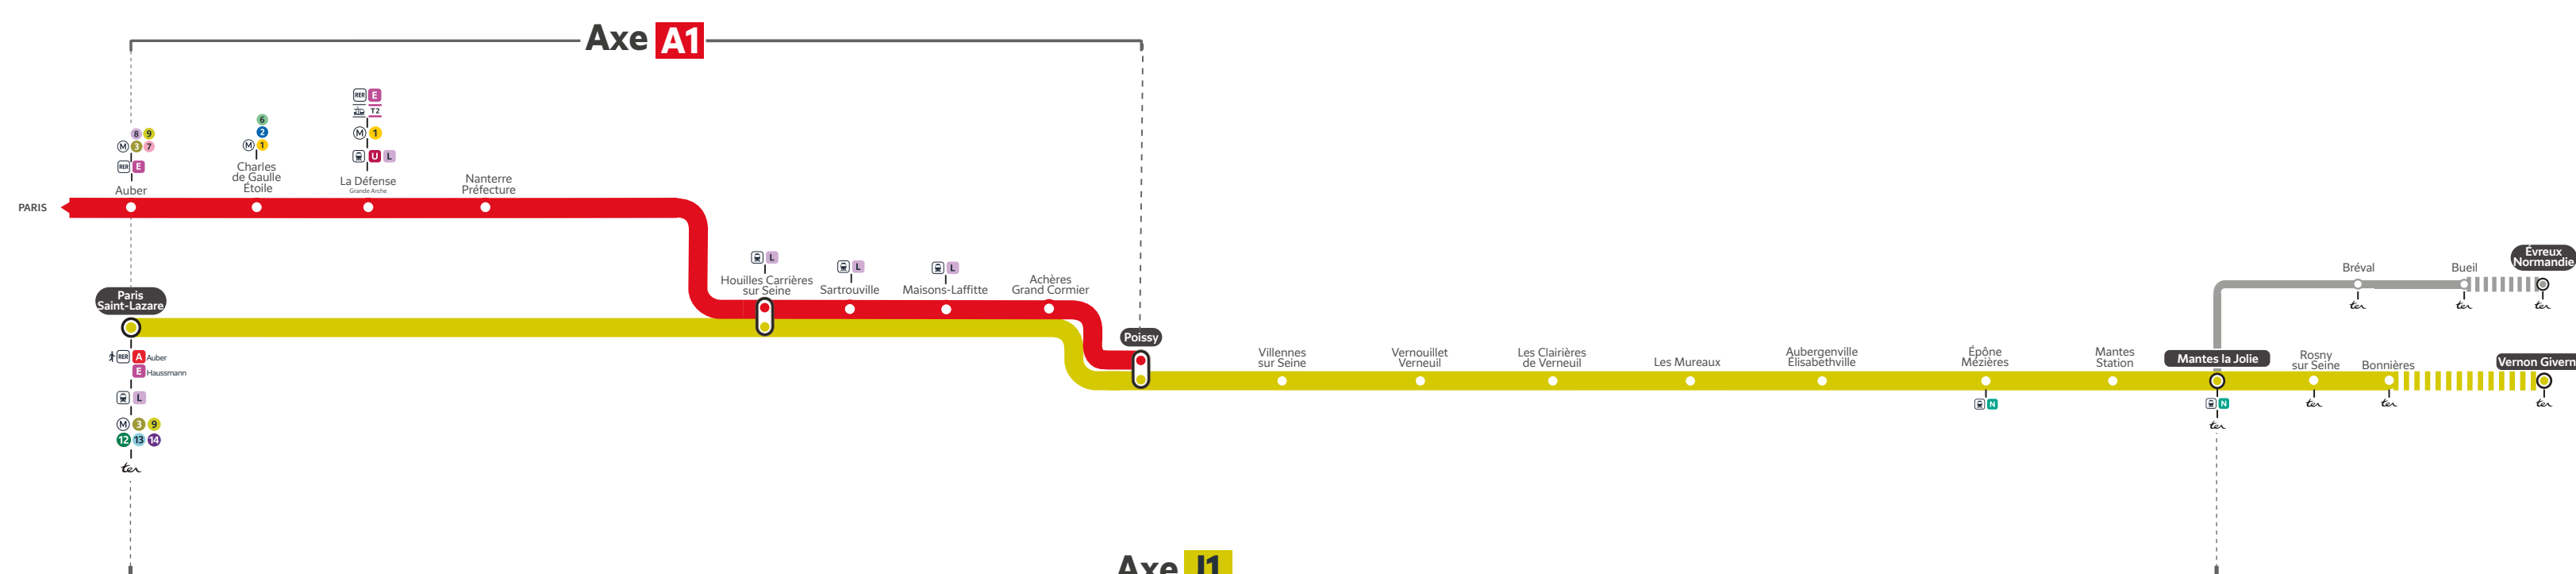

# TRAVAUX LIGNES

PLANNED WORKS LINE A-J / OBRAS PREVISTAS LÍNEA A-J

## AXES ET DATES IMPACTÉS (AXES AND DATES AFFECTED / EJES Y FECHAS IMPACTADAS)

### JUIN 2026 (JUNE 2026 / JUNIO 2026)

**Axe J1** - Paris Saint-Lazare > Mantes la Jolie  
- Mantes la Jolie > Paris Saint-Lazare

L	M	M	J	V	S	D
1	2	3	4	5	6	7
8	9	10	11	12	13	14
15	16	17	18	19	20	21
22	23	24	25	26	27	28
29	30					

**Les 3, 10, 17, 23 et 24 mai et les 13 et 14 juin :**

Les trois derniers trains entre Paris Saint-Lazare et Mantes la Jolie via Poissy sont supprimés.

**Le samedi 30 mai, à partir de 22h jusqu'au dimanche 31 mai, 8h :**