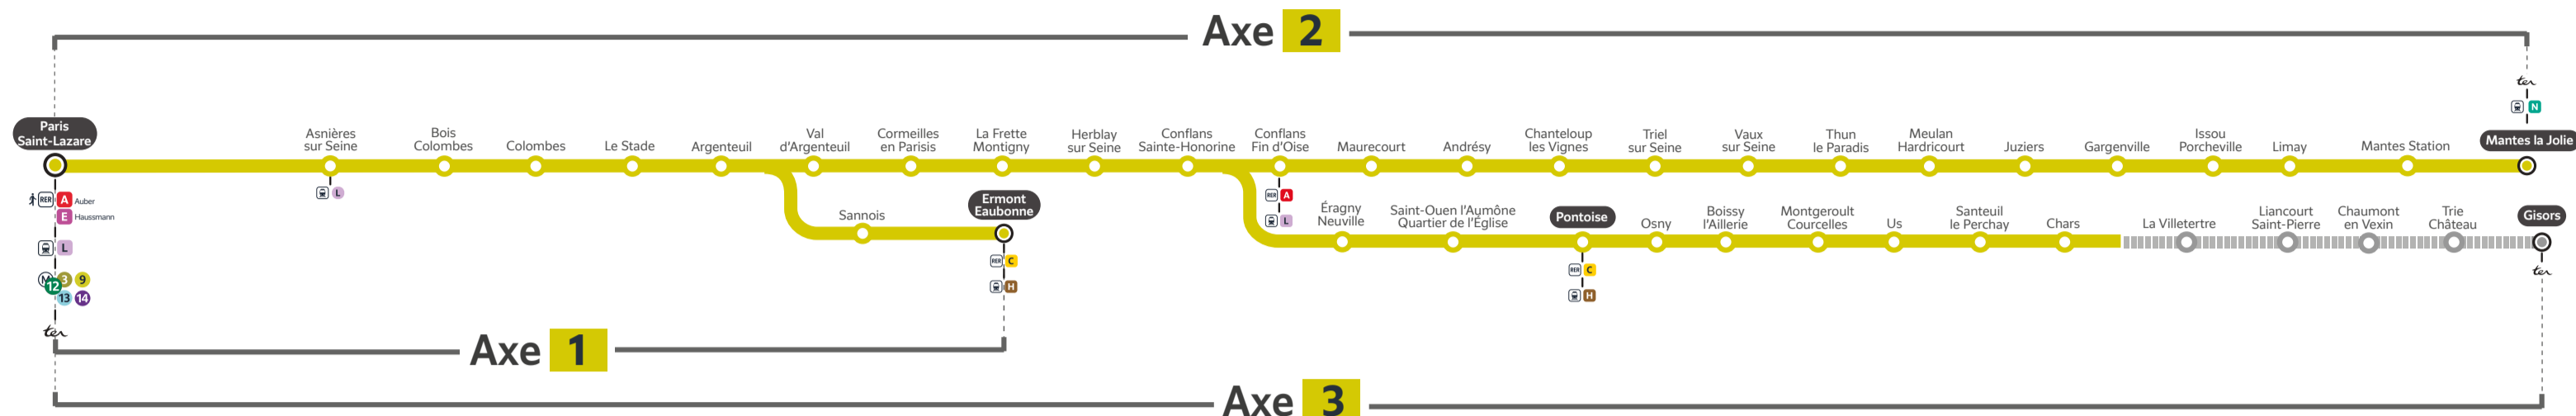

# TRAVAUX LIGNE

PLANNED WORKS LINE J / OBRAS PREVISTAS LÍNEA J

## Préparez votre voyage!

PLAN YOUR JOURNEY! / ¡ORGANIZA SU VIAJE!

Flashez-moi!

En savoir plus sur l'impact des travaux et les solutions de transport alternatives 3 semaines avant votre départ

More information about works impact and alternative routes 3 weeks before departure / Más informaciones sobre los impactos de las obras y soluciones para viajar 3 semanas antes de la salida.

## AXES ET DATES IMPACTÉS (AXES AND DATES AFFECTED / EJES Y FECHAS IMPACTADAS)