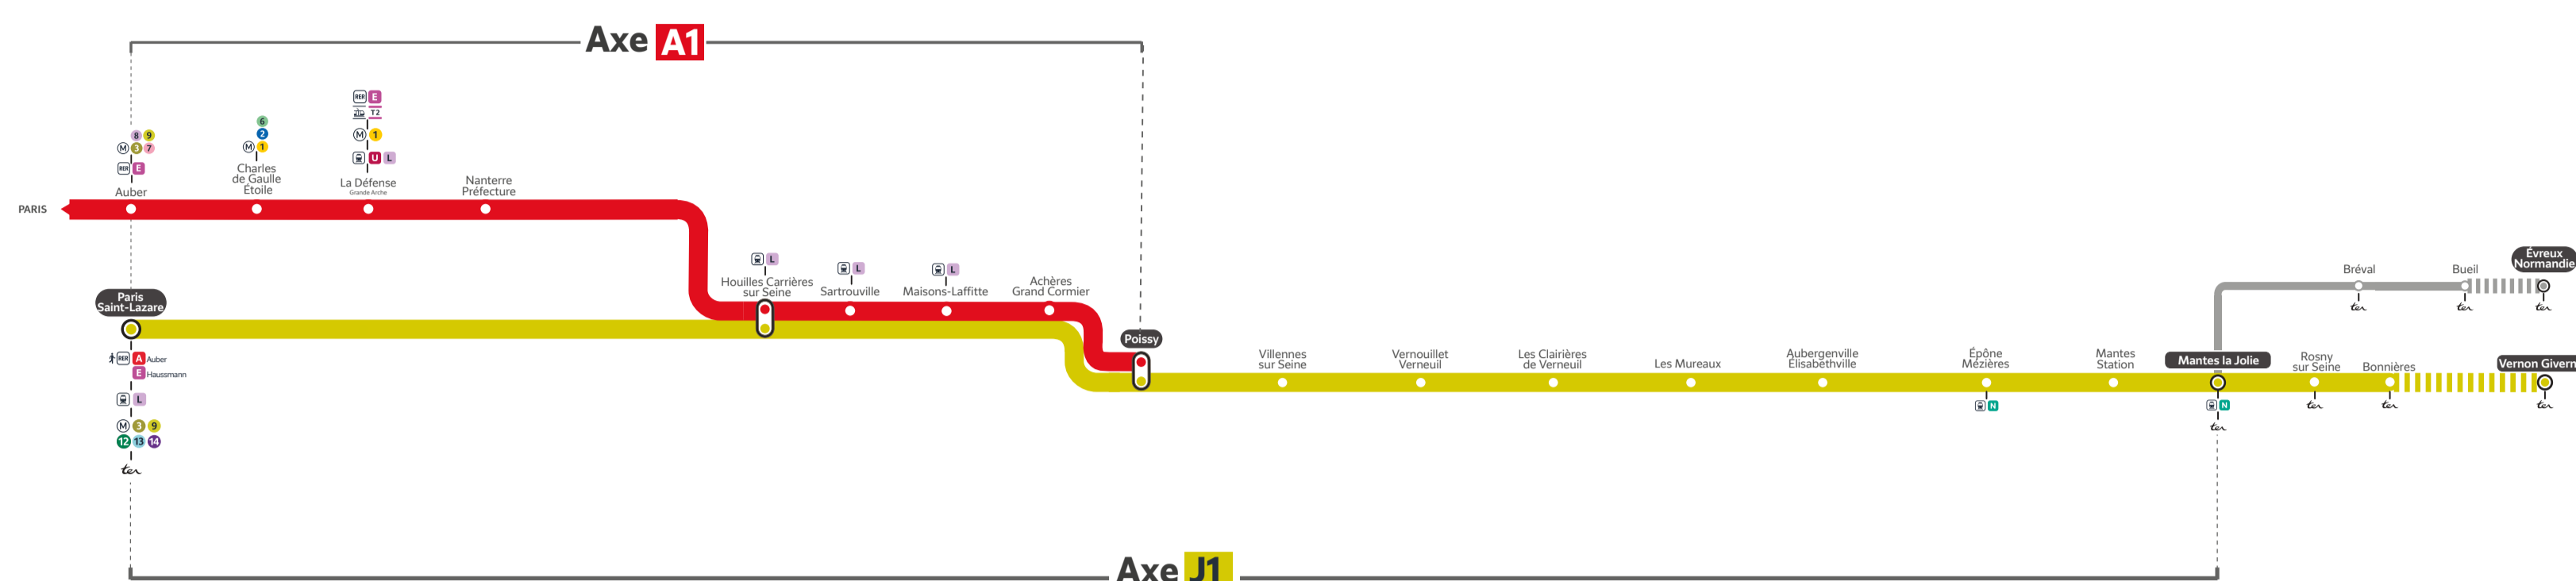

TRAVAUX LIGNES

🇬🇧 PLANNED WORKS LINE A-J / 🇪🇸 OBRAS PREVISTAS LÍNEA A-J

Préparez votre voyage !

PLAN YOUR JOURNEY! / ¡ORGANIZA SU VIAJE!

En savoir plus sur l'impact des travaux et les solutions de transport alternatives 3 semaines avant votre départ

More information about works impact and alternative routes 3 weeks before departure / Más informaciones sobre los impactos de las obras y soluciones para viajar 3 semanas antes de la salida.

Appli **ÎLE-DE-FRANCE MOBILITÉS**
Site **TRANSILIEN.COM**
Appli **SNCF CONNECT**
Ou votre appli de mobilité

Flashez-moi !

Flash me!
¡Escanee aquí!

AXES ET DATES IMPACTÉS (AXES AND DATES AFFECTED / EJES Y FECHAS IMPACTADAS)

AVRIL 2026 (APRIL 2026 / ABRIL 2026)

Axe J1 - Paris Saint-Lazare > Mantes la Jolie
- Mantes la Jolie > Paris Saint-Lazare

Le samedi 11 avril et le dimanche 12 avril :

Aucun train **J** entre Les Mureaux et Mantes la Jolie à partir du samedi 12h00 et dimanche jusqu'à 16h00.

Le samedi 30 mai, à partir de 22h jusqu'au dimanche 31 mai, 8h :