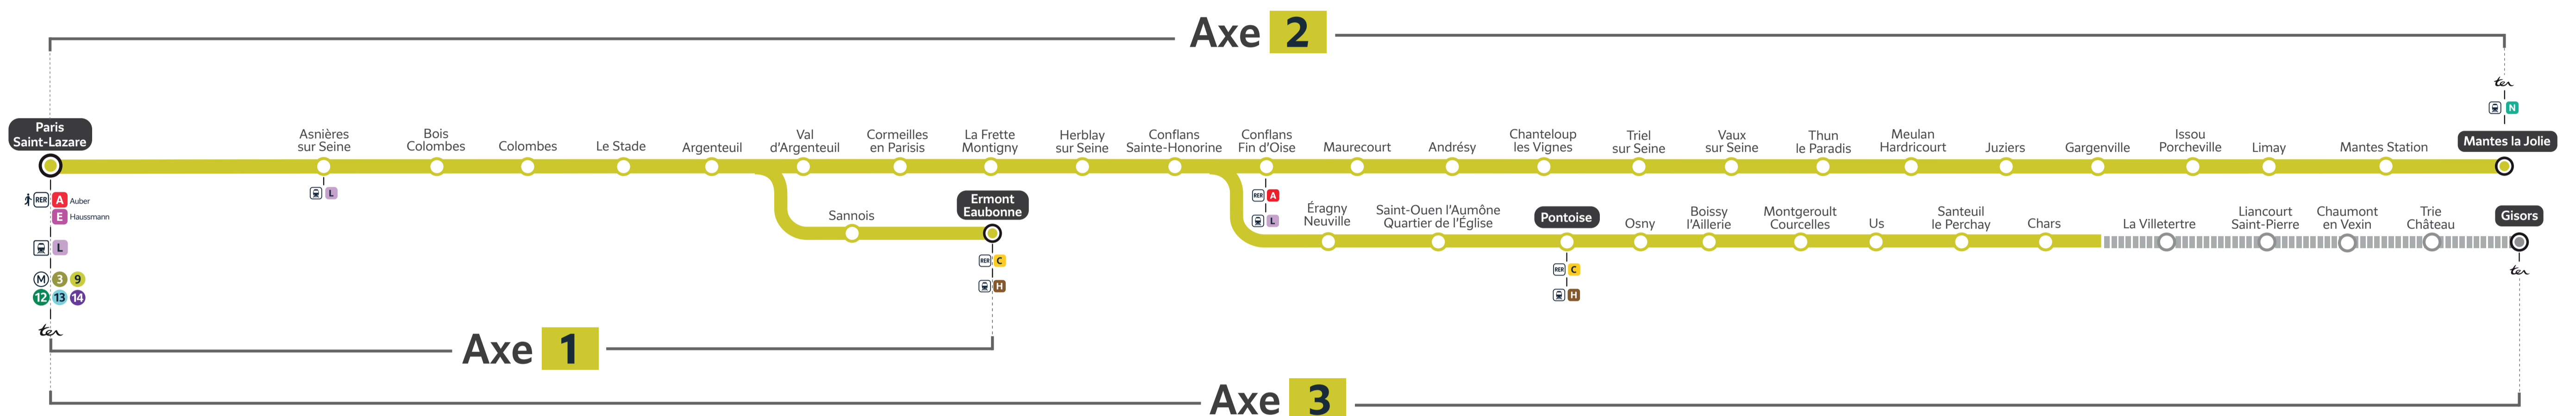

Site [TRANSILIEN.COM](https://www.transilien.com)

Appli SNCF CONNECT

Ou votre appli de mobilité

AXES ET DATES IMPACTÉS (AXES AND DATES AFFECTED / EJES Y FECHAS IMPACTADAS)

DÉCEMBRE 2025 (DECEMBER 2025 / DICIEMBRE 2025)

Axe	Impact	L	M	M	J	V	S	D
Axe 1	- Paris Saint-Lazare > Ermont-Eaubonne - Ermont-Eaubonne > Paris Saint-Lazare	1	2	3	4	5	6	7
		8	9	10	11	12	13	14
		15	16	17	18	19	20	21
		22	23	24	25	26	27	28
		29	30	31				
Axe 2	- Issou Porcheville > Mantes la Jolie - Mantes la Jolie > Issou Porcheville	1	2	3	4	5	6	7
		8	9	10	11	12	13	14
		15	16	17	18	19	20	21
		22	23	24	25	26	27	28
		29	30	31				
Axe 2	- Conflans Sainte-Honorine > Mantes la Jolie - Mantes la Jolie > Conflans Sainte-Honorine	1	2	3	4	5	6	7
		8	9	10	11	12	13	14
		15	16	17	18	19	20	21
		22	23	24	25	26	27	28
		29	30	31				
Axes 2 3	- Conflans Sainte-Honorine > Pontoise - Pontoise > Conflans Sainte-Honorine	1	2	3	4	5	6	7
		8	9	10	11	12	13	14
		15	16	17	18	19	20	21
		22	23	24	25	26	27	28
		29	30	31				

- Travaux pouvant vous impacter en journée
- Travaux pouvant vous impacter en soirée
- Interruption de trafic du 1^{er} au dernier train

Du lundi au vendredi, du 1^{er} décembre au 23 janvier (sauf 25 et 31 décembre et 1^{er} janvier) :
Les deux derniers trains sont supprimés entre Issou Porcheville et Mantes la Jolie.

Du lundi au vendredi, du 26 au 30 janvier, en soirée :
Une modification de la desserte est à prévoir sur l'axe Paris Saint-Lazare et Pontoise.