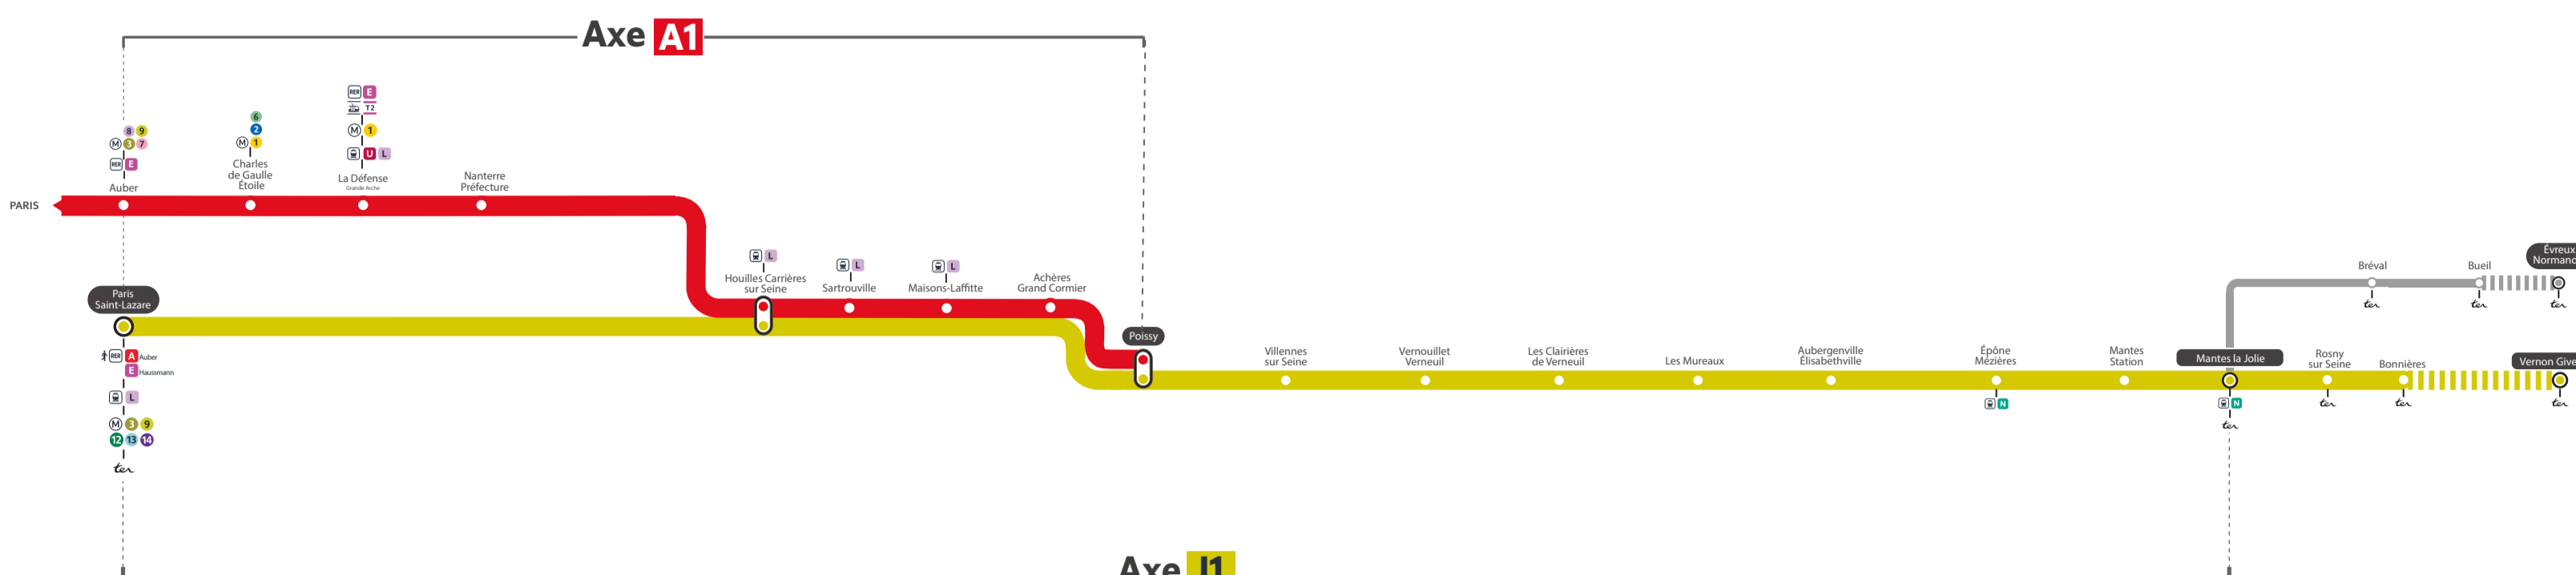

TRAVAUX LIGNES

PLANNED WORKS LINE A-J / OBRAS PREVISTAS LÍNEA A-J

Préparez votre voyage!

PLAN YOUR JOURNEY! / ¡ORGANIZA SU VIAJE!

En savoir plus sur l'impact des travaux et les solutions de transport alternatives 3 semaines avant votre départ

More information about works impact and alternative routes 3 weeks before departure / Más informaciones sobre los impactos de las obras y soluciones para viajar 3 semanas antes de la salida.

Appli **ÎLE-DE-FRANCE MOBILITÉS**
Site **TRANSILIEN.COM**
Appli **SNCF CONNECT**
Ou votre appli de mobilité

Flashez-moi!

Flash me!
¡Escanee aquí!

AXES ET DATES IMPACTÉS (AXES AND DATES AFFECTED / EJES Y FECHAS IMPACTADAS)

MAI 2025 (MAY 2025 / MAYO 2025)

Axe J1 - Paris Saint-Lazare > Mantes la Jolie
- Mantes la Jolie > Paris Saint-Lazare

L	M	M	J	V	S	D
			1	2	3	4
5	6	7	8	9	10	11
12	13	14	15	16	17	18
19	20	21	22	23	24	25
26	27	28	29	30	31	

Axe J1 - Paris Saint-Lazare > Poissy
- Poissy > Paris Saint-Lazare

L	M	M	J	V	S	D
			1	2	3	4
5	6	7	8	9	10	11
12	13	14	15	16	17	18
19	20	21	22	23	24	25
26	27	28	29	30	31	

Axe A1 - Maisons-Laffitte > Poissy
- Poissy > Maisons-Laffitte

L	M	M	J	V	S	D
⚠			1	2	3	4
5	6	7	8	9	10	11
12	13	14	15	16	17	18
19	20	21	22	23	24	25
26	27	28	29	30	31	

Axes A1 A2 - Nanterre Préfecture > Poissy
- Poissy > Nanterre Préfecture

L	M	M	J	V	S	D
			1	2	3	4
5	6	7	8	9	10	11
12	13	14	15	16	17	18
19	20	21	22	23	24	25
26	27	28	29	30	31	

JUIN 2025 (JUNE 2025 / JUNIO 2025)

Axe J1 - Paris Saint-Lazare > Mantes la Jolie
- Mantes la Jolie > Paris Saint-Lazare

L	M	M	J	V	S	D
						1
2	3	4	5	6	7	8
9	10	11	12	13	14	15
16	17	18	19	20	21	22
23	24	25	26	27	28	29
30						

Axe J1 - Les Mureaux > Mantes la Jolie
- Mantes la Jolie > Les Mureaux

L	M	M	J	V	S	D
						1
2	3	4	5	6	7	8
9	10	11	12	13	14	15
16	17	18	19	20	21	22
23	24	25	26	27	28	29
30						

Axe A1 - Maisons-Laffitte > Poissy
- Poissy > Maisons-Laffitte

L	M	M	J	V	S	D
						1
2	3	4	5	6	7	8
9	10	11	12	13	14	15
16	17	18	19	20	21	22
23	24	25	26	27	28	29
30						

Axe A1 - Sartrouville > Poissy
- Poissy > Sartrouville

L	M	M	J	V	S	D
						1
2	3	4	5	6	7	8
9	10	11	12	13	14	15
16	17	18	19	20	21	22
23	24	25	26	27	28	29
30						

Axe A1 - Nanterre Préfecture > Poissy
- Poissy > Nanterre Préfecture

L	M	M	J	V	S	D
						1
2	3	4	5	6	7	8
9	10	11	12	13	14	15
16	17	18	19	20	21	22
⚠ 23	24	25	26	27	28	29
30						

- Travaux pouvant vous impacter en journée
- Travaux pouvant vous impacter en soirée
- Interruption de trafic du 1er au dernier train

Le dimanche 4 mai 2025 et le 9 juin 2025, jusqu'à 16h :
Aucun entre Maisons-Laffitte et Poissy

En soirée de semaine, du 23 au 27 juin 2025 :
Un service de train navette est mis en place sur le entre Cergy le Haut et Poissy
Le sera prolongé jusqu'à Poissy.

En journée, du 2 au 4 juin 2025 :
Certaines en direction de Poissy ne desserviront pas la gare de Maisons-Laffitte.