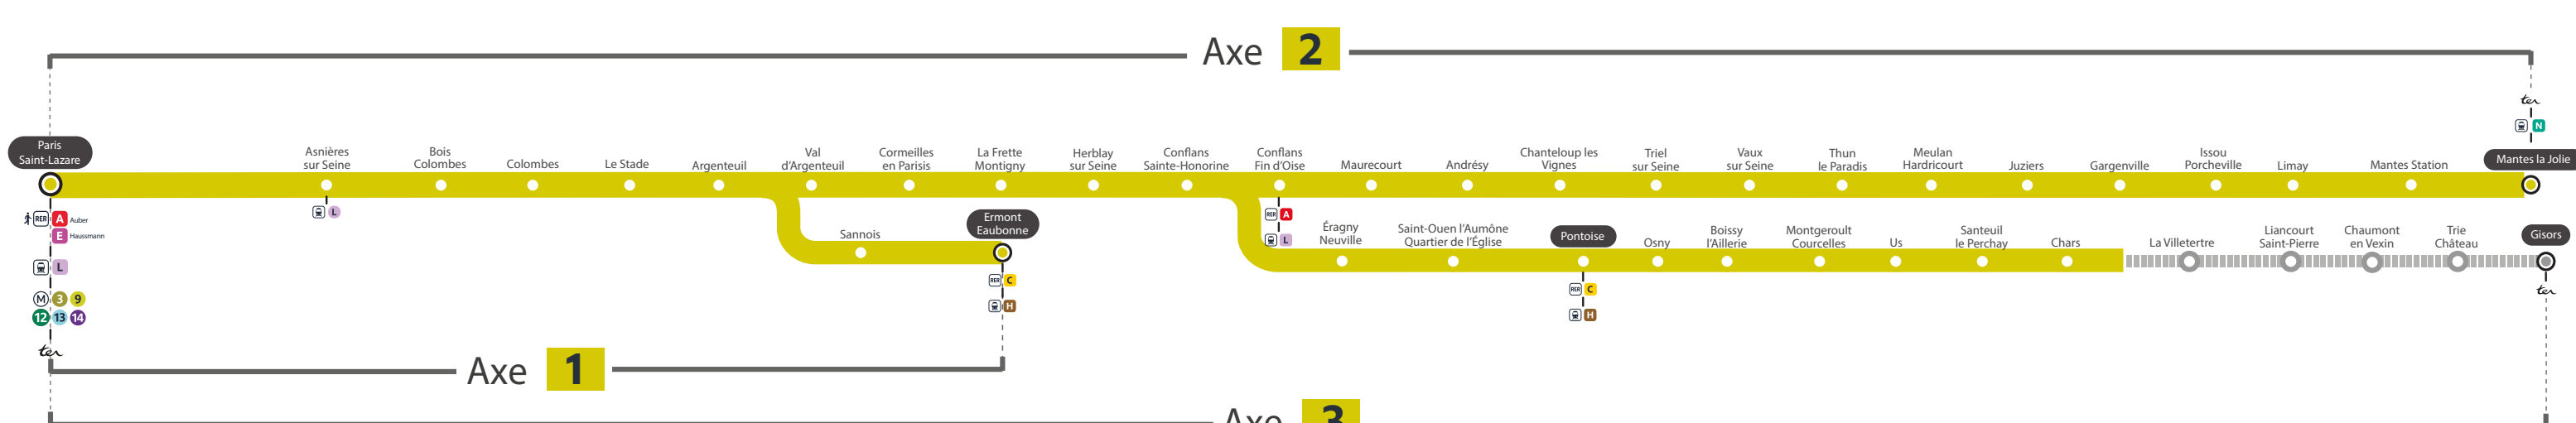

More information about works impact and alternative routes 3 weeks before departure /

Más informaciones sobre los impactos de las obras y soluciones para viajar 3 semanas antes de la salida.

Appli **ÎLE-DE-FRANCE MOBILITÉS**

Site **TRANSILIEN.COM**

Appli **SNCF CONNECT**

Ou votre appli de mobilité

Flasher-moi !

Flash me!
¡Escanee aquí!

AXES ET DATES IMPACTÉS (AXES AND DATES AFFECTED / EJES Y FECHAS IMPACTADAS)

MAI 2025 (MAY 2025 / MAYO 2025)

Axe 1 - Paris Saint-Lazare > Ermont Eaubonne
- Ermont Eaubonne > Paris Saint-Lazare

L	M	M	J	V	S	D
			1	2	3	4
5	6	7	8	9	10	11
12	13	14	15	16	17	18
19	20	21	22	23	24	25
26	27	28	29	30	31	

Axe 2 - Issou Porcheville > Mantes la Jolie
- Mantes la Jolie > Issou Porcheville

En semaine, du 5 mai au 20 juin 2025 (sauf le 1^{er}, 2, 8 et 9 mai et le 9 juin) :
Les deux derniers trains **J** sont supprimés entre Issou Porcheville et Mantes la Jolie.

En semaine, les 1^{er}, 2, 8 et 9 mai et le 9 juin 2025:
Le dernier train **J** est supprimé entre Issou Porcheville et Mantes la Jolie.