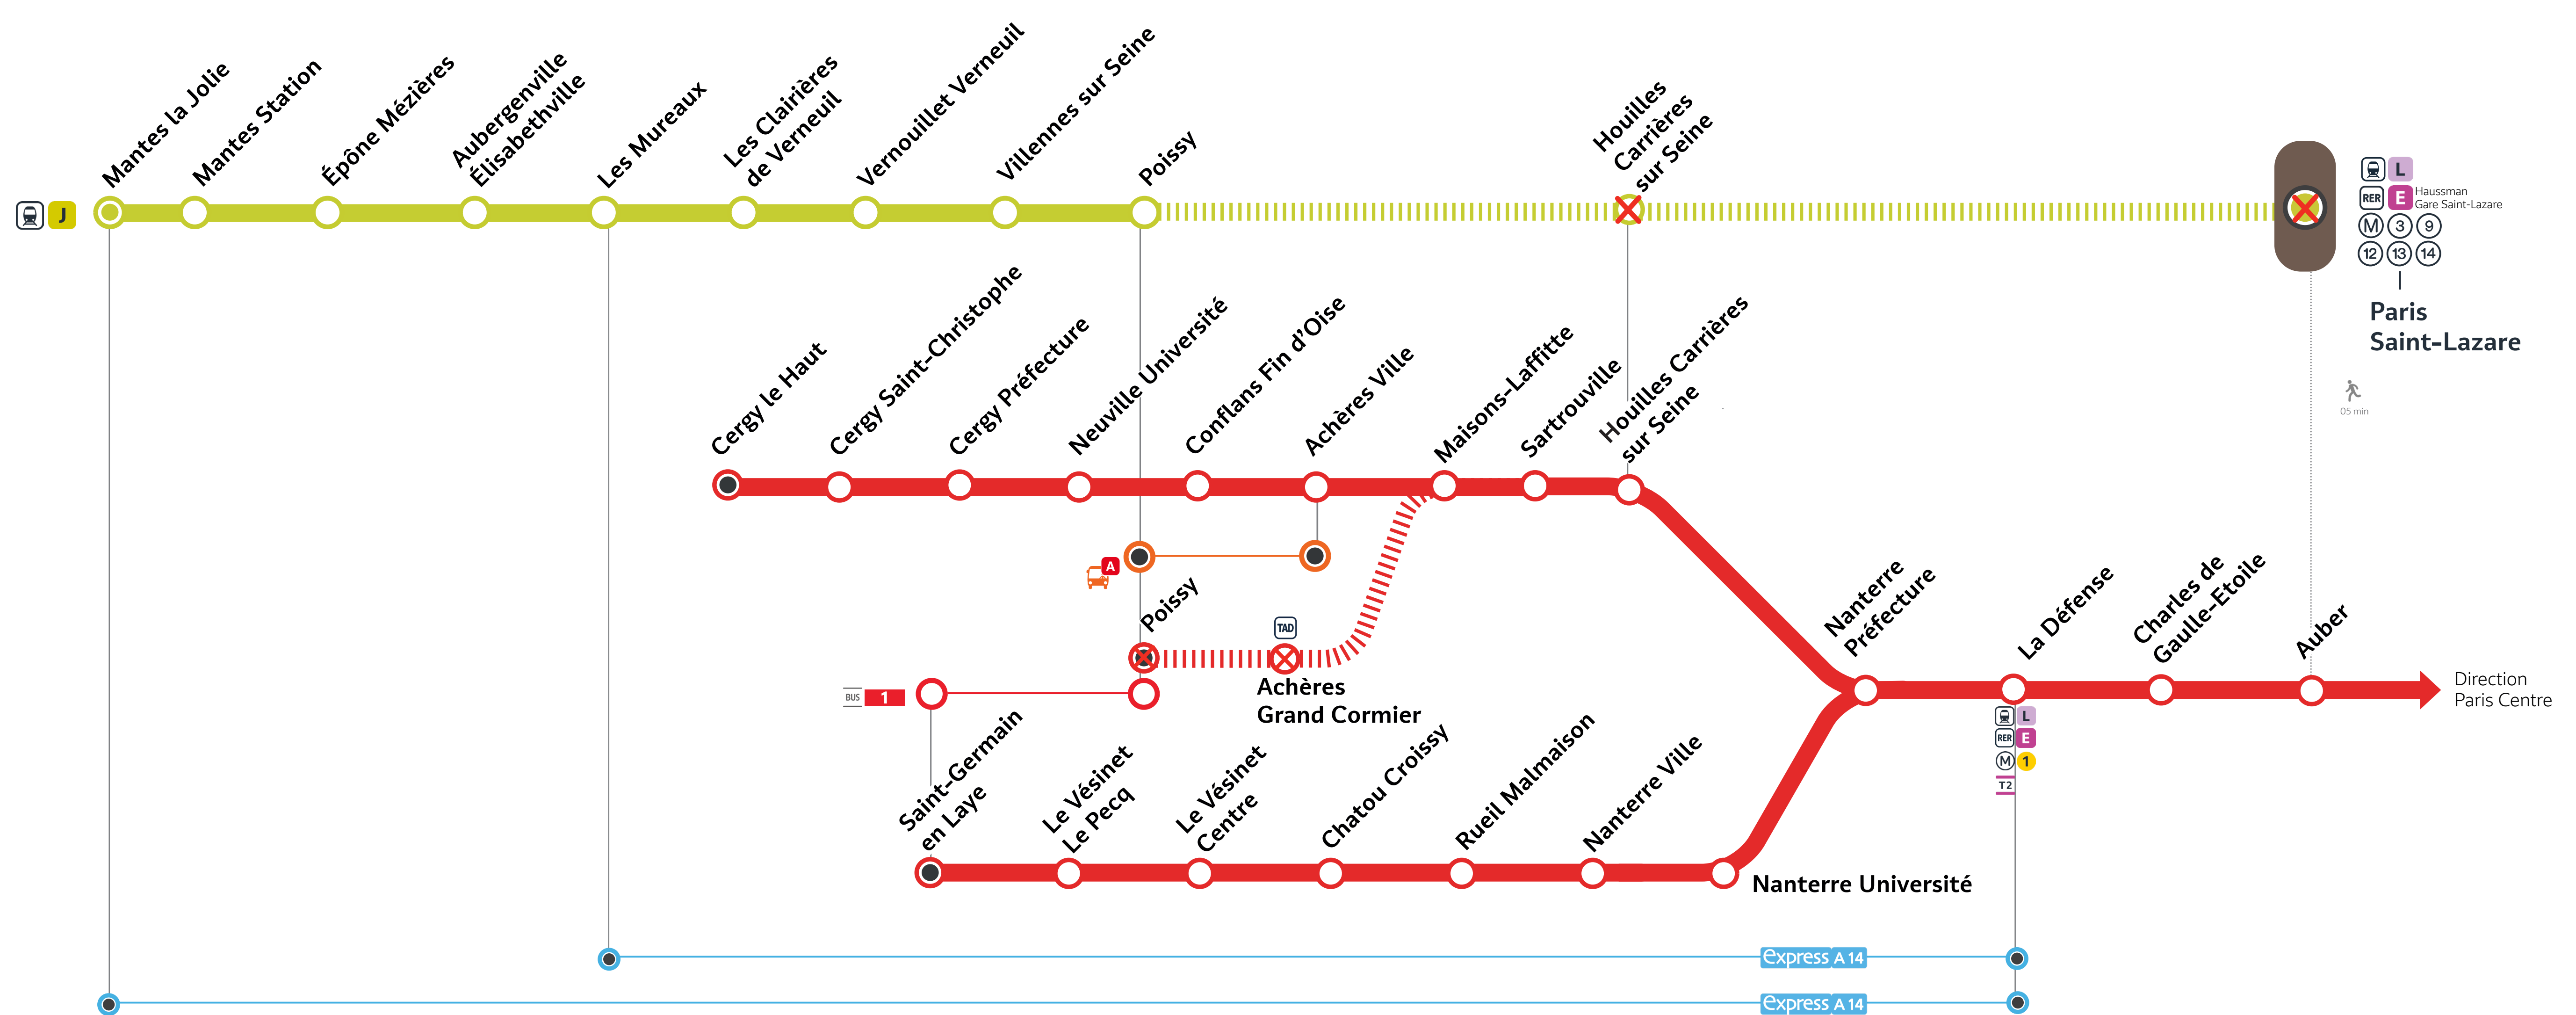

# LES GRANDS TRAVAUX DE WEEK-END 2025

**Jeudi 1<sup>er</sup> mai, samedi 3 mai**, toute la journée  
**Et dimanche 4 mai**, jusqu'à 16h00

Aucun RER ne circulera entre  
**MAISONS-LAFFITTE ET POISSY**

Du jeudi 1<sup>er</sup> au dimanche 4 mai, toute la journée  
Aucun train ne circulera entre  
**PARIS SAINT-LAZARE ET POISSY**

**Des bus de remplacement seront mis en place.**

Navette à la demande | Gare non desservie en train | Aucun RER A | Bus de remplacement SNCF | Renforcement de ligne régulière

Jeudi 1<sup>er</sup> et vendredi 2 mai,  
Aucun ne circulera entre Paris Saint-Lazare et Mantes la Jolie via Poissy à partir de **21h40**.

Vendredi 2 mai 2025,  
Aucun ne circulera entre Maisons-Laffitte et Poissy à partir de **22h15**.

## Préparez votre voyage!

PLAN YOUR JOURNEY! / ¡ORGANIZA SU VIAJE!

En savoir plus sur l'impact des travaux et les solutions de transport alternatives 3 semaines avant votre départ

More information about works impact and alternative routes 3 weeks before departure /  
Más informaciones sobre los impactos de las obras y soluciones para viajar 3 semanas antes de la salida.