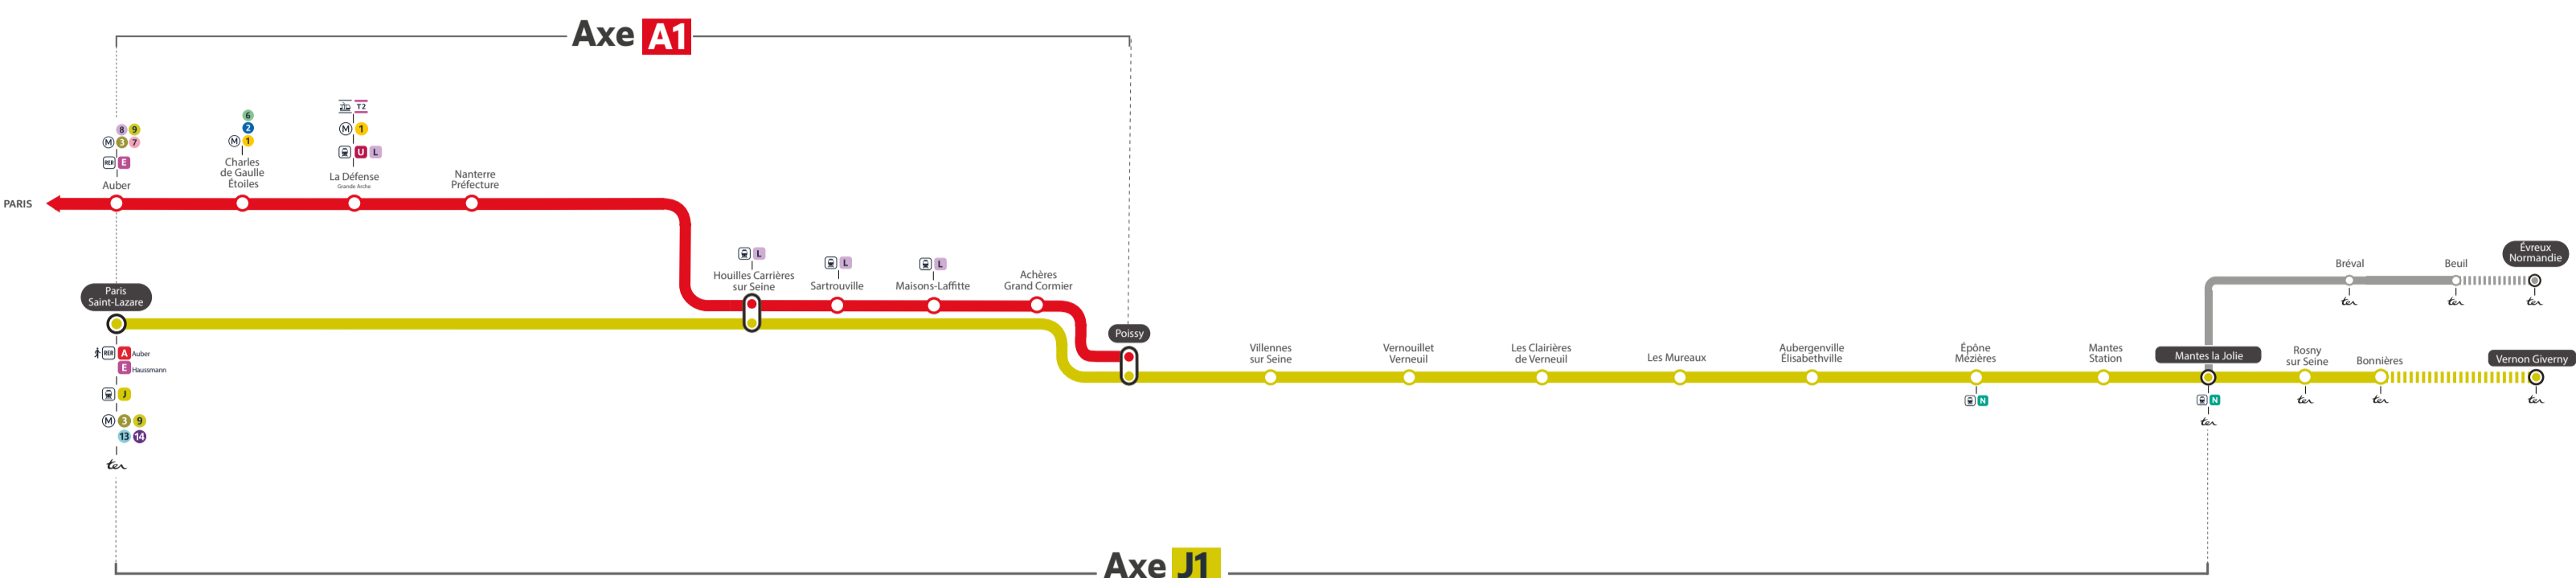

# TRAVAUX LIGNES

PLANNED WORKS LINE A-J / OBRAS PREVISTAS LÍNEA A-J

## AXES ET DATES IMPACTÉS (AXES AND DATES AFFECTED / EJES Y FECHAS IMPACTADAS)

### AVRIL 2025 (APRIL 2025 / ABRIL 2025)

**Axe J1** - Paris Saint-Lazare > Mantes la Jolie  
- Mantes la Jolie > Paris Saint-Lazare

L	M	M	J	V	S	D
!	1	2	3	4	5	6
7	8	9	10	11	12	13
14	15	16	17	18	19	20
21	22	23	24	25	26	27
28	29	30				

Travaux pouvant vous impacter en journée

Travaux pouvant vous impacter en soirée

Interruption de trafic du 1<sup>er</sup> au dernier train

**Le samedi 3, toute la journée et le dimanche 4 mai 2025, jusqu'à 16h :**