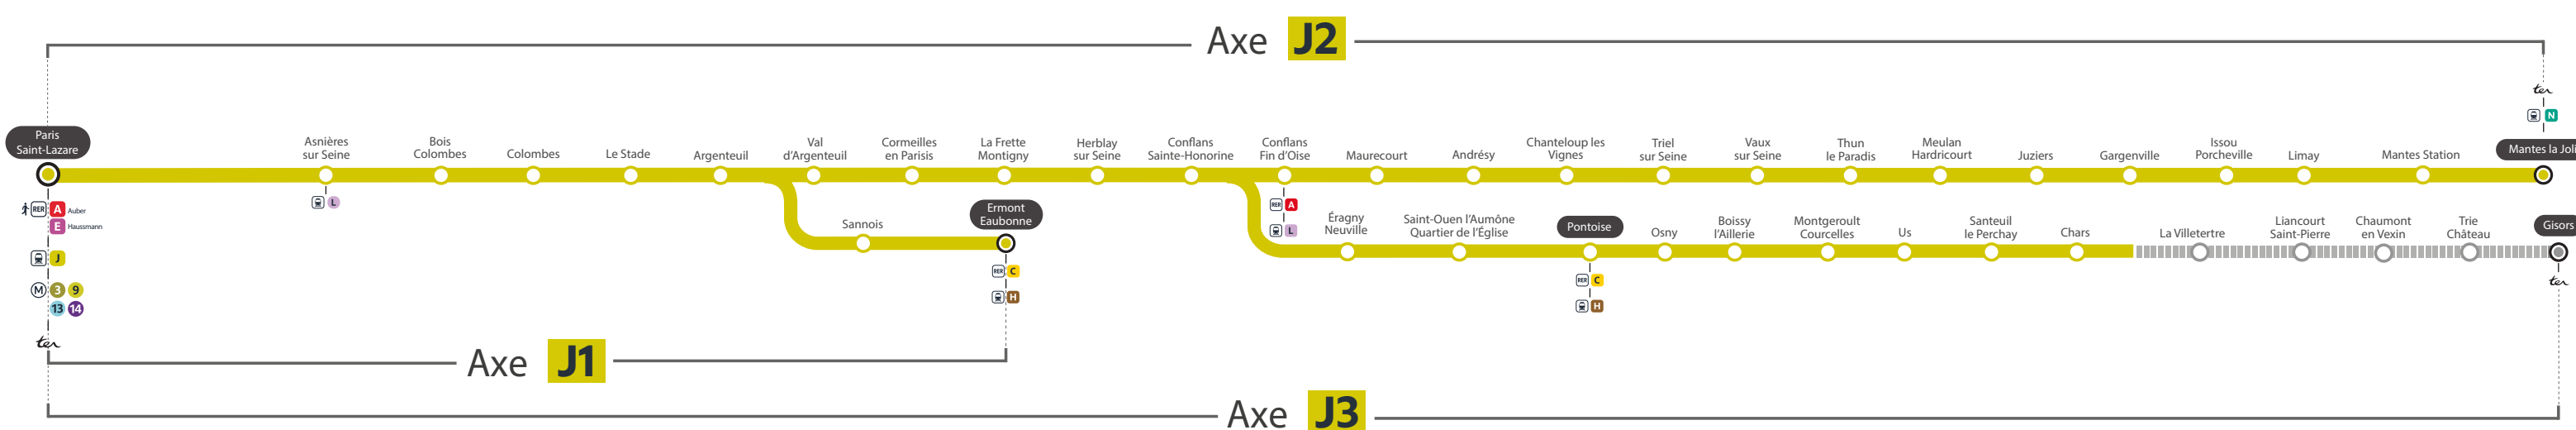

TRAVAUX LIGNE

🇬🇧 PLANNED WORKS LINE J / 🇪🇸 OBRAS PREVISTAS LÍNEA J

Préparez votre voyage!

PLAN YOUR JOURNEY! / ¡ORGANIZA SU VIAJE!

En savoir plus sur l'impact des travaux et les solutions de transport alternatives 3 semaines avant votre départ

Flasher-moi!

Flash me!
¡Escanee aquí!

AXES ET DATES IMPACTÉS (AXES AND DATES AFFECTED / EJES Y FECHAS IMPACTADAS)

AVRIL 2025 (APRIL 2025 / ABRIL 2025)

Axe 1	- Paris Saint-Lazare > Ermont Eaubonne - Ermont Eaubonne > Paris Saint-Lazare							Axe 2	- Issou Porcheville > Mantes la Jolie - Mantes la Jolie > Issou Porcheville								
	L	M	M	J	V	S	D		L	M	M	J	V	S	D		
			1	2	3	4	5	6				1	2	3	4	5	6
	7	8	9	10	11	12	13	⚠️	7	8	9	10	11	12	13		
	14	15	16	17	18	19	20		14	15	16	17	18	19	20		
	21	22	23	24	25	26	27		21	22	23	24	25	26	27		
	28	29	30						28	29	30						

Axes 2 3	- Argenteuil > Pontoise - Pontoise > Argenteuil - Argenteuil > Mantes la Jolie - Mantes la Jolie > Argenteuil						
	L	M	M	J	V	S	D
		1	2	3	4	5	6
	7	8	9	10	11	12	13
	14	15	16	17	18	19	20
	21	22	23	24	25	26	27
	28	29	30				

- Travaux pouvant vous impacter en journée
- Travaux pouvant vous impacter en soirée
- Interruption de trafic du 1^{er} au dernier train

Les dimanches 6 et 13 avril 2025 jusqu'à 16h00 :

Aucun train **J** entre Issou Porcheville et Mantes la Jolie.