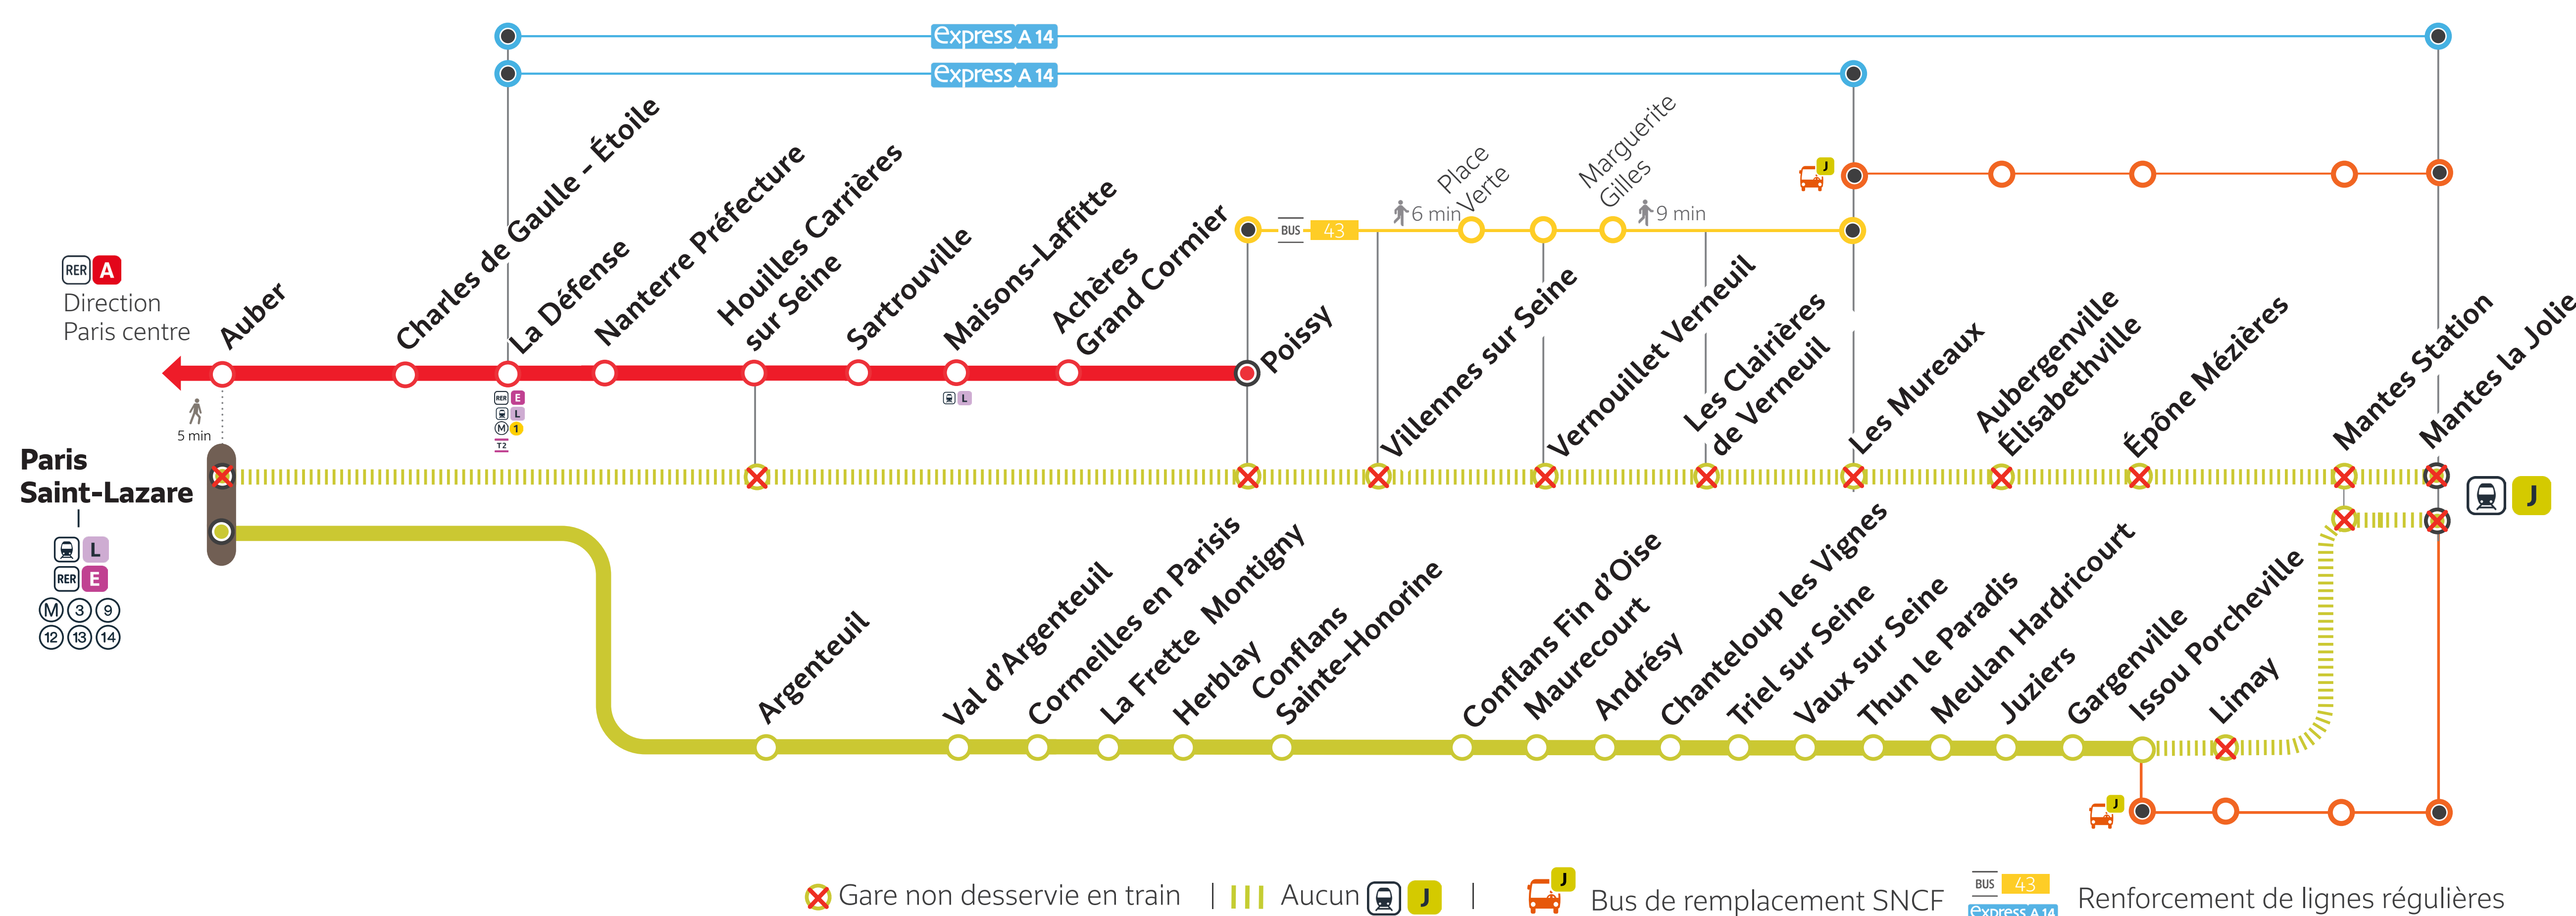

LES GRANDS TRAVAUX DE WEEK-END 2025

Samedi 05 avril 2025, toute la journée

Aucun train ne circulera entre

PARIS SAINT-LAZARE ET MANTES LA JOLIE VIA POISSY

Dimanche 6 avril 2025, toute la journée

Aucun train ne circulera entre

LES MUREAUX ET MANTES LA JOLIE

Samedi 05 avril toute la journée

et **dimanche 06 avril 2025**, jusqu'à 16h00

Aucun train ne circulera entre

ISSOU PORCHEVILLE ET MANTES LA JOLIE

Des bus de remplacement ainsi qu'un report sur les lignes régulières seront mis en place.

Préparez votre voyage!

PLAN YOUR JOURNEY! / ¡ORGANIZA SU VIAJE!

En savoir plus sur l'impact des travaux et les solutions de transport alternatives 3 semaines avant votre départ

More information about works impact and alternative routes 3 weeks before departure / Más informaciones sobre los impactos de las obras y soluciones para viajar 3 semanas antes de la salida.

Appli **ÎLE-DE-FRANCE MOBILITÉS**
Site **TRANSILIEN.COM**
Appli **SNCF CONNECT**
Ou votre appli de mobilité

Flashez-moi !

Flash me!
¡Escanee aquí!