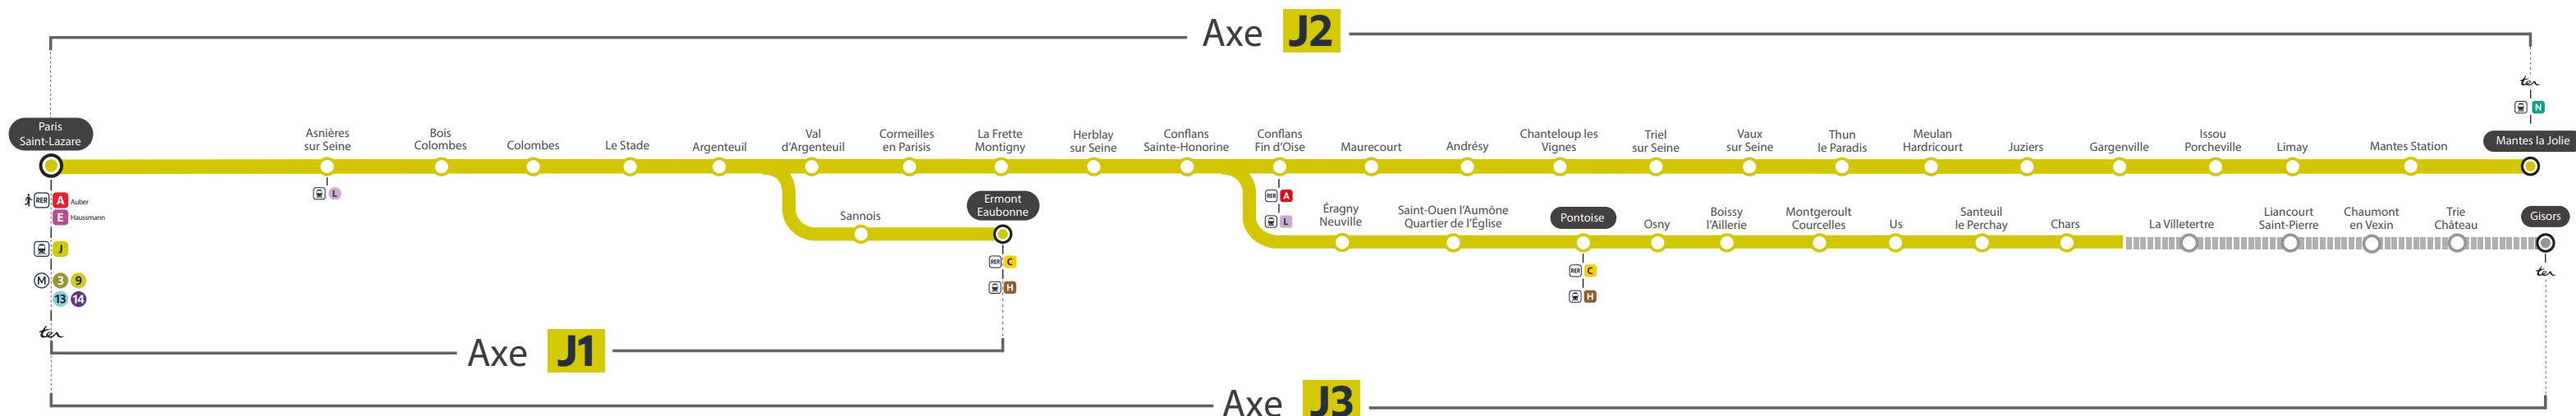

TRAVAUX LIGNE

PLANNED WORKS LINE J / OBRAS PREVISTAS LÍNEA J

Préparez votre voyage!

PLAN YOUR JOURNEY! / ¡ORGANIZA SU VIAJE!

En savoir plus sur l'impact des travaux et les solutions de transport alternatives 3 semaines avant votre départ

More information about works impact and alternative routes 3 weeks before departure / Más informaciones sobre los impactos de las obras y soluciones para viajar 3 semanas antes de la salida.

Appli **ÎLE-DE-FRANCE MOBILITÉS**
Site **TRANSILIEN.COM**
Appli **SNCF CONNECT**
Ou votre appli de mobilité

Flashez-moi !

Flash me!
¡Escaneaee aquí!

AXES ET DATES IMPACTÉS (AXES AND DATES AFFECTED / EJES Y FECHAS IMPACTADAS)

JANVIER 2025 (JANUARY 2025 / ENERO 2025)

Axe 2 - Issou Porcheville > Mantes la Jolie
- Mantes la Jolie > Issou Porcheville

L	M	M	J	V	S	D
		1	2	3	4	5
6	7	8	9	10	11	12
⚠️ 13	14	15	16	17	18	19
⚠️ 20	21	22	23	24	25	26
27	28	29	30	31		

Axe 2 - Conflans Sainte-Honorine > Mantes la Jolie
- Mantes la Jolie > Conflans Sainte-Honorine