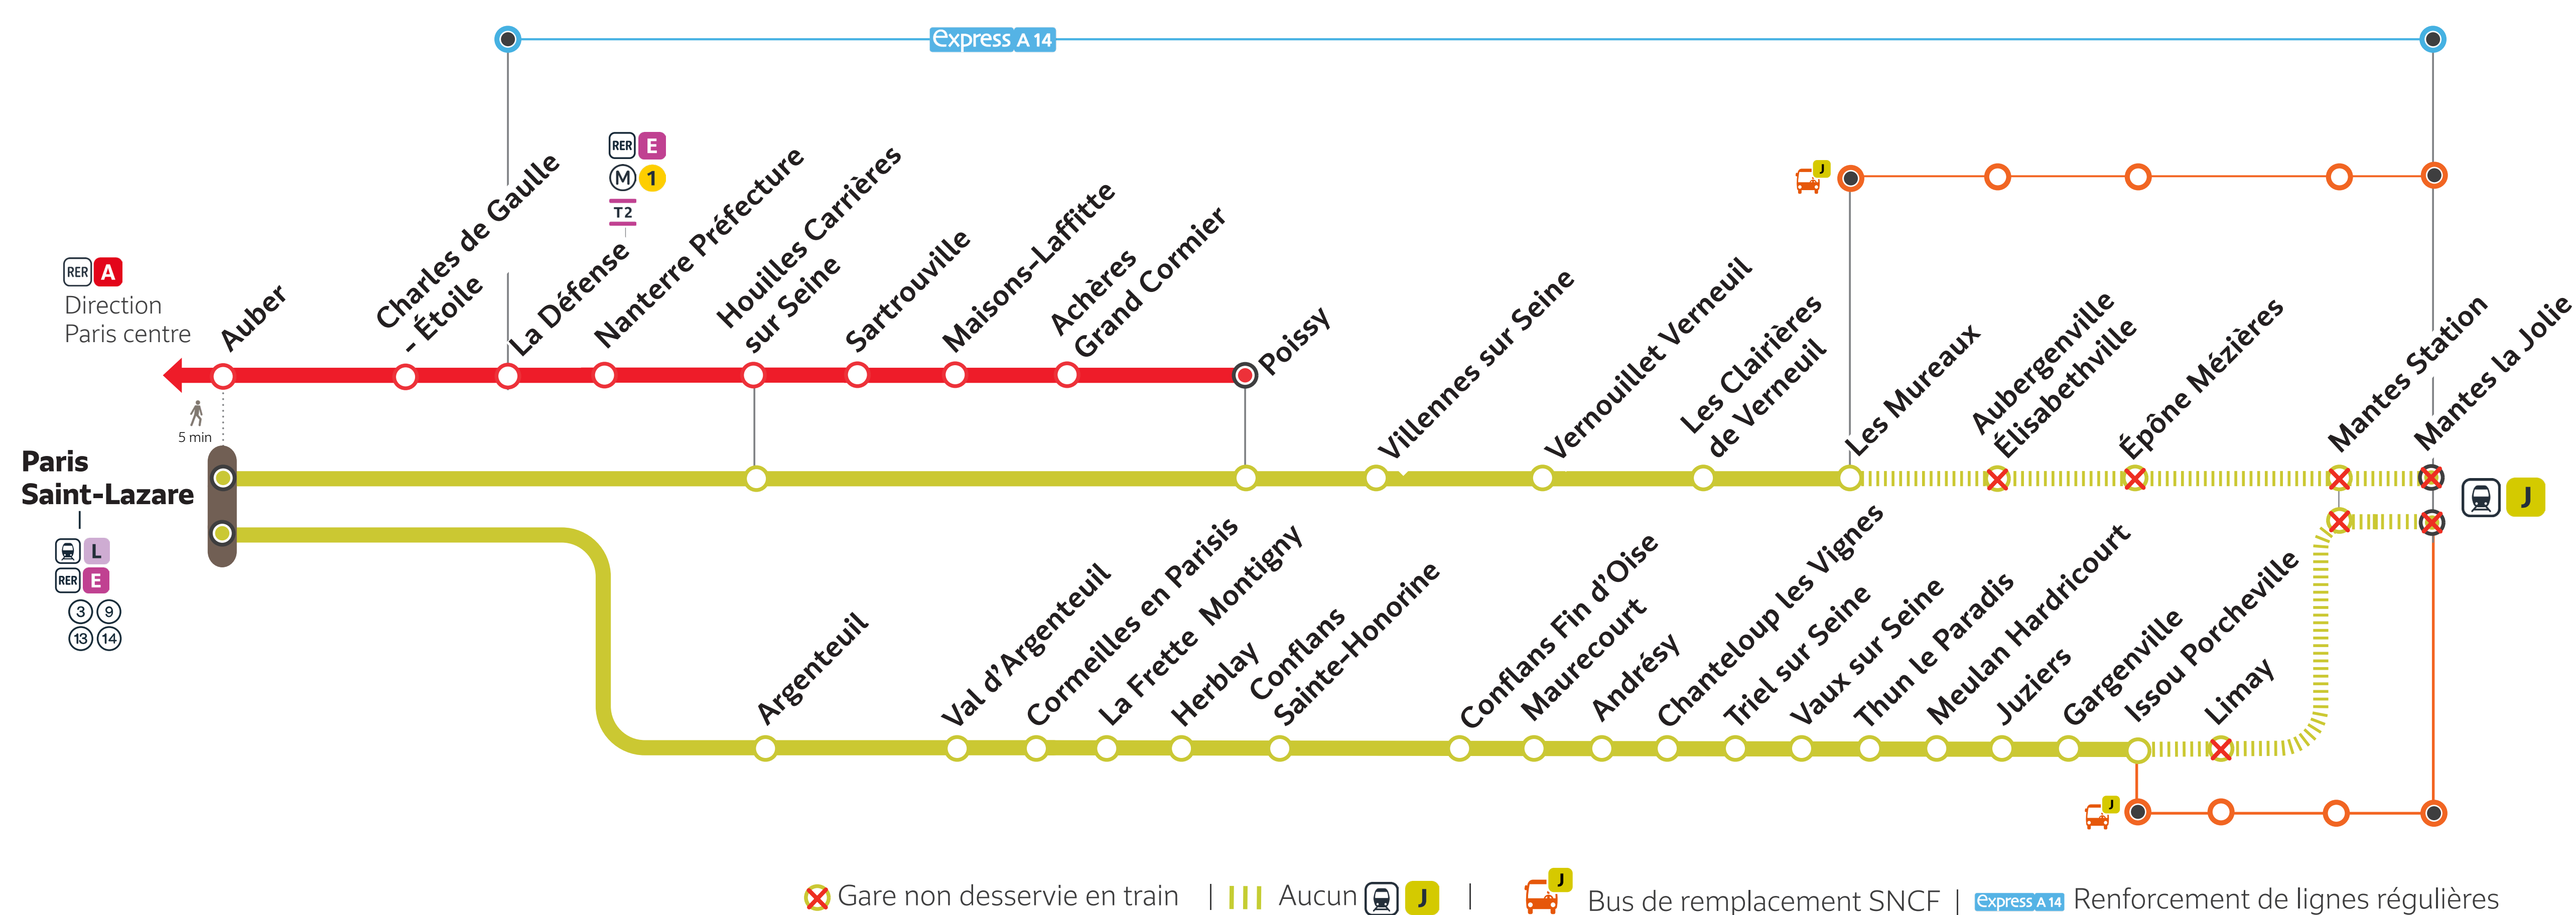

LES GRANDS TRAVAUX DE WEEK-END 2025

Samedi 18 toute la journée,
et **dimanche 19 janvier 2025**, jusqu'à 16h00

Aucun train ne circulera entre

- **LES MUREAUX ET MANTES LA JOLIE**
- **ISSOU PORCHEVILLE ET MANTES LA JOLIE**

Des bus de remplacement seront mis en place
entre les gares de :

- **Les Mureaux et Mantes la Jolie**
- **Issou Porcheville et Mantes la Jolie**

Préparez votre voyage!

PLAN YOUR JOURNEY! / ¡ORGANIZA SU VIAJE!

En savoir plus sur l'impact des travaux et les solutions de transport alternatives 3 semaines avant votre départ

More information about works impact and alternative routes 3 weeks before departure /
Más informaciones sobre los impactos de las obras y soluciones para viajar 3 semanas antes de la salida.