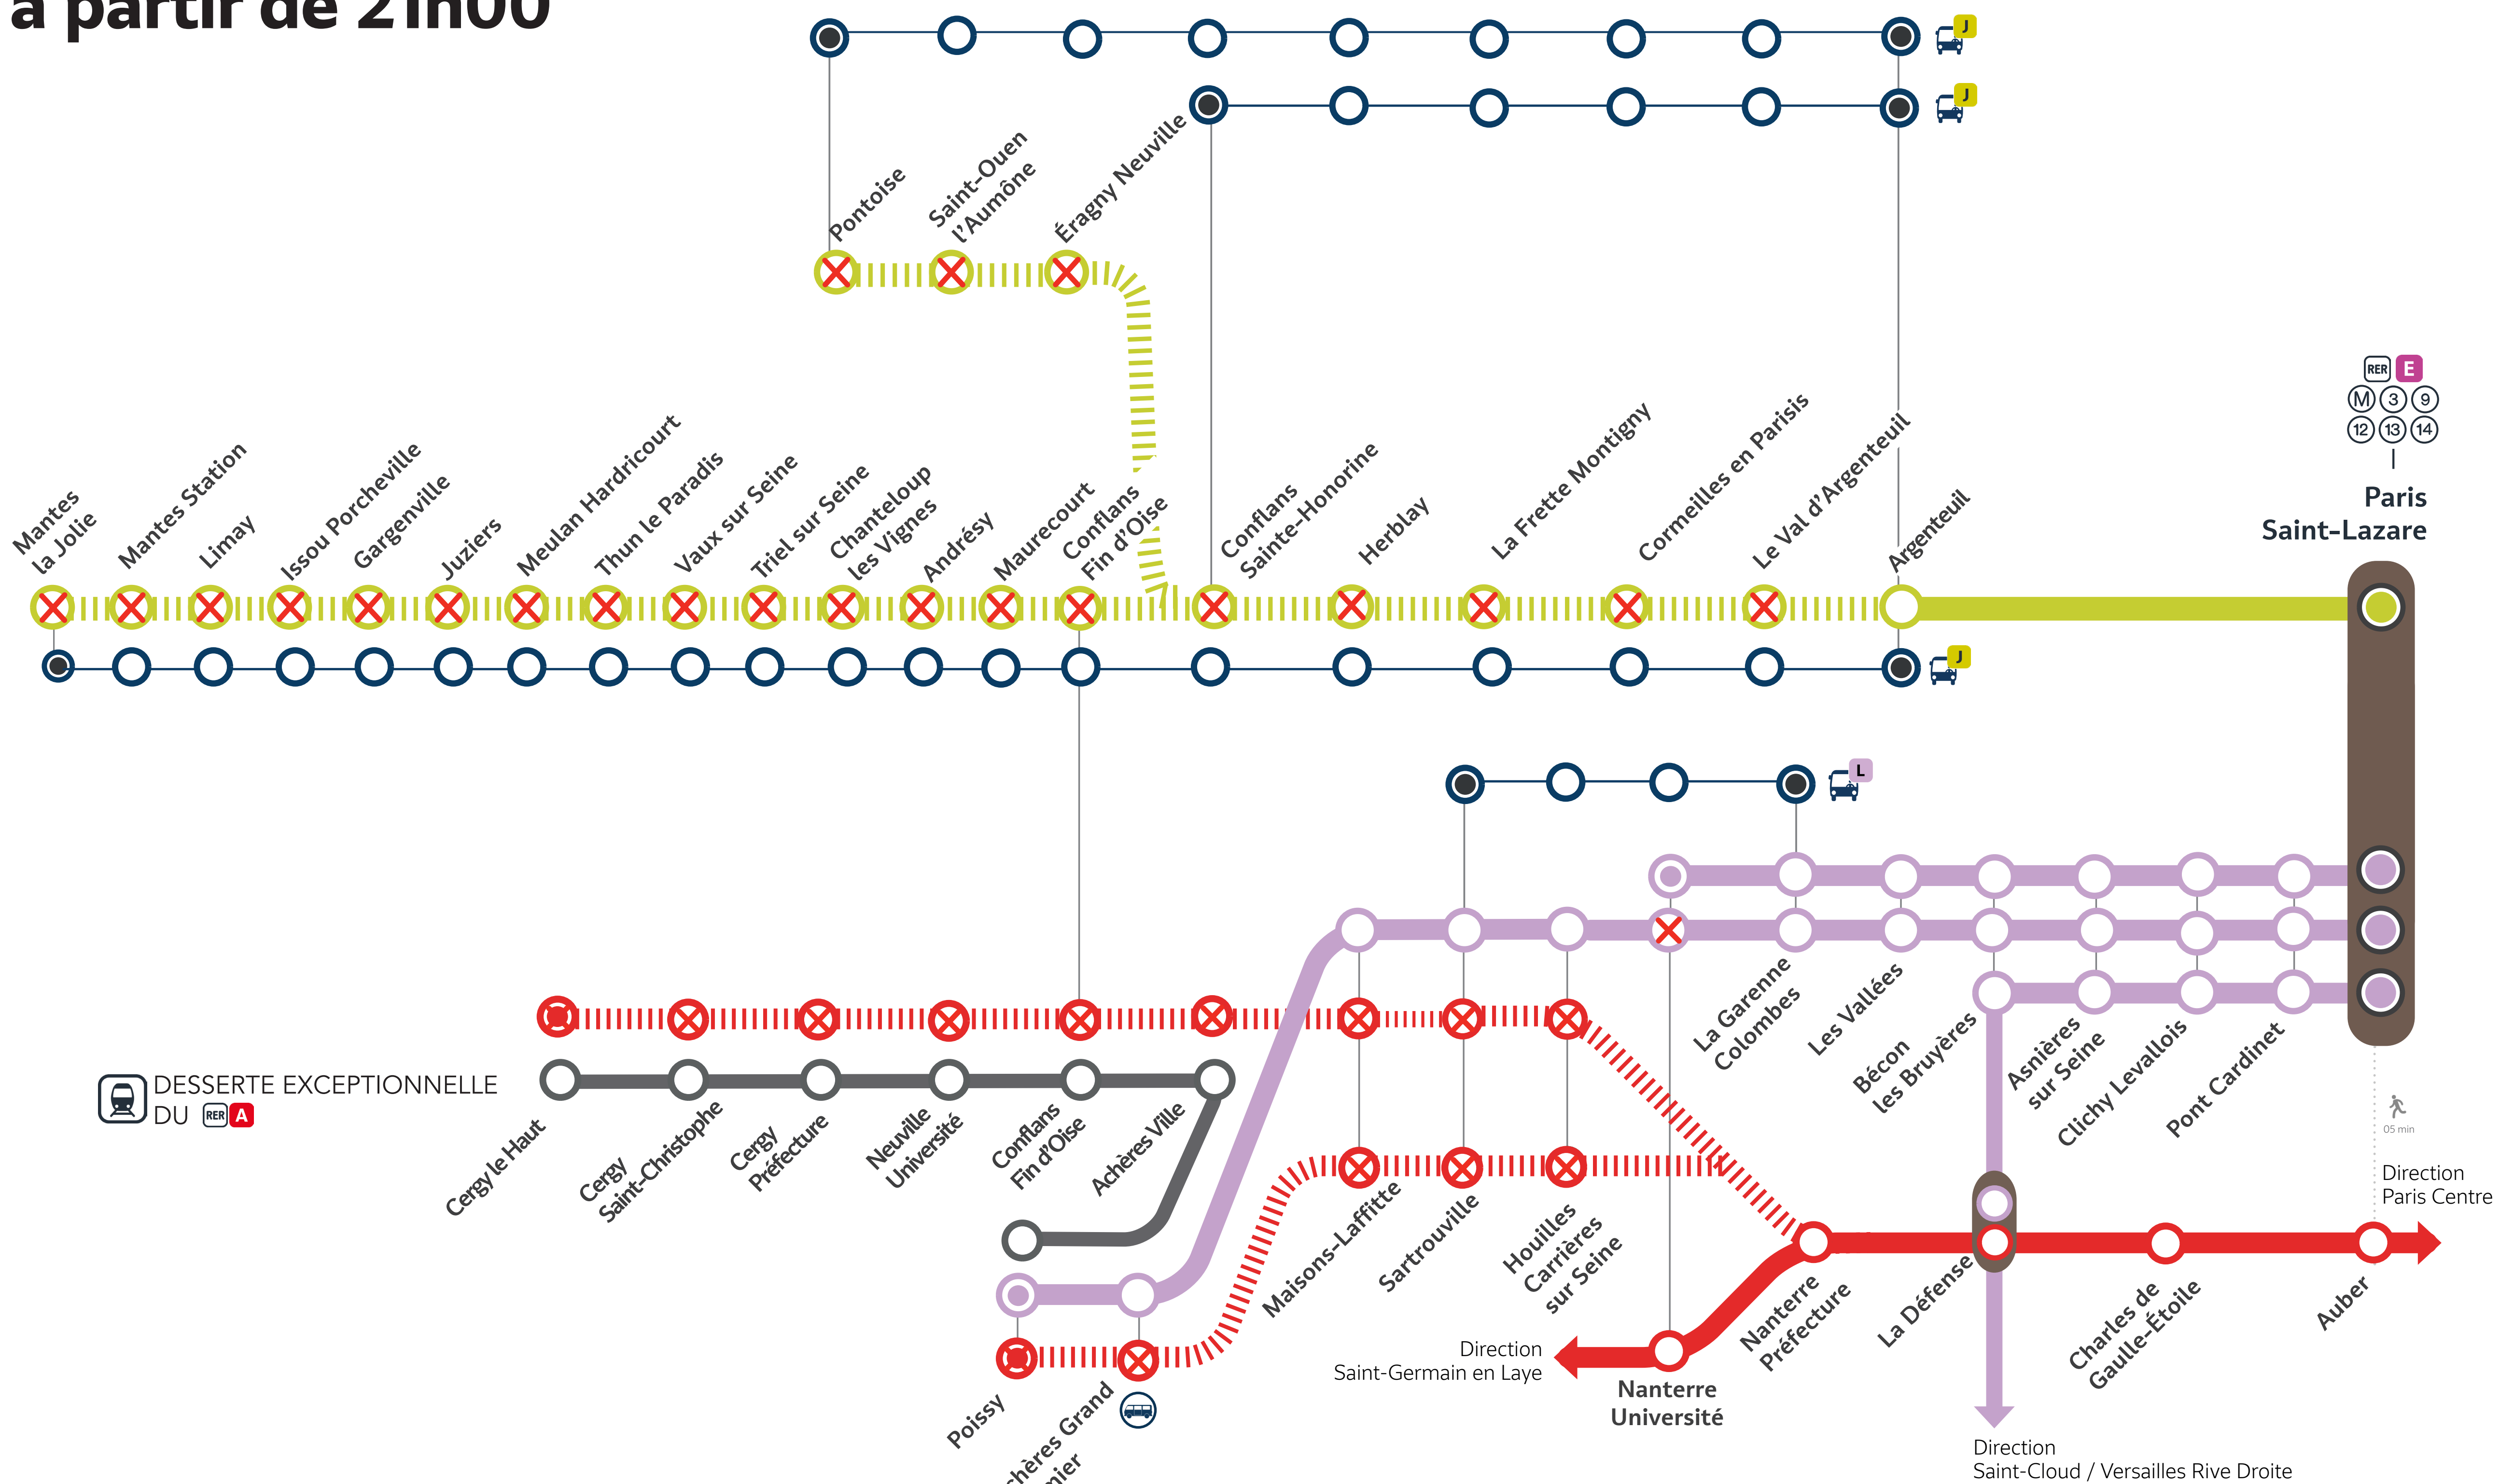

En semaine, du 18 au 29 novembre,

Aucun RER A ne circulera entre
NANTERRE PRÉFECTURE ET ACHÈRES VILLE / POISSY à partir de 22h00

Les **L** en provenance et à destination de Poissy ne marqueront pas l'arrêt en gare de **NANTERRE UNIVERSITÉ**

Aucun J ne circulera entre **ARGENTEUIL ET MANTES LA JOLIE / PONTOISE** à partir de 21h00

Navette à la demande | Gare non desservie en train || Aucun Bus de remplacement SNCF

NOS SOLUTIONS

DANS LES DEUX SENS DE CIRCULATION

DESSERTES EXCEPTIONNELLES

Poissy	← RER A →	Cergy le Haut
Maisons-Laffitte	← L →	Poissy

INFORMATION

COMPLÉMENTAIRE

En soirée de semaine, du **18 au 29 novembre**, les trois derniers **J** entre **Paris Saint-Lazare** et **Mantes la Jolie via Poissy** sont supprimés.

Préparez votre voyage!

PLAN YOUR JOURNEY! / ORGANIZA SU VIAJE!

En savoir plus sur l'impact des travaux et les solutions de transport alternatives 3 semaines avant votre départ

More information about works impact and alternative routes 3 weeks before departure /
Más informaciones sobre los impactos de las obras y soluciones para viajar 3 semanas antes de la salida.