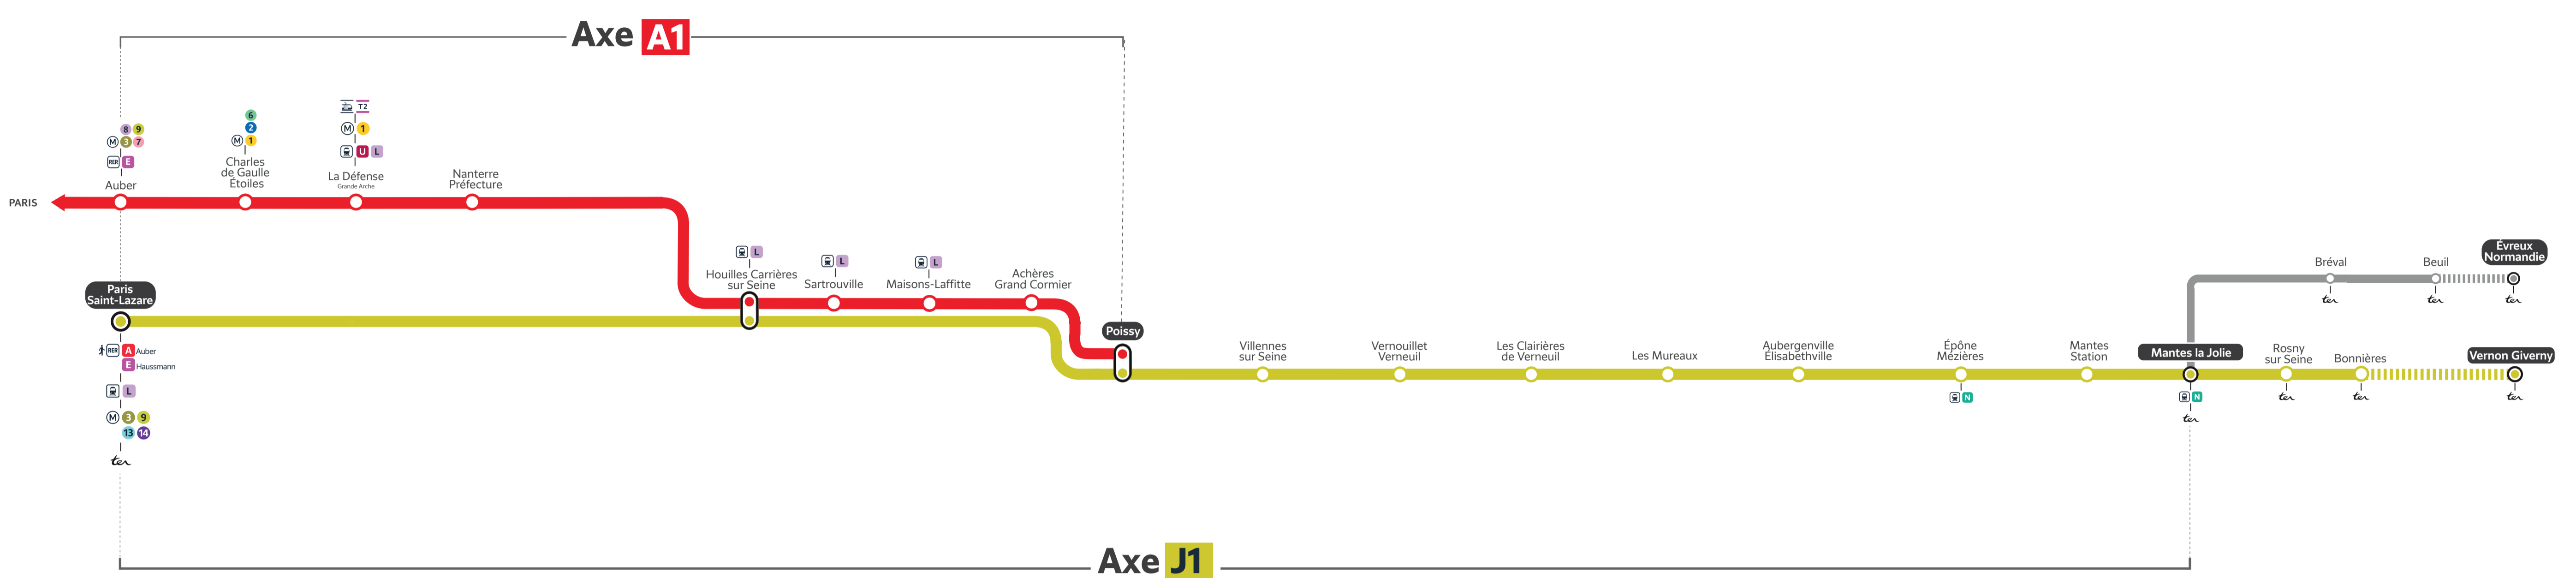

Site TRANSILIEN.COM

Appli SNCF CONNECT

Ou votre appli de mobilité

Flashez-moi!

Flash me! ¡Escanee aquí!

AXES ET DATES IMPACTÉS (AXES AND DATES AFFECTED / EJES Y FECHAS IMPACTADAS)

DÉCEMBRE 2024 (DECEMBER 2024 / DICIEMBRE 2024)

JANVIER 2025 (JANUARY 2025 / ENERO 2025)

Axe J1	- Paris Saint-Lazare > Mantes la Jolie - Mantes la Jolie > Paris Saint-Lazare						
	L	M	M	J	V	S	D
				1	2	3	4
	5	6	7	8	9	10	11
	12	13	14	15	16	17	18
	19	20	21	22	23	24	25
	26	27	28	29	30	31	

Axe J1	- Les Mureaux > Mantes la Jolie - Mantes la Jolie > Les Mureaux						
	L	M	M	J	V	S	D
				1	2	3	4
	5	6	7	8	9	10	11
	12	13	14	15	16	17	18
	19	20	21	22	23	24	25
	26	27	28	29	30	31	

Axe A1	- Sartrouville > Poissy - Poissy > Sartrouville						
	L	M	M	J	V	S	D
				1	2	3	4
	5	6	7	8	9	10	11
	12	13	14	15	16	17	18
	19	20	21	22	23	24	25
	26	27	28	29	30	31	

- Travaux pouvant vous impacter en journée
- Travaux pouvant vous impacter en soirée
- Interruption de trafic du 1^{er} au dernier train

Le dimanche 19 janvier 2025, jusqu'à 16h00 :
Aucun train J entre Les Mureaux et Mantes la Jolie.