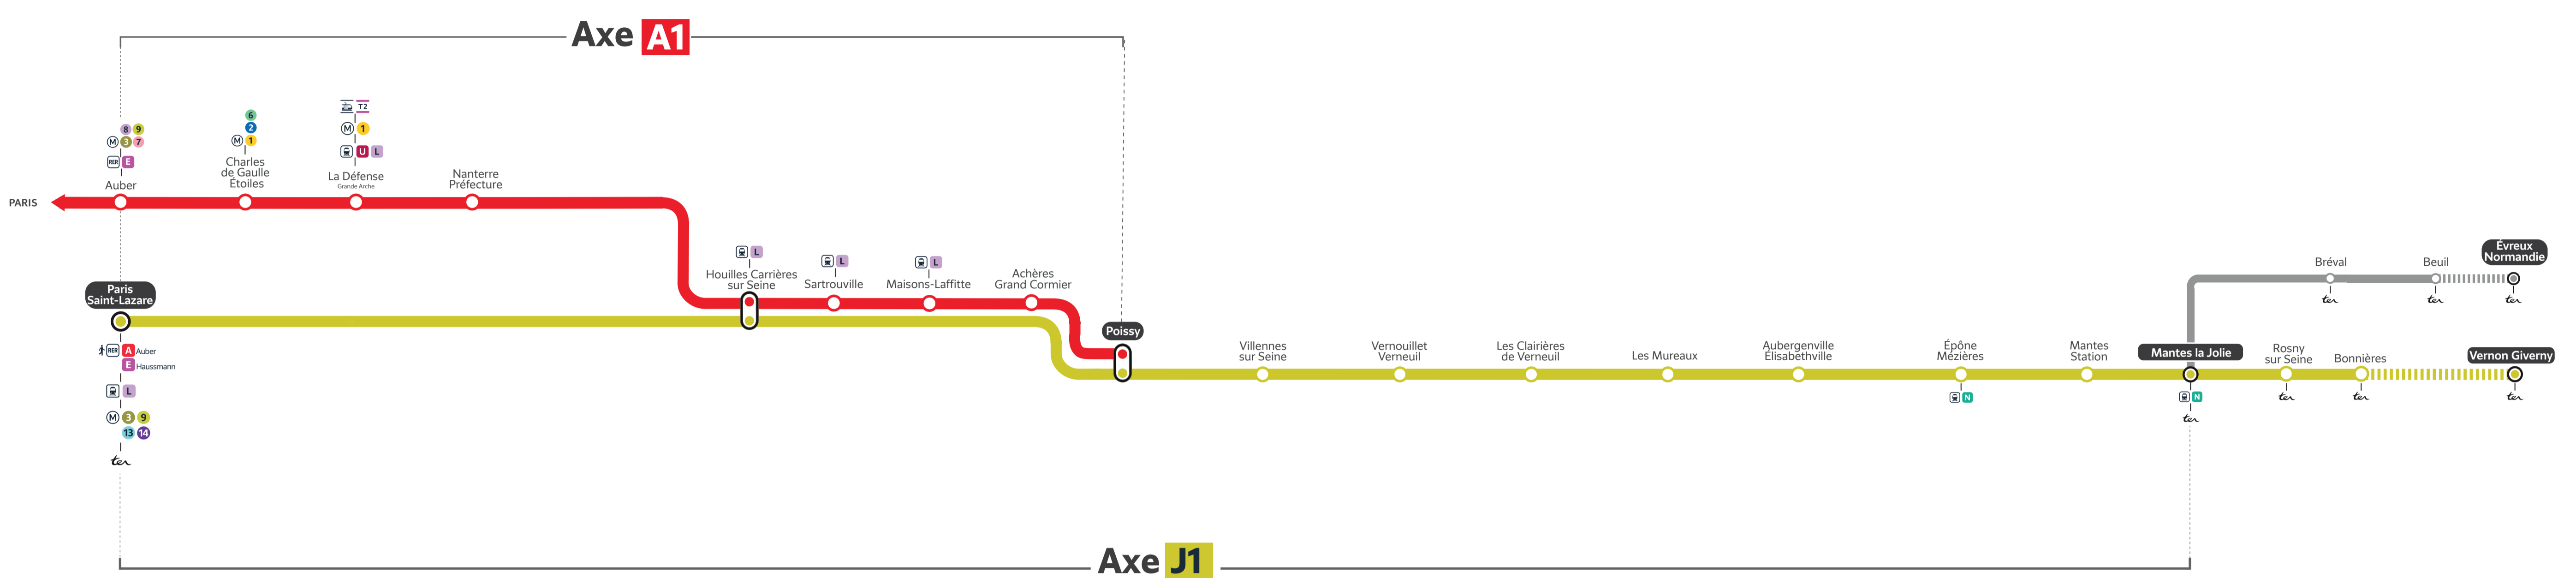

TRAVAUX LIGNES

PLANNED WORKS LINE A-J / OBRAS PREVISTAS LÍNEA A-J

Préparez votre voyage!

PLAN YOUR JOURNEY! / ORGANIZA SU VIAJE!

En savoir plus sur l'impact des travaux et les solutions de transport alternatives 3 semaines avant votre départ

More information about works impact and alternative routes 3 weeks before departure / Más informaciones sobre los impactos de las obras y soluciones para viajar 3 semanas antes de la salida.

Appli ÎLE-DE-FRANCE MOBILITÉS

Site [TRANSILIEN.COM](https://www.transilien.com)

Appli **SNCF CONNECT**

Ou votre appli de mobilité

Flashez-moi!

Flash me! ¡Escanee aquí!

AXES ET DATES IMPACTÉS (AXES AND DATES AFFECTED / EJES Y FECHAS IMPACTADAS)

NOVEMBRE 2024 (NOVEMBER 2024 / NOVIEMBRE 2024)

Axe J1 AUCUN TRAIN ENTRE Paris Saint-Lazare <> Mantes la Jolie via Poissy
Bus de remplacement mis en place

L	M	M	J	V	S	D
				1	2	3
4	5	6	7	8	9	10
11	12	13	14	15	16	17
18	19	20	21	22	23	24
25	26	27	28	29	30	

Axe J1 TROIS DERNIERS TRAINS SUPPRIMÉS ENTRE Paris Saint-Lazare <> Mantes la Jolie via Poissy
Bus de remplacement mis en place

L	M	M	J	V	S	D
				1	2	3
4	5	6	7	8	9	10
11	12	13	14	15	16	17
18	19	20	21	22	23	24
25	26	27	28	29	30	

Axe A1 AUCUN RER ENTRE Nanterre Préfecture <> Poissy
Bus de remplacement mis en place

L	M	M	J	V	S	D
				1	2	3
4	5	6	7	8	9	10
11	12	13	14	15	16	17
18	19	20	21	22	23	24
25	26	27	28	29	30	

DÉCEMBRE 2024 (DECEMBER 2024 / DICIEMBRE 2024)

Axe J1 AUCUN TRAIN ENTRE Les Mureaux <> Mantes la Jolie
Bus de remplacement mis en place

L	M	M	J	V	S	D
						1
2	3	4	5	6	7	8
9	10	11	12	13	14	15
16	17	18	19	20	21	22
23	24	25	26	27	28	29
30	31					

Axe J1 TROIS DERNIERS TRAINS SUPPRIMÉS ENTRE Paris Saint-Lazare <> Mantes la Jolie via Poissy
Bus de remplacement mis en place

L	M	M	J	V	S	D
						1
2	3	4	5	6	7	8
9	10	11	12	13	14	15
16	17	18	19	20	21	22
23	24	25	26	27	28	29
30	31					

Du 18 au 29 novembre 2024, en soirée de semaine :
Mise en place d'une desserte exceptionnelle du RER A entre Poissy et Cergy le Haut

- Travaux pouvant vous impacter en journée
- Travaux pouvant vous impacter en soirée
- Interruption de trafic du 1er au dernier train