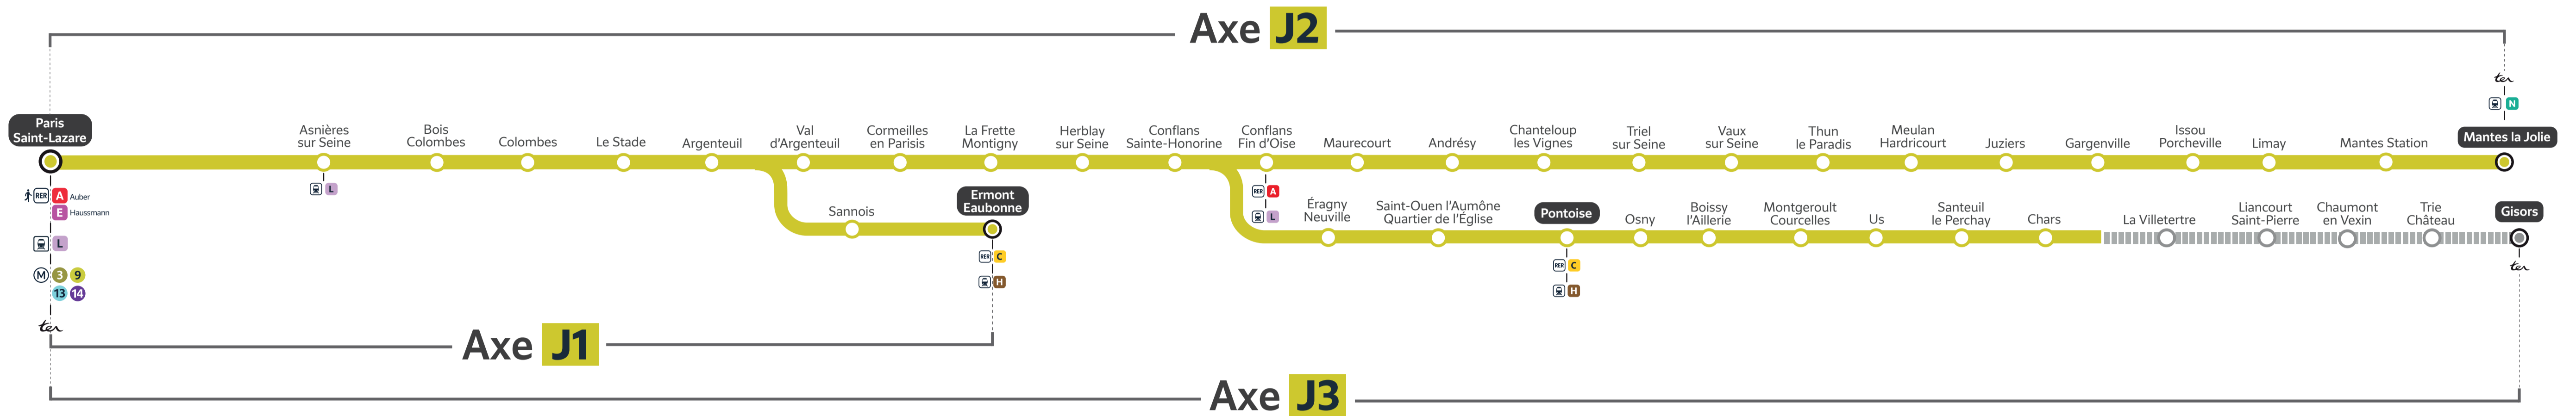

TRAVAUX LIGNE

PLANNED WORKS LINE J / OBRAS PREVISTAS LÍNEA J

Préparez votre voyage!

PLAN YOUR JOURNEY! / ORGANIZA SU VIAJE!

En savoir plus sur l'impact des travaux et les solutions de transport alternatives 3 semaines avant votre départ

Site [TRANSILIEN.COM](https://www.transilien.com)

Appli SNCF CONNECT

Ou votre appli de mobilité

Flashez-moi!

Flash me! ¡Escanee aquí!

AXES ET DATES IMPACTÉS (AXES AND DATES AFFECTED / EJES Y FECHAS IMPACTADAS)

NOVEMBRE 2024 (NOVEMBER 2024 / NOVIEMBRE 2024)

Axe J1 AUCUN TRAIN ENTRE Paris Saint-Lazare <-> Ermont Eaubonne
Bus de remplacement mis en place

L	M	M	J	V	S	D
					1	2 3
4	5	6	7	8	9	10
11	12	13	14	15	16	17
18	19	20	21	22	23	24
25	26	27	28	29	30	

Axe J2 AUCUN TRAIN ENTRE Issou Porcheville <-> Mantes la Jolie
Bus de remplacement mis en place

L	M	M	J	V	S	D
					1	2 3
4	5	6	7	8	9	10
11	12	13	14	15	16	17
18	19	20	21	22	23	24
25	26	27	28	29	30	

Axe J2 DEUX DERNIERS TRAINS SUPPRIMÉS Issou Porcheville <-> Mantes la Jolie
Bus de remplacement mis en place