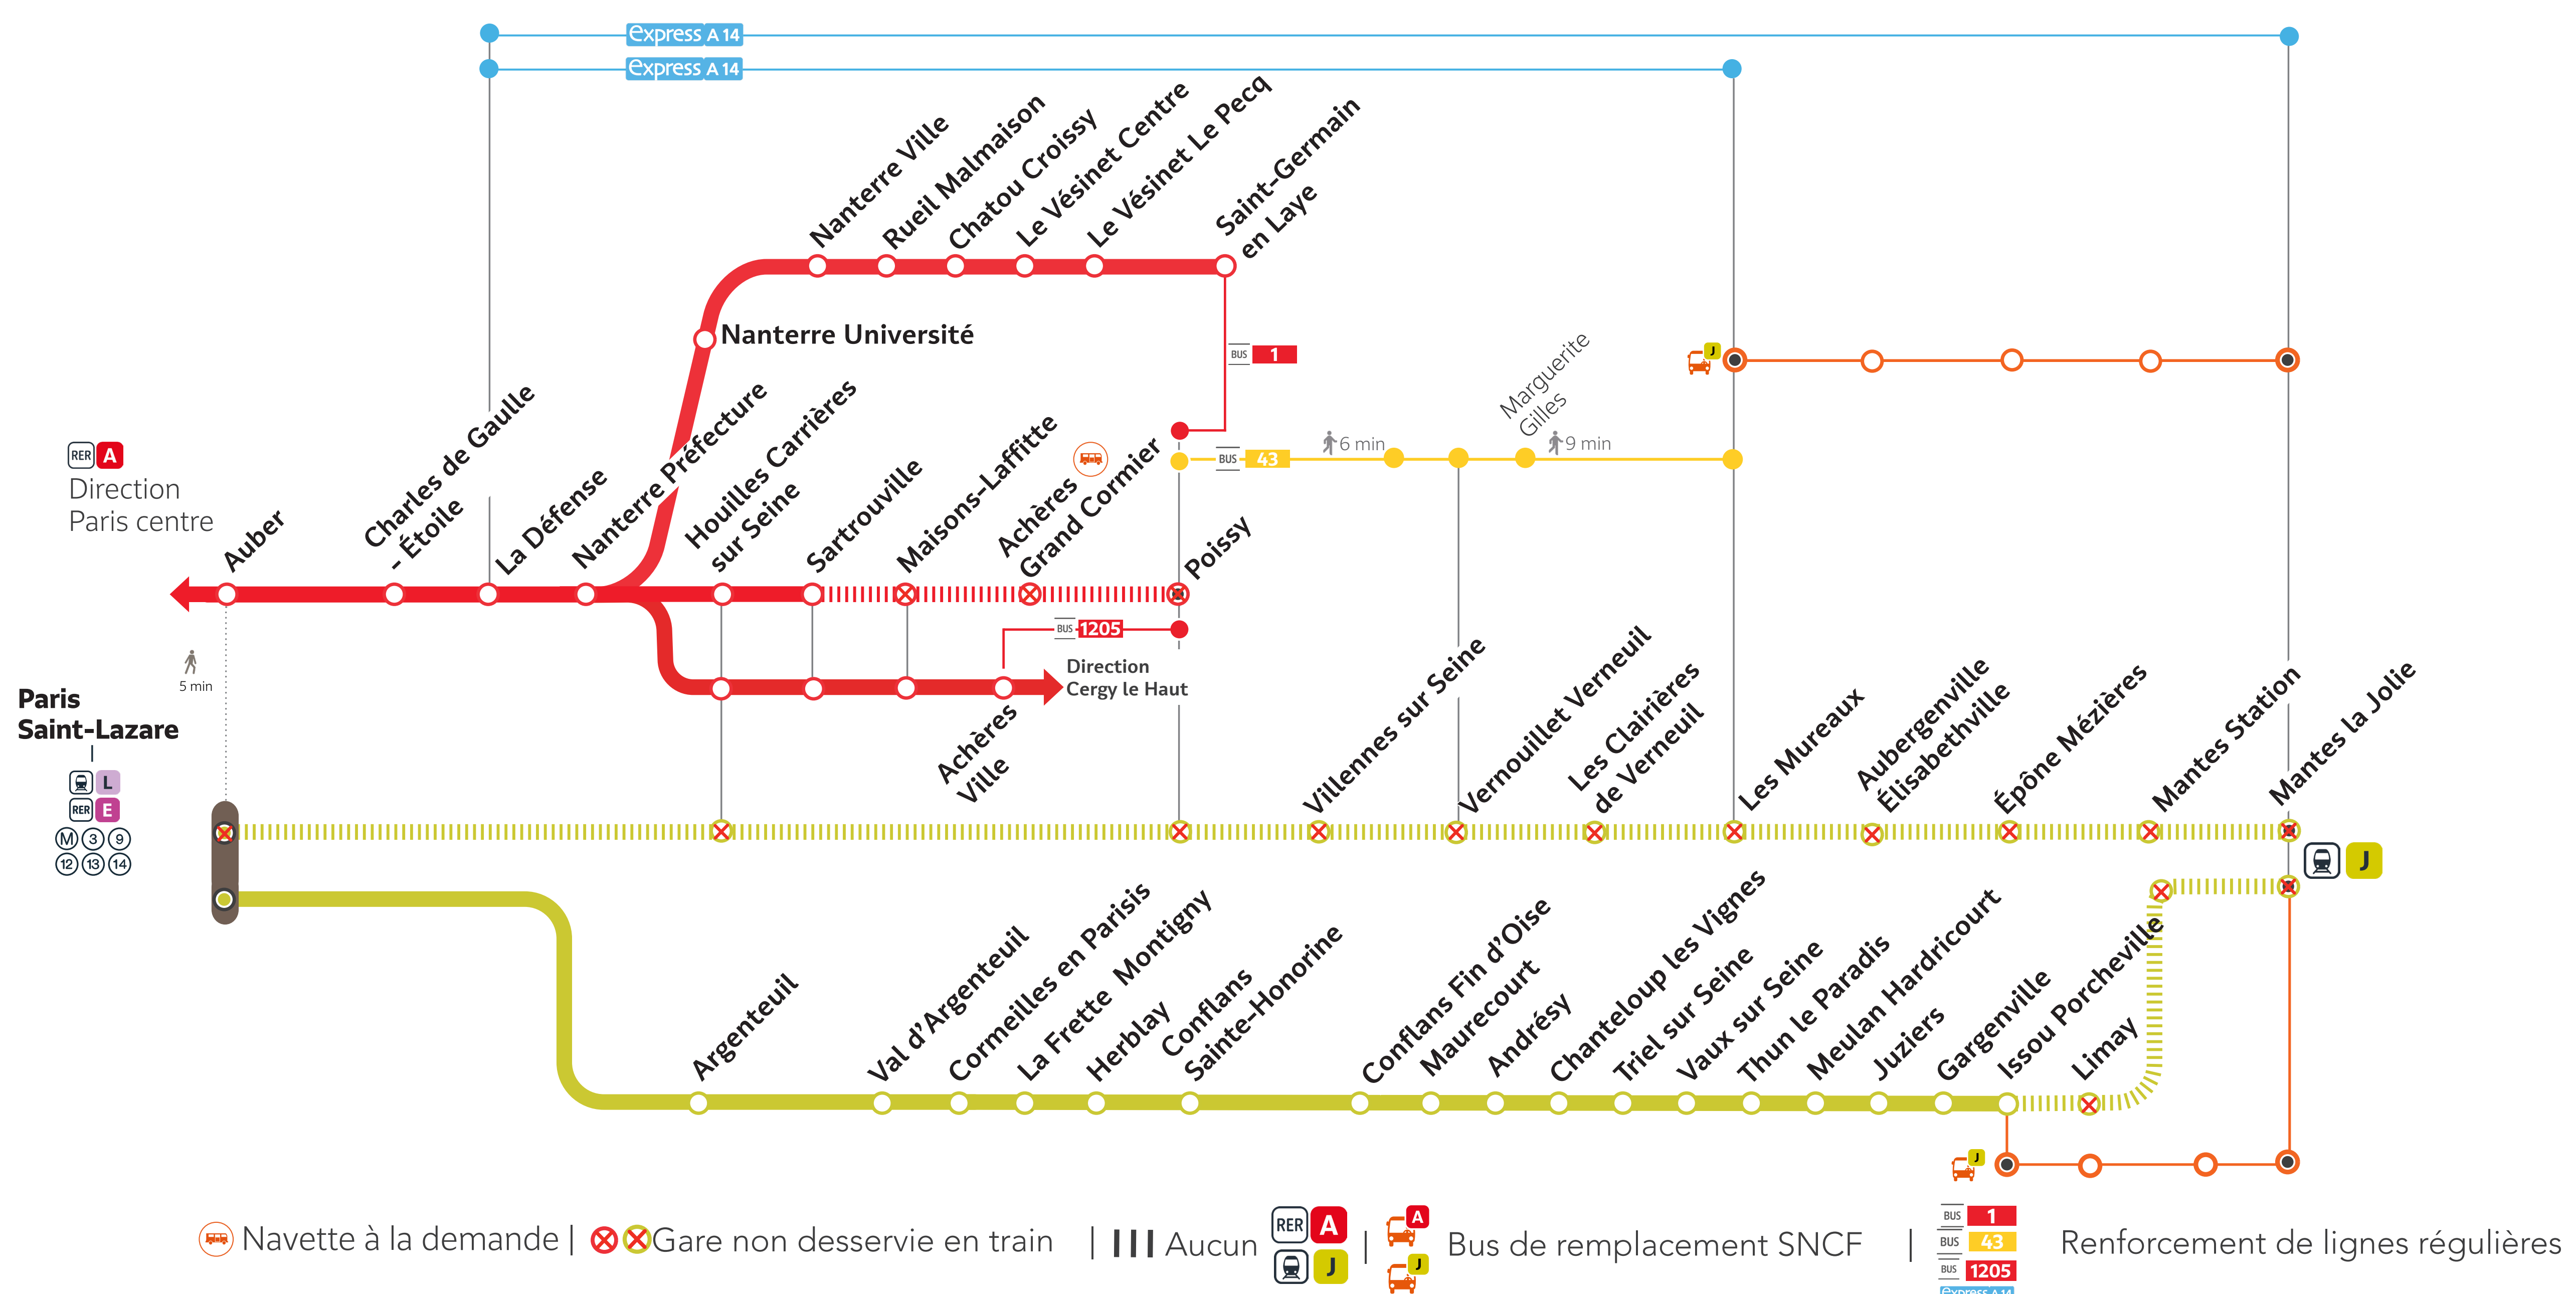

INFORMATION VOYAGEURS TRAVAUX LIGNE

🇬🇧 PLANNED WORKS LINE J & A / 🇪🇸 OBRAS PREVISTAS LINEA J & A

Les samedis 12 et 19 et les dimanches 13 et 20 octobre, toute la journée

Aucun **J** ne circulera entre
PARIS SAINT-LAZARE ET MANTES LA JOLIE VIA POISSY

Aucun **A** ne circulera entre
SARTROUVILLE ET POISSY

Les samedis 12 et 19 octobre toute la journée
et les dimanches 13 et 20 octobre, jusqu'à 16h00

Aucun **J** ne circulera entre
ISSOU PORCHEVILLE ET MANTES LA JOLIE

NOS SOLUTIONS

DANS LES DEUX SENS DE CIRCULATION

BUS DE REMPLACEMENT SNCF

Les Mureaux Mantes la Jolie (OMNIBUS) **+45 MIN**

Issou Porcheville Mantes la Jolie (OMNIBUS) **+10 MIN**

RENFORCEMENT DE LIGNES RÉGULIÈRES :

Préparez votre voyage!

PLAN YOUR JOURNEY! / ORGANIZA SU VIAJE!

En savoir plus sur l'impact des travaux et les solutions de transport alternatives 3 semaines avant votre départ

More information about works impact and alternative routes 3 weeks before departure / Más informaciones sobre los impactos de las obras y soluciones para viajar 3 semanas antes de la salida.