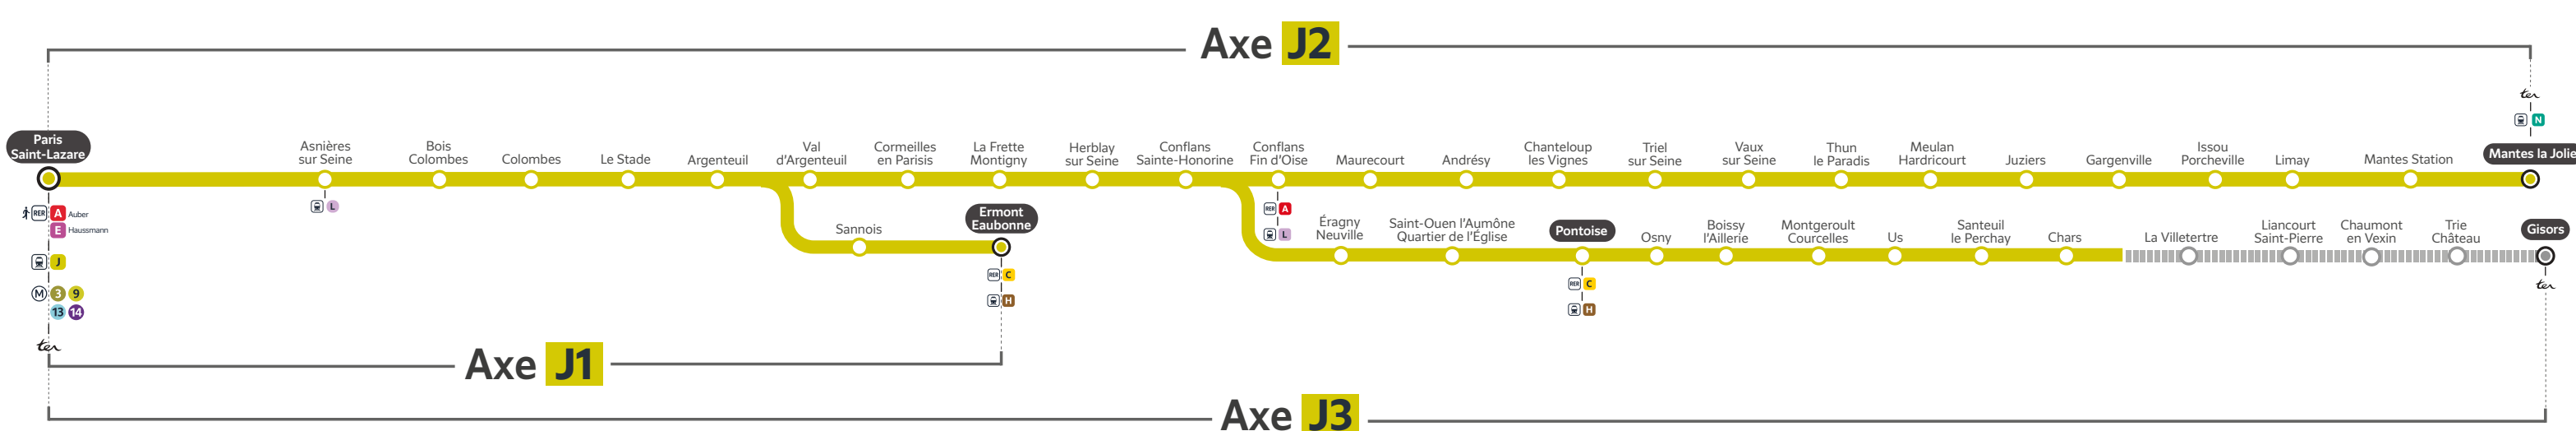

# TRAVAUX LIGNE

PLANNED WORKS LINE J / OBRAS PREVISTAS LÍNEA J

## AXES ET DATES IMPACTÉS (AXES AND DATES AFFECTED / EJES Y FECHAS IMPACTADAS)

### OCTOBRE 2024 (OCTOBER 2024 / OCTUBRE 2024)

Axe	Impact	Days
Axe J1	AUCUN TRAIN ENTRE Paris Saint-Lazare <> Ermont Eaubonne Bus de remplacement mis en place	L M M J V S D 1 2 3 4 5 6 7 8 9 10 11 12 13 14 15 16 17 18 19 20 21 22 23 24 25 26 27 28 29 30 31
	AUCUN TRAIN ENTRE Issou Porcheville <> Mantes la Jolie Bus de remplacement mis en place	L M M J V S D 1 2 3 4 5 6 7 8 9 10 11 12 13 14 15 16 17 18 19 20 21 22 23 24 25 26 27 28 29 30 31
Axe J2	DEUX DERNIERS TRAINS SUPPRIMÉS Issou Porcheville <> Mantes la Jolie Bus de remplacement mis en place	L M M J V S D 1 2 3 4 5 6 7 8 9 10 11 12 13 14 15 16 17 18 19 20 21 22 23 24 25 26 27 28 29 30 31
Axes J2 J3	AUCUN TRAIN ENTRE Argenteuil <> Conflans Sainte-Honorine / Mantes la Jolie / Pontoise / Gisors Bus de remplacement mis en place	L M M J V S D 1 2 3 4 5 6 7 8 9 10 11 12 13 14 15 16 17 18 19 20 21 22 23 24 25 26 27 28 29 30 31
Axe J3	AUCUN TRAIN ENTRE Pontoise <> Gisors Bus de remplacement mis en place	L M M J V S D 1 2 3 4 5 6 7 8 9 10 11 12 13 14 15 16 17 18 19 20 21 22 23 24 25 26 27 28 29 30 31

- Travaux pouvant vous impacter en journée
- Travaux pouvant vous impacter en soirée
- Interruption de trafic du 1<sup>er</sup> au dernier train

Les dimanches 29 Septembre, 6, 13 et 20 octobre 2024, jusqu'à 16h00 :  
Aucun entre Issou Porcheville et Mantes la Jolie.