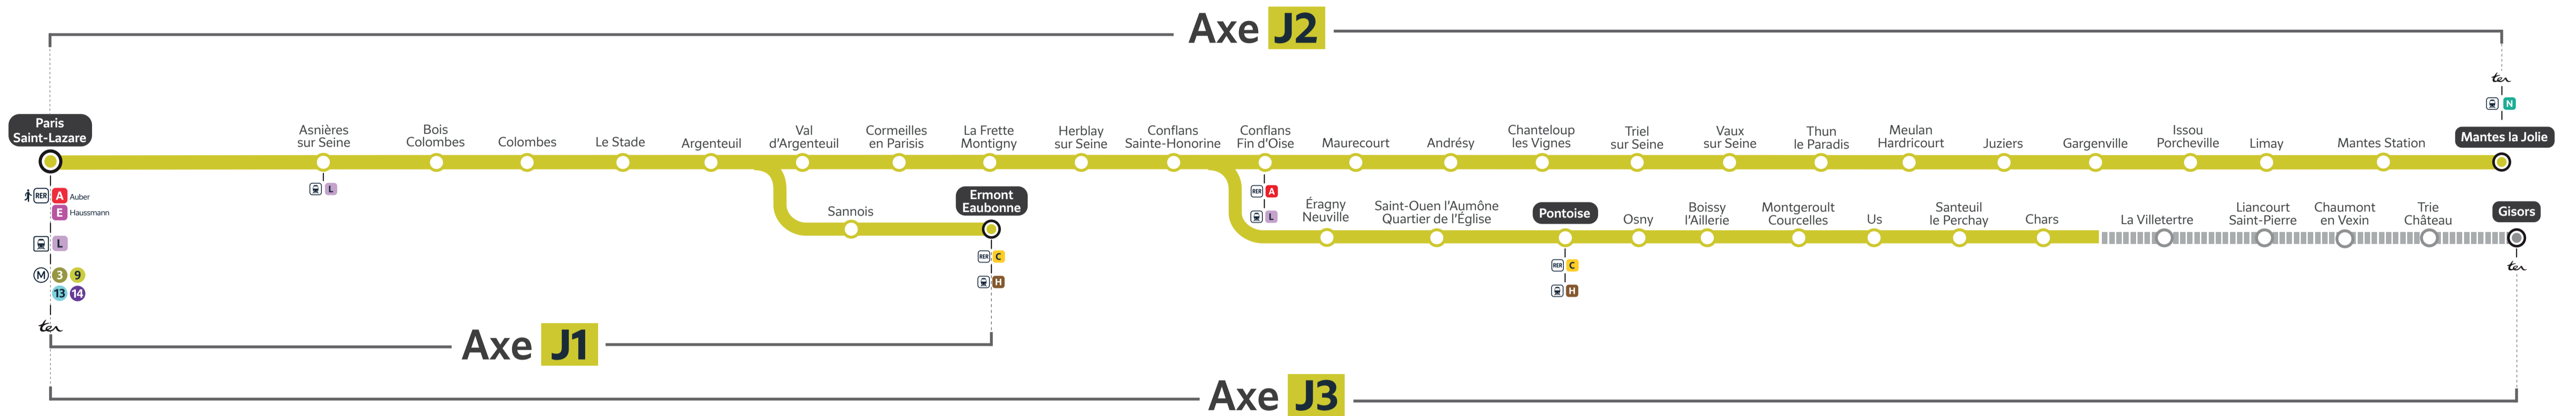

# TRAVAUX LIGNE

PLANNED WORKS LINE J / OBRAS PREVISTAS LÍNEA J

## AXES ET DATES IMPACTÉS (AXES AND DATES AFFECTED / EJES Y FECHAS IMPACTADAS)

### AOÛT 2024 (AUGUST 2024 / AGOSTO 2024)

**Axes J2 J3** AUCUN TRAIN ENTRE Argenteuil <> Conflans Sainte-Honorine / Mantes la Jolie / Pontoise / Gisors Bus de remplacement mis en place

L	M	M	J	V	S	D
			1	2	3	4
5	6	7	8	9	10	11
12	13	14	15	16	17	18
19	20	21	22	23	24	25
26	27	28	29	30	31	

### SEPTEMBRE 2024 (SEPTEMBER 2024 / SEPTIEMBRE 2024)

**Axe J1** AUCUN TRAIN ENTRE Paris Saint-Lazare <> Ermont Eaubonne Bus de remplacement mis en place

L	M	M	J	V	S	D
						1
2	3	4	5	6	7	8
9	10	11	12	13	14	15
16	17	18	19	20	21	22
23	24	25	26	27	28	29
30						