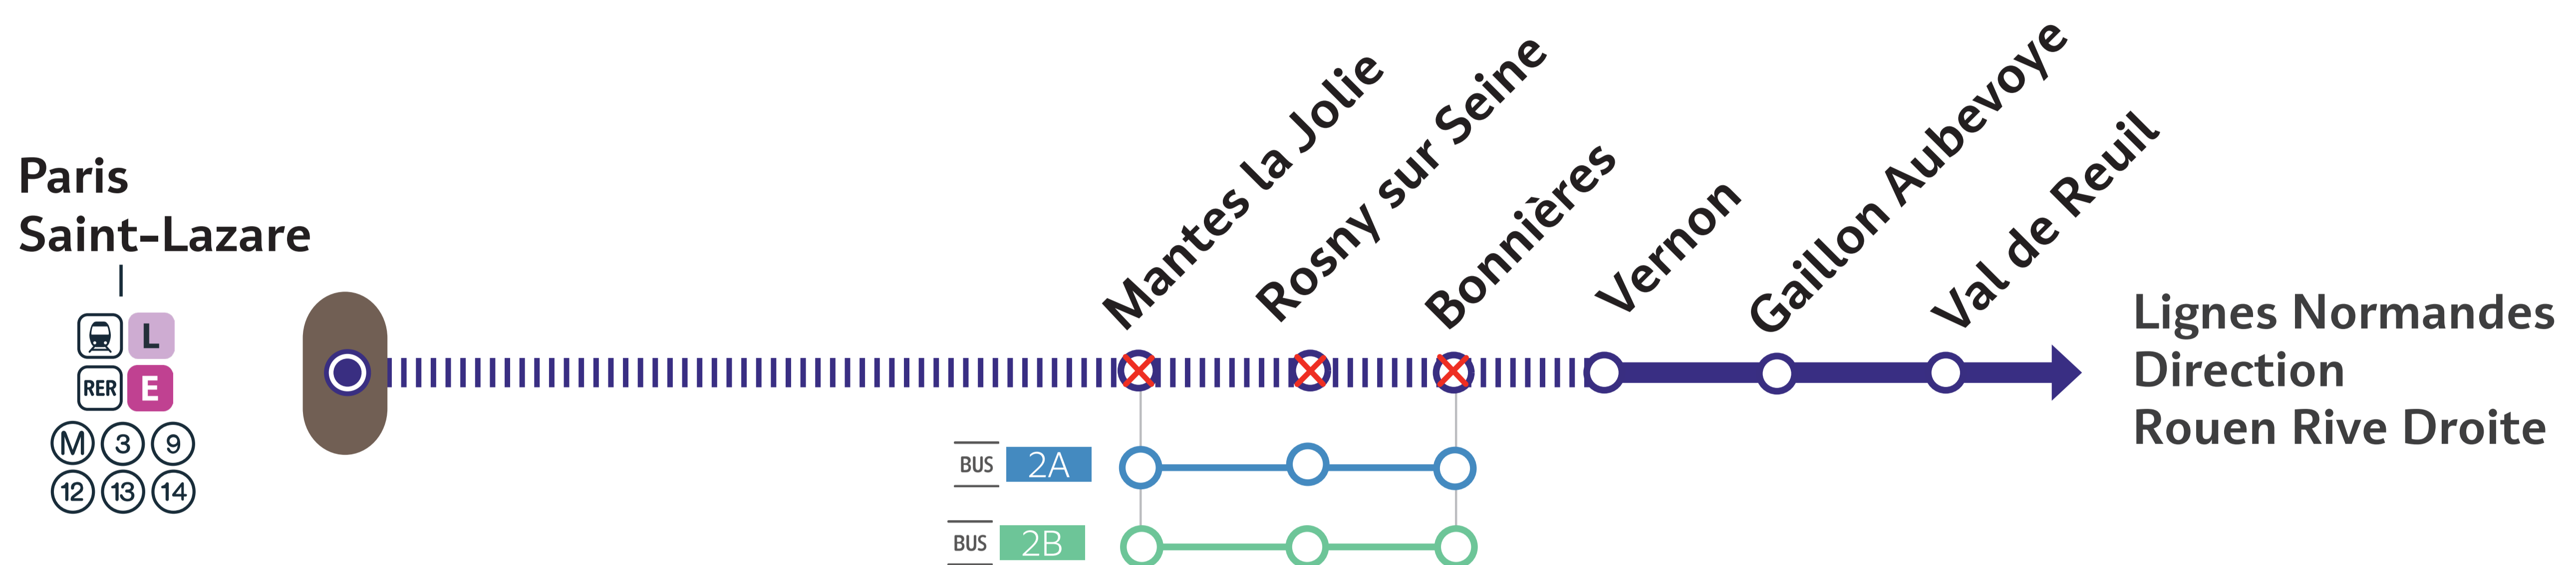

INFORMATION VOYAGEURS

TRAVAUX DE LIGNE

🇬🇧 PLANNED WORKS LINE / 🇪🇸 OBRAS PREVISTAS LINEA

Le samedi 6 juillet, à partir de **12h00**
et le dimanche 7 juillet jusqu'à **12h00**,

Aucun train ne circulera entre, PARIS SAINT-LAZARE & VERNON

⊗ Gare non desservie en train | - - - - - Aucun train | Renforcement de lignes régulières

NOS SOLUTIONS

DANS LES DEUX SENS DE CIRCULATION

LIGNES RÉGULIÈRES :

Mantes la Jolie ← → Bonnières
Mantes la Jolie ← → Bonnières

Flashez-moi!

Flash me!
¡Escanea aquí!

POURQUOI CES TRAVAUX ?

Des travaux ont lieu sur votre ligne dans le cadre du chantier EOLE & la modernisation du tunnel de Rolleboise.

NOS CONSEILS

Au départ de **Mantes la Jolie**, pour vous rendre dans les gares de :

2B MANTES LA JOLIE ← → BONNIÈRES

AU DÉPART DE	JOURS	PREMIERS DÉPARTS	DERNIERS DÉPARTS	FRÉQUENCES
Mantes la Jolie	Samedi	07 : 23	20 : 00	75 à 120 minutes
Bonnières		06 : 42	17 : 20	
GARES DESSERVIES				
DESSERTE HABITUELLE DU BUS 2B				