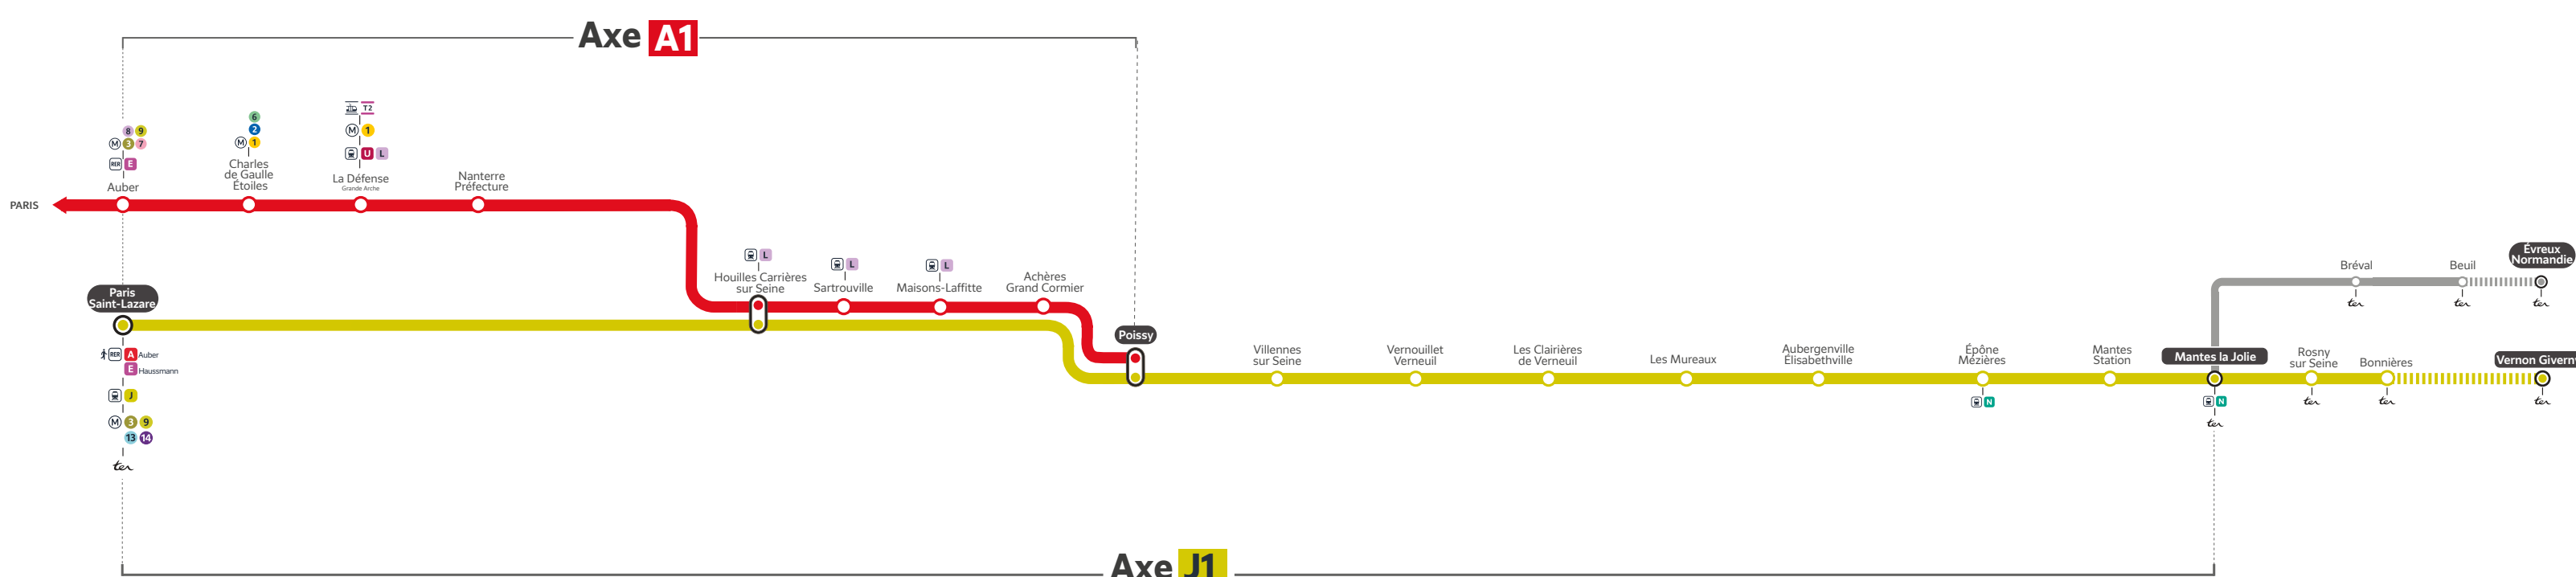

Site TRANSILIEN.COM

Appli SNCF CONNECT

Ou votre appli de mobilité

AXES ET DATES IMPACTÉS (AXES AND DATES AFFECTED / EJES Y FECHAS IMPACTADAS)

JUNE 2024 (JUNO 2024 / JUNIO 2024)

Axe J1 AUCUN TRAIN ENTRE
Les Mureaux <> Mantes la Jolie via Poissy
Bus de remplacement mis en place

JUILLET 2024 (JULY 2024 / JULIO 2024)

Axe J1 AUCUN TRAIN ENTRE
Paris Saint-Lazare <> Mantes la Jolie via Poissy
Bus de remplacement mis en place

L	M	M	J	V	S	D
1	2	3	4	5	6	7
8	9	10	11	12	13	14
15	16	17	18	19	20	21
22	23	24	25	26	27	28
29	30	31				

Les dimanches 2 et 9 juin 2024 :

fermé entre Les Mureaux et Mantes la Jolie jusqu'à 16h00.

Le samedi 22 juin 2024 :

fermé entre Les Mureaux et Mantes la Jolie de 12h00 jusqu'au dernier train à circuler.

Du 1^{er} juin au 12 juillet :

Le de 06h47 au départ de Les Mureaux vers Paris Saint-Lazare sera supprimé.

Le de 06h36 au départ de Mantes la Jolie vers Paris Saint-Lazare marquera l'arrêt dans les gares de Les Clairières de Verneuil et Villennes sur Seine.