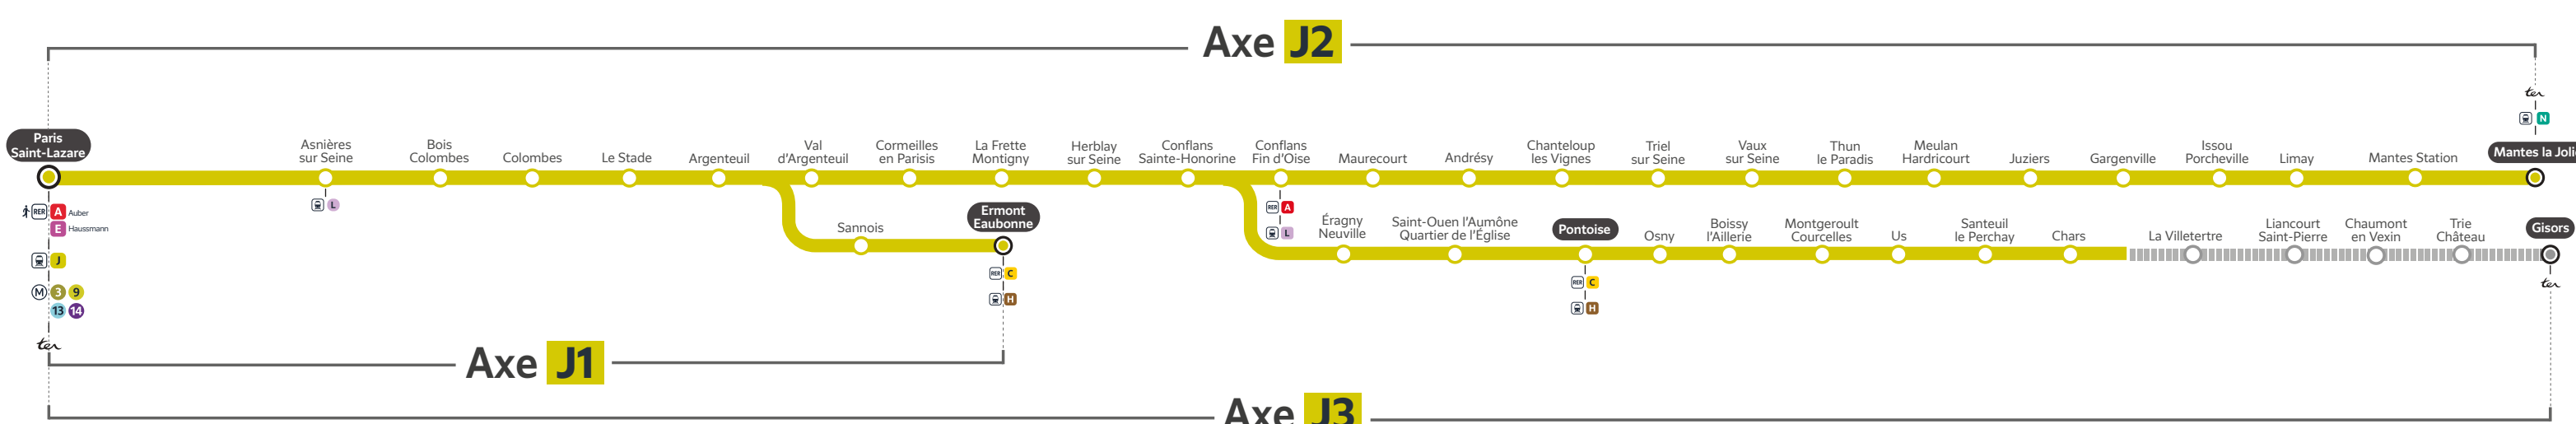

# TRAVAUX LIGNE

PLANNED WORKS LINE J / OBRAS PREVISTAS LÍNEA J

## AXES ET DATES IMPACTÉS (AXES AND DATES AFFECTED / EJES Y FECHAS IMPACTADAS)

### JUIN 2024 (JUNE 2024 / JUNIO 2024)

Axe J1		AUCUN TRAIN ENTRE Paris Saint-Lazare <> Ermont Eaubonne Bus de remplacement mis en place						
L	M	M	J	V	S	D		
					1	2		
3	4	5	6	7	8	9		
10	11	12	13	14	15	16		
17	18	19	20	21	22	23		
24	25	26	27	28	29	30		

#### Du 3 au 7 juin 2024, en semaine :

Le dernier en direction de Conflans Sainte-Honorine sera supprimé de Argenteuil à Conflans Sainte-Honorine.