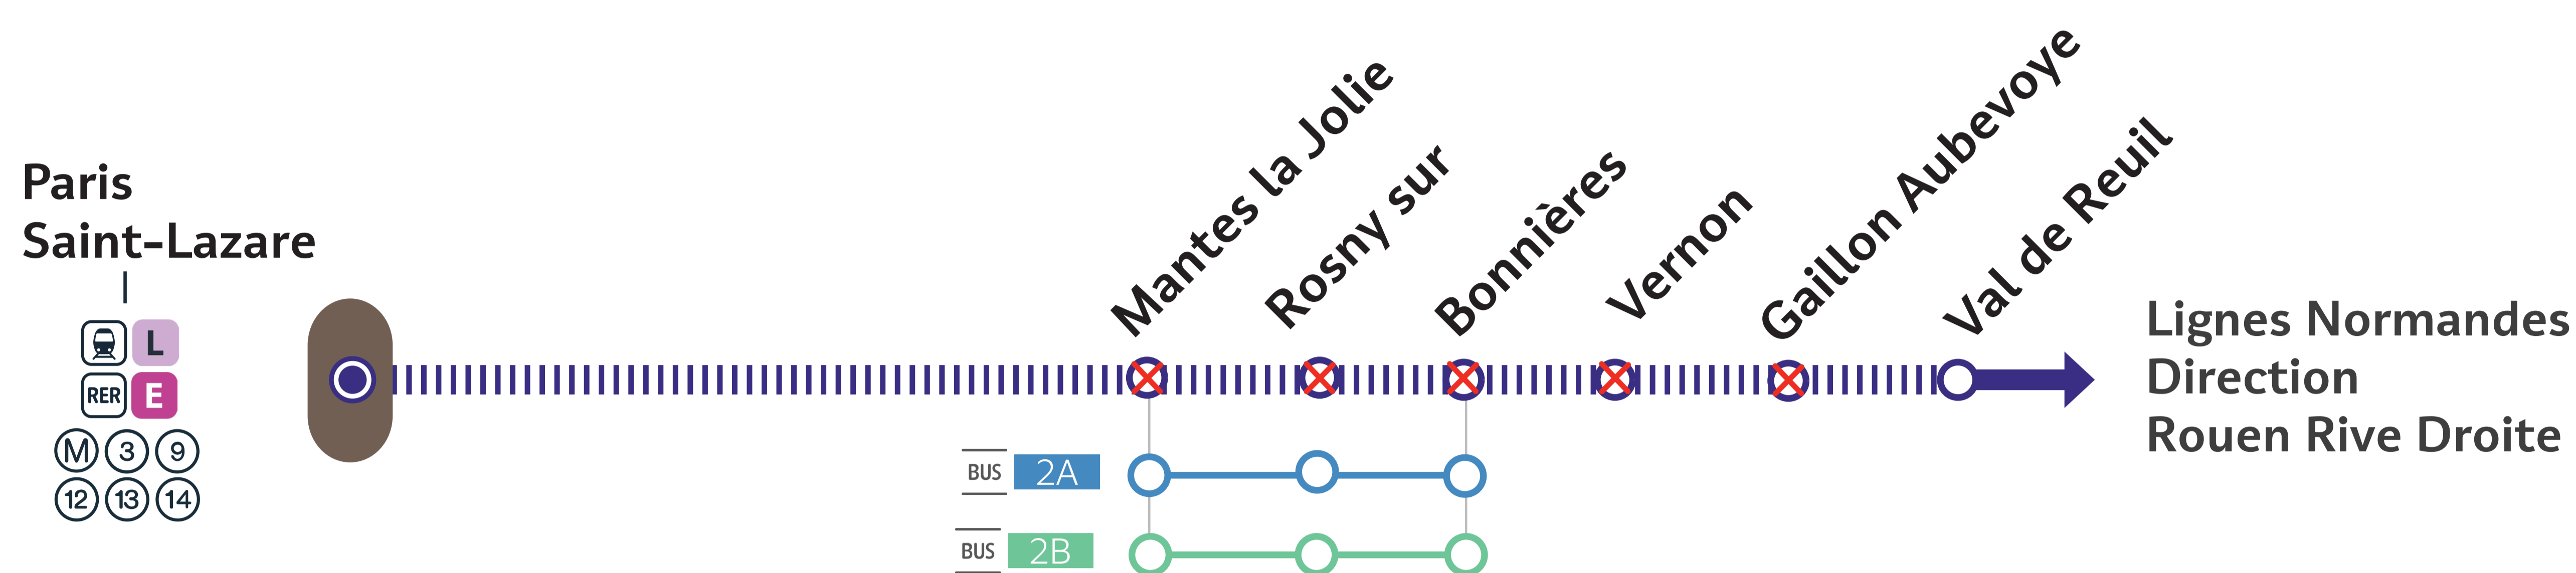

INFORMATION VOYAGEURS

TRAVAUX DE LIGNE

🇬🇧 PLANNED WORKS LINE / 🇪🇸 OBRAS PREVISTAS LINEA

Les samedis 25 mai et 1^{er} juin, toute la journée
et les dimanches 26 mai et 2 juin jusqu'à **16h00**,

Aucun train ne circulera entre, PARIS SAINT-LAZARE & VAL DE REUIL

⊗ Gare non desservie en train | ||| Aucun train | Renforcement de lignes régulières

NOS SOLUTIONS

DANS LES DEUX SENS DE CIRCULATION

LIGNES RÉGULIÈRES :

Mantes la Jolie ← → Bonnières

Mantes la Jolie ← → Bonnières

Flashez-moi !

Flash me!
¡Escanee aquí!

POURQUOI CES TRAVAUX ?

Des travaux ont lieu sur votre ligne dans le cadre du chantier EOLE & la modernisation du tunnel de Rolleboise.

NOS CONSEILS

Au départ de **Mantes la Jolie**, pour vous rendre dans les gares de :

2B MANTES LA JOLIE ← → BONNIÈRES

AU DÉPART DE	JOURS	PREMIERS DÉPARTS	DERNIERS DÉPARTS	FRÉQUENCES
Mantes la Jolie	Samedi	07 : 23	20 : 00	75 à 120 minutes
Bonnières		06 : 42	17 : 20	
GARES DESSERVIES				
DESSERTE HABITUELLE DU BUS 2B				