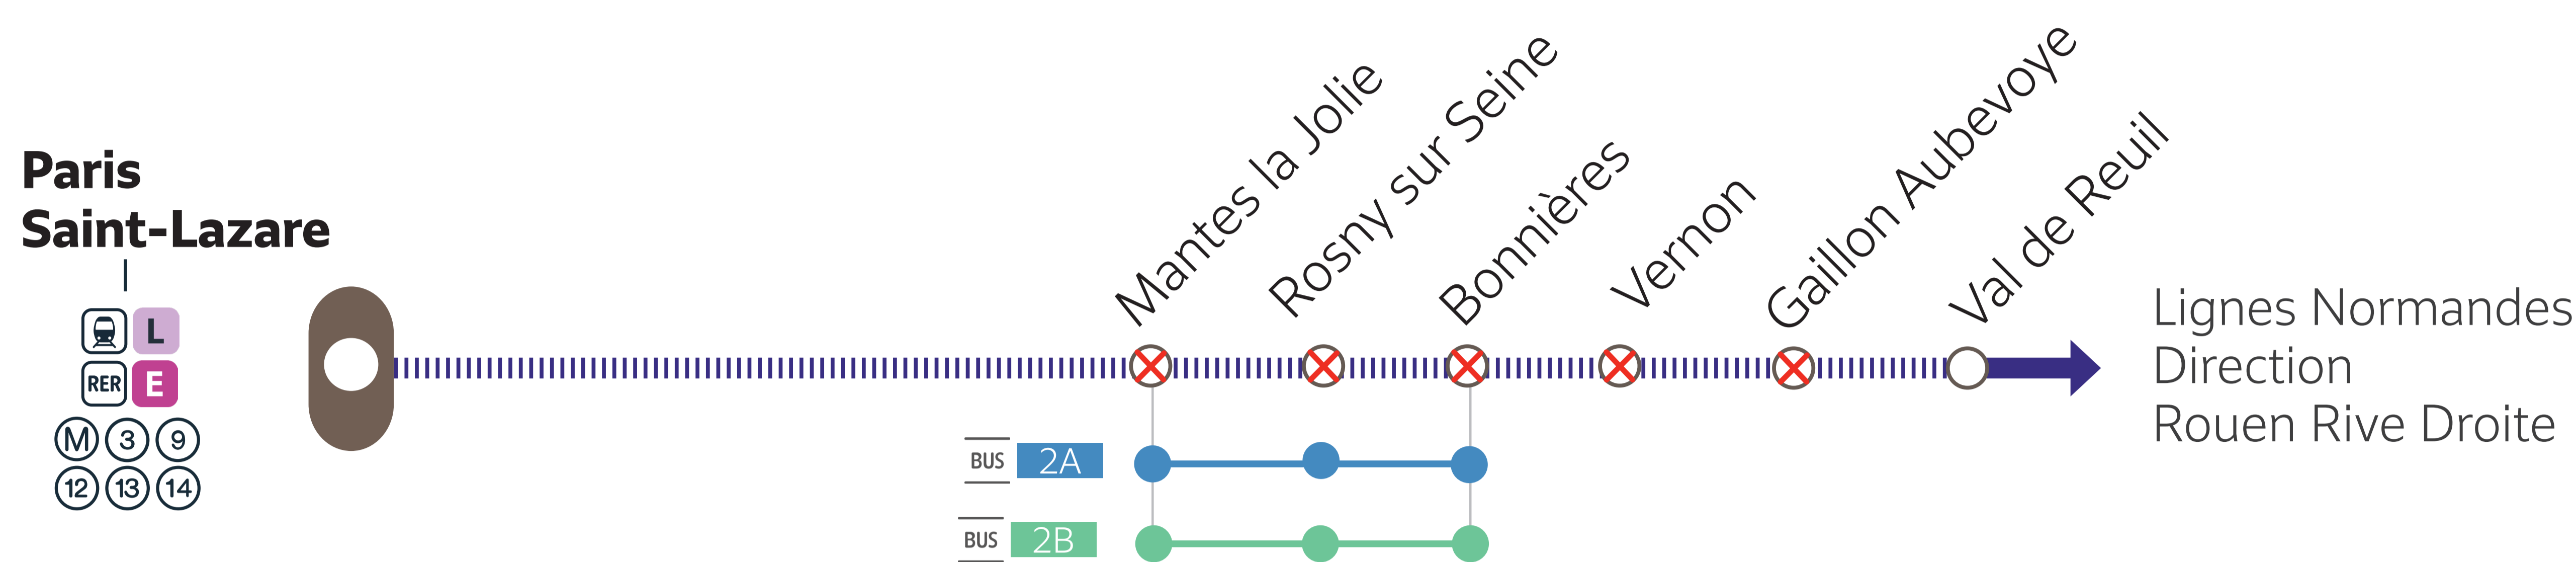

LES SAMEDIS 6, 13, 20, 27 AVRIL & 4 MAI TOUTE LA JOURNÉE
& LES DIMANCHES 7, 14, 21, 28 AVRIL & 5 MAI JUSQU'À 16H00

AUCUN TRAIN NE CIRCULERA

ENTRE **PARIS SAINT-LAZARE & VAL DE REUIL**

⊗ Gare non desservie en train | ||| Aucun train | Renforcement de lignes régulières

Appli **ÎLE-DE-FRANCE MOBILITÉS**
Site **TRANSILIEN.COM**
Appli **SNCF CONNECT**
Ou votre appli de mobilité

Flashez-moi !

Flash me!
¡Escanea aquí!

POURQUOI CES TRAVAUX ?

Des travaux ont lieu sur votre ligne dans le cadre du chantier EOLE & la modernisation du tunnel de Rolleboise.

NOS CONSEILS

Au départ de **Mantes la Jolie**, pour vous rendre dans les gares de :

- **Rosny sur Seine & Bonnières** : emprunter le ou le bus en direction de Bonnières.

NOS SOLUTIONS, LE SAMEDI

LIGNES RÉGULIÈRES :

2B MANTES LA JOLIE ← → BONNIÈRES

AU DÉPART DE	JOURS	PREMIERS DÉPARTS	DERNIERS DÉPARTS	FRÉQUENCES
Mantes la Jolie	Samedi	07 : 23	20 : 00	75 à 120 minutes
Bonnières		06 : 42	17 : 20	
GARES DESSERVIES				
DESSERTE HABITUELLE DU BUS 2B				