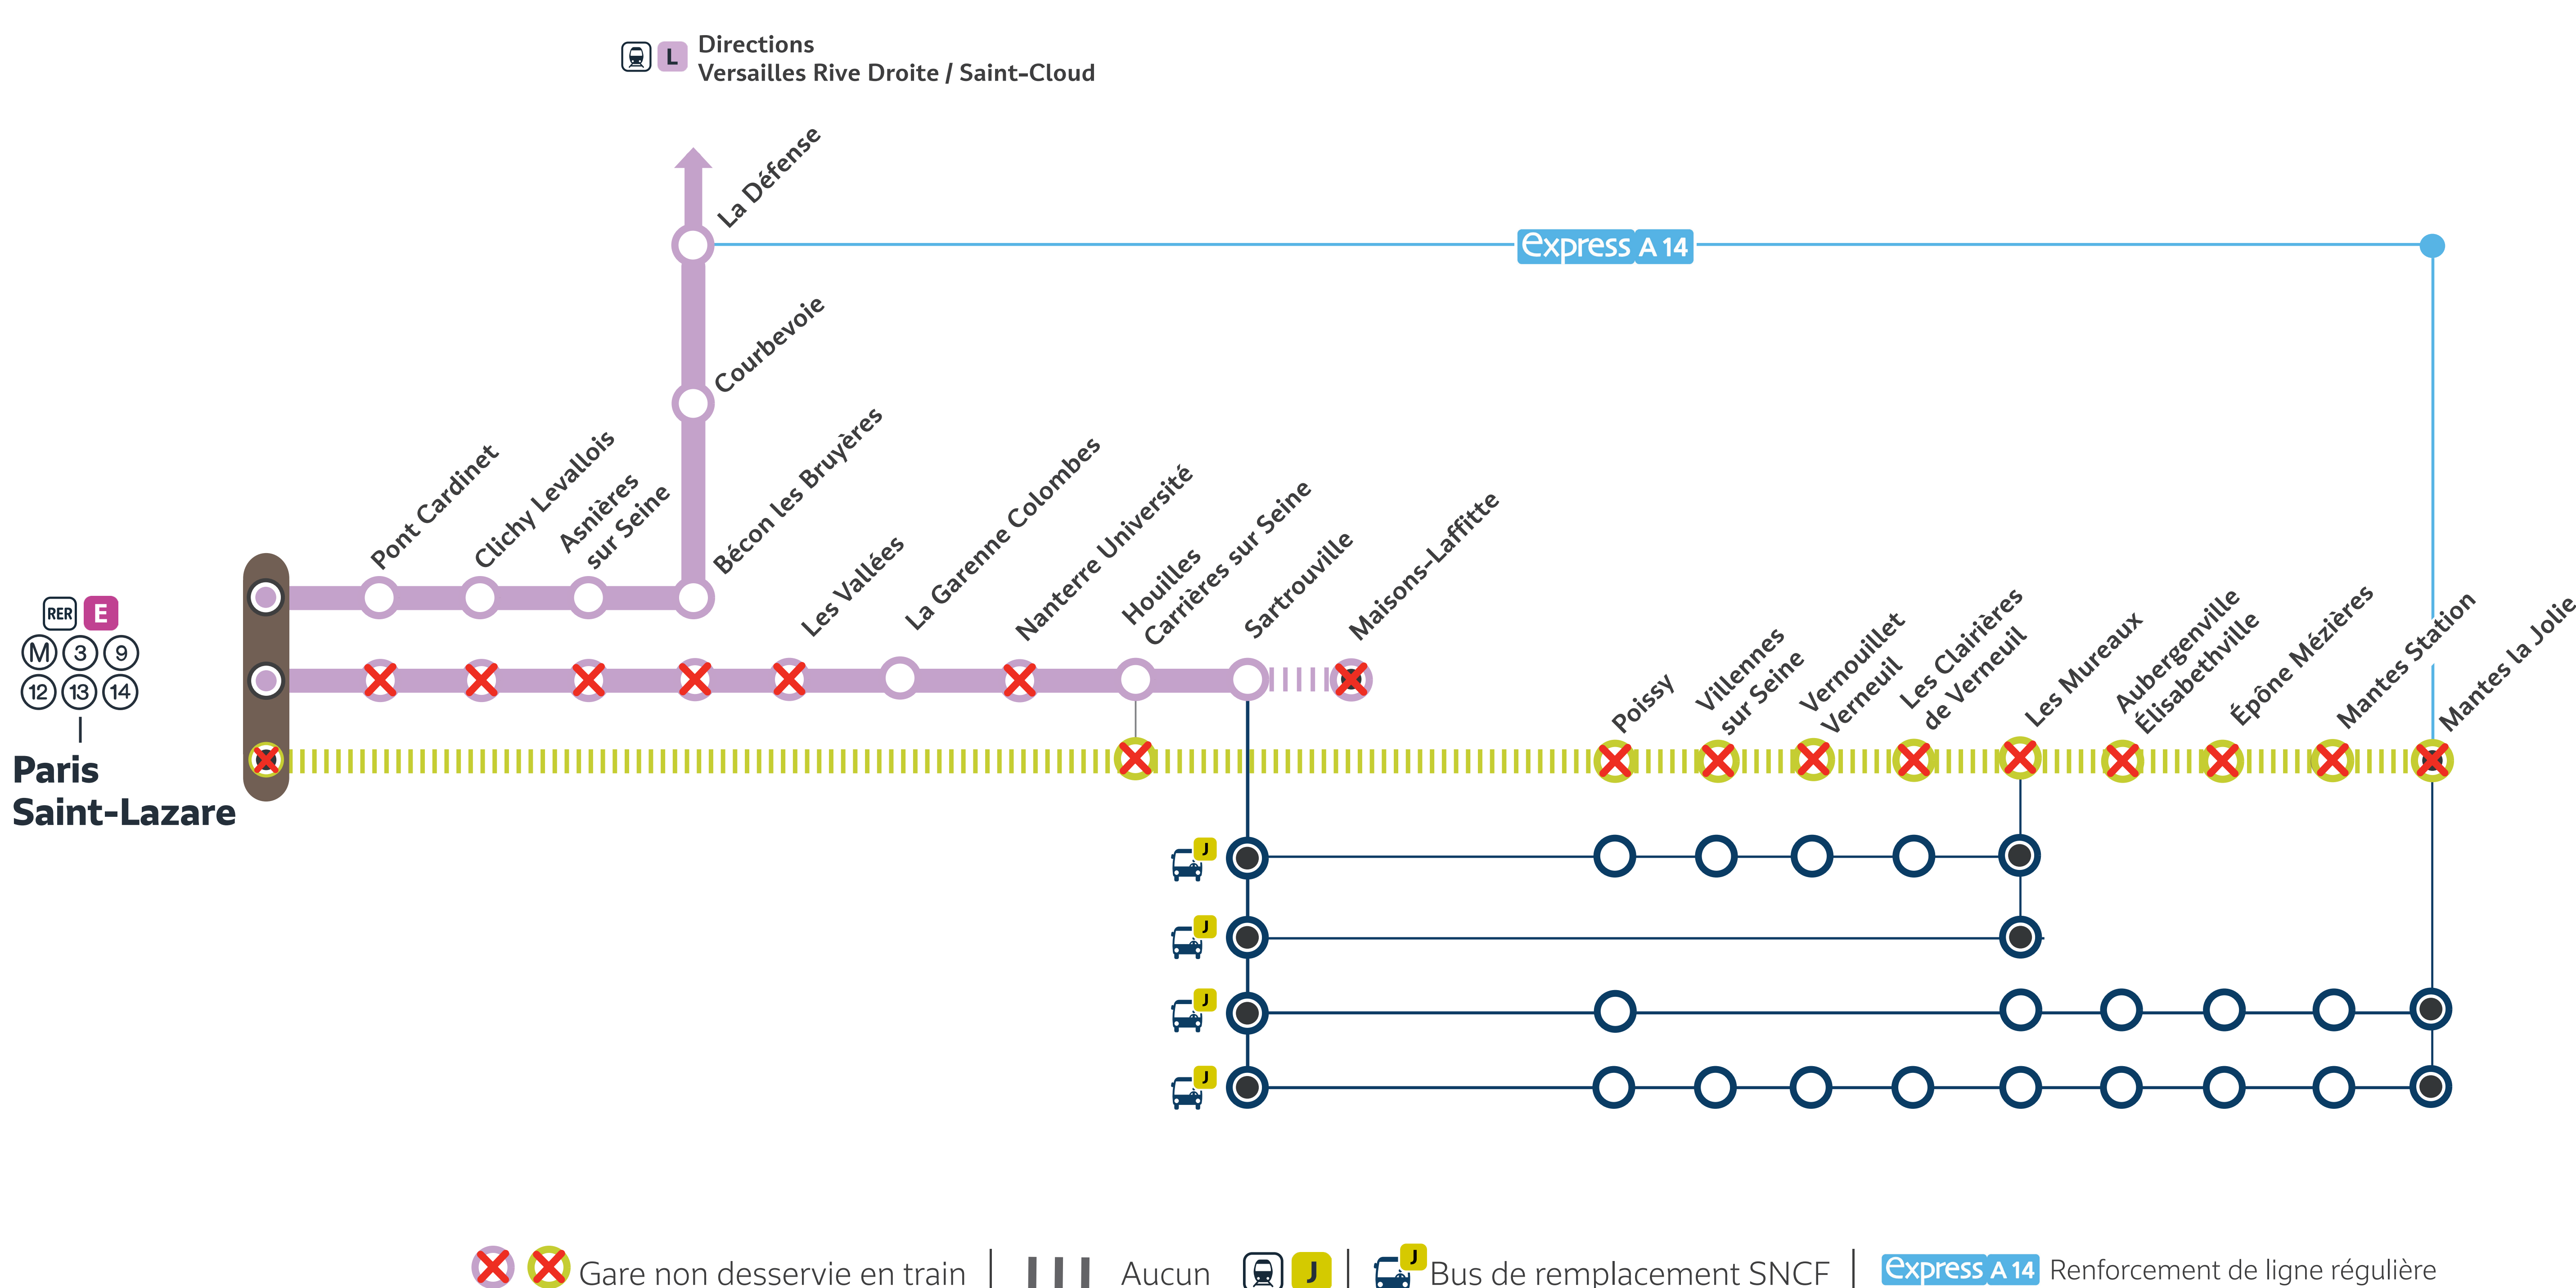

En semaine, du 24 juin au 5 juillet, à partir de 21h45

Aucun ne circulera entre ENTRE PARIS SAINT-LAZARE & MANTES LA JOLIE VIA POISSY

Préparez votre voyage!

PLAN YOUR JOURNEY! / ¡ORGANIZA SU VIAJE!

En savoir plus sur l'impact des travaux et les solutions de transport alternatives 3 semaines avant votre départ

More information about works impact and alternative routes 3 weeks before departure / Más informaciones sobre los impactos de las obras y soluciones para viajar 3 semanas antes de la salida.

Appli ÎLE-DE-FRANCE MOBILITÉS
Site TRANSILIEN.COM
Appli SNCF CONNECT
Ou votre appli de mobilité

RENFORCEMENT DE LIGNE RÉGULIÈRE

La Défense → Mantes la Jolie

INFORMATIONS

COMPLÉMENTAIRES

En soirée de semaine, du **24 juin au 5 juillet**, les 2 derniers sont supprimés entre **Issou Porcheville & Mantes la Jolie**.

POURQUOI CES TRAVAUX ?

Ces travaux ont lieu dans le cadre du chantier EOLE.

NOS CONSEILS

Depuis **Paris**, pour vous rendre dans les gares de :

- **Houilles Carrières sur Seine** : emprunter le direction Sartrouville.
- **Poissy** : emprunter le jusqu'à Sartrouville puis prendre le OMNIBUS en direction de Les Mureaux ou le SEMI-DIRECT en direction de Mantes la Jolie.
- **Villennes sur Seine, Vernouillet Verneuil & Les Clairières de Verneuil** : emprunter le jusqu'à Sartrouville, puis prendre le OMNIBUS en direction de Les Mureaux.
- **Les Mureaux** : emprunter le jusqu'à Sartrouville, puis prendre le DIRECT ou le OMNIBUS en direction de Les Mureaux ou le SEMI-DIRECT en direction de Mantes la Jolie.
- **Aubergenville Élisabethville à Mantes Station** : emprunter le jusqu'à Sartrouville, puis prendre le SEMI-DIRECT en direction de Mantes la Jolie.
- **Mantes la Jolie** : emprunter le jusqu'à Sartrouville, puis prendre le SEMI-DIRECT en direction de Mantes la Jolie, ou emprunter le jusqu'à La Défense puis l' direction Mantes la Jolie.