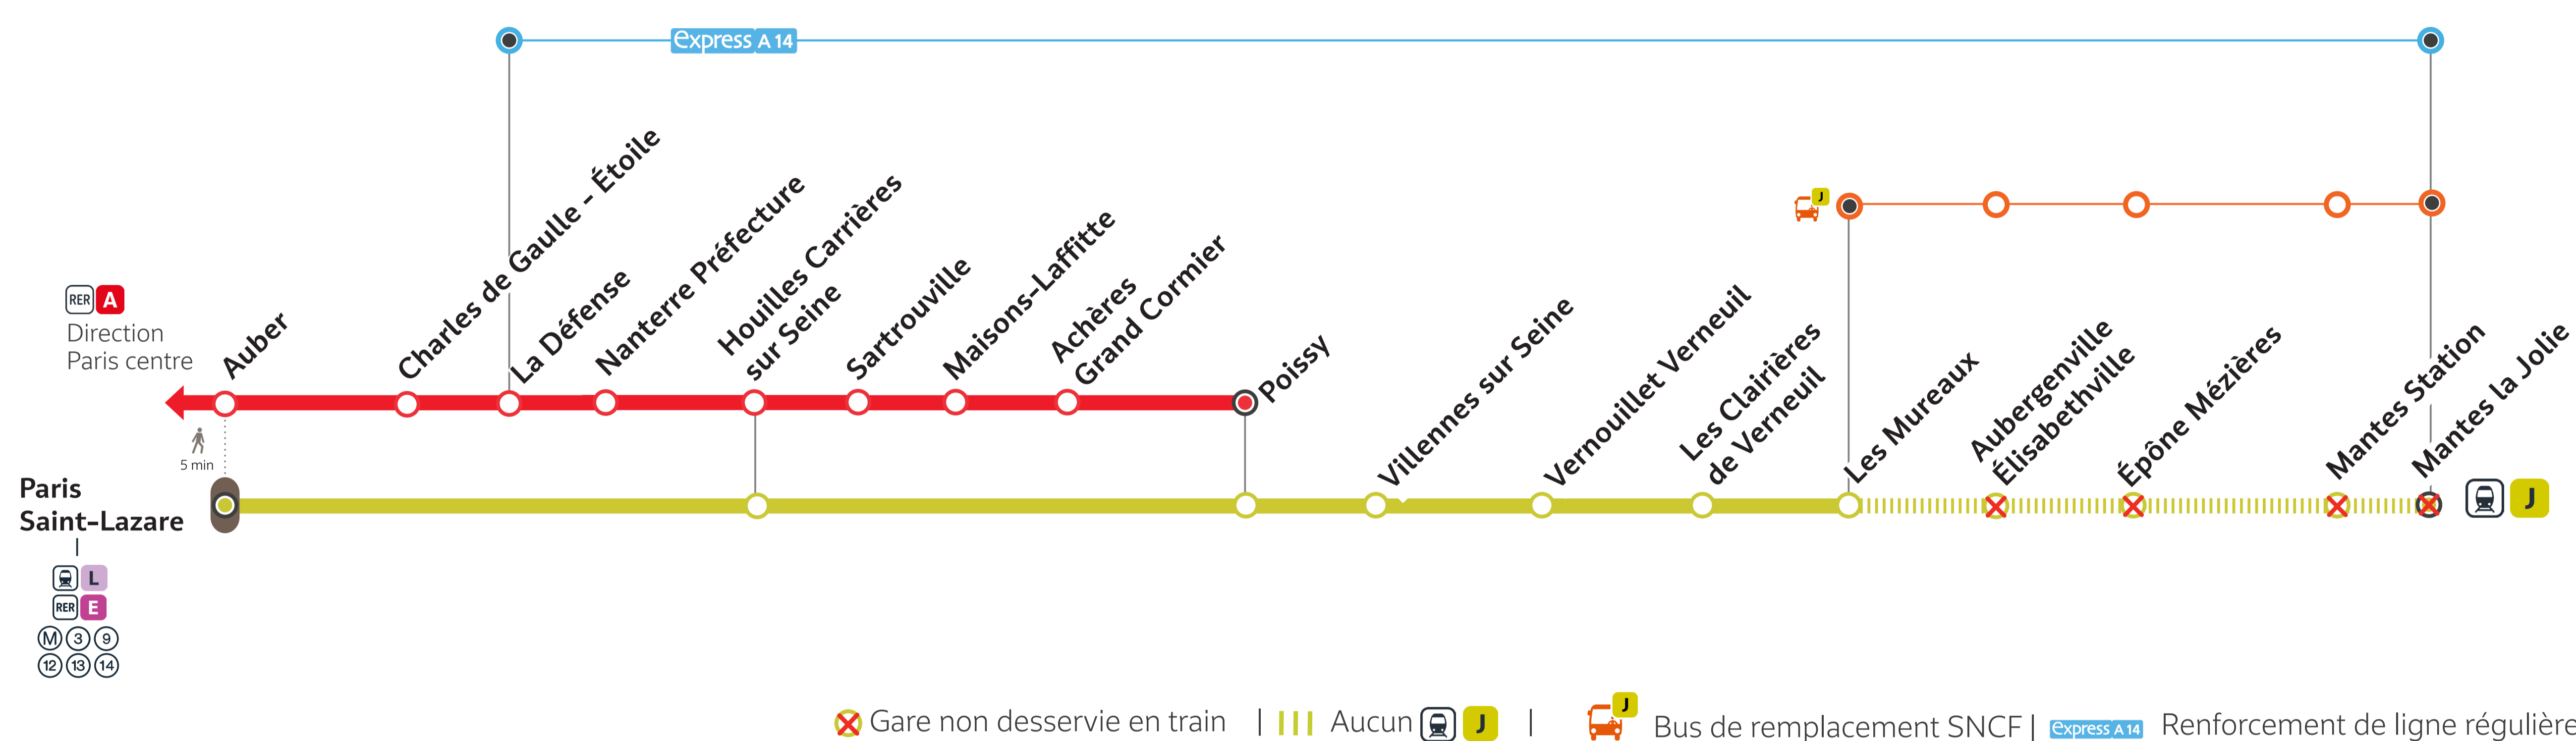

TRAVAUX DE LIGNE

🇬🇧 PLANNED WORKS LINE J / 🇪🇸 OBRAS PREVISTAS LINEA J

Le samedi 22 juin à partir de **12h15** et le dimanche 23 juin, toute la journée.

Aucun ne circulera entre LES MUREAUX ET MANTES LA JOLIE

Les Mureaux Mantes la Jolie (OMNIBUS) **+45 MIN**

RENFORCEMENT DE LIGNE RÉGULIÈRE :

La Défense Mantes la Jolie

POURQUOI CES TRAVAUX ?

Des travaux ont lieu sur votre ligne dans le cadre du chantier EOLE.

NOS CONSEILS

Au départ de Paris Saint-Lazare, pour vous rendre dans les gares de :

- **Aubergenville Élisabethville à Mantes Station** : emprunter le jusqu'à Les Mureaux puis prendre le direction Mantes la Jolie.
- **Mantes la Jolie** : emprunter le jusqu'à La Défense puis prendre l' direction Mantes la Jolie ou emprunter le jusqu'à Les Mureaux puis prendre le direction Mantes la Jolie.

RENFORCEMENT DE LIGNE RÉGULIÈRE :

LA DÉFENSE MANTES LA JOLIE

AU DÉPART DE	JOURS	PREMIERS DÉPARTS	DERNIERS DÉPARTS	FRÉQUENCE
La Défense	Samedi	06 : 00	01 : 15	15 minutes
Mantes la Jolie	Samedi	04 : 23	23 : 38	
La Défense	Dimanche	07 : 15	01 : 15	
Mantes la Jolie	Dimanche	04 : 22	23 : 37	
GARES DESSERVIES				
DESSERTE HABITUELLE DE L'EXPRESS A14				