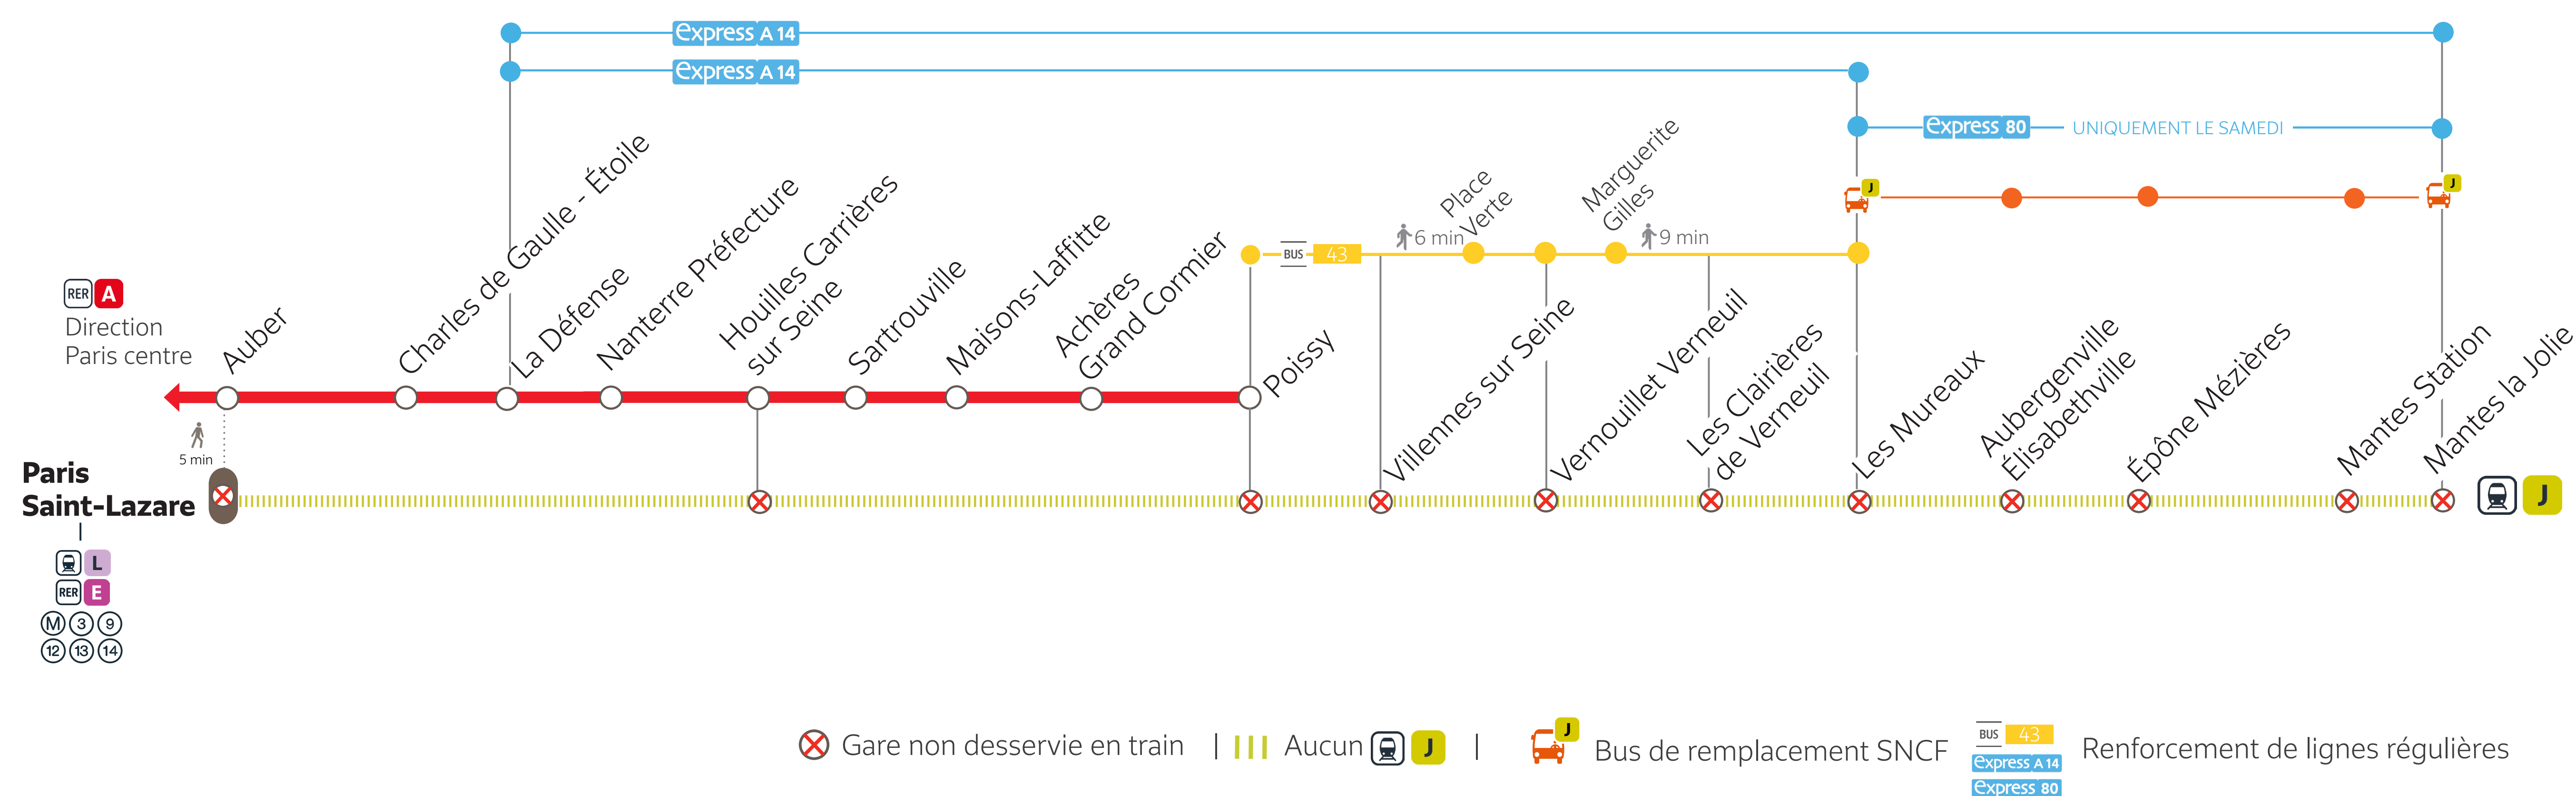

INFORMATION VOYAGEURS TRAVAUX DE WEEK-END

🇬🇧 PLANNED WEEKEND WORKS / 🇪🇸 OBRAS PREVISTAS DE FIN DE SEMANA

SAMEDI 6 & DIMANCHE 7 AVRIL TOUTE LA JOURNÉE

AUCUN NE CIRCULERA

ENTRE **PARIS SAINT-LAZARE & MANTES LA JOLIE VIA POISSY**

NOS SOLUTIONS

DANS LES DEUX SENS DE CIRCULATION

BUS DE REMPLACEMENT SNCF / ALLONGEMENT DU TEMPS DE TRAJET

Les Mureaux Mantes la Jolie (OMNIBUS) **+45 MIN**

RENFORCEMENT DE LIGNES RÉGULIÈRES :

Poissy Les Mureaux
 La Défense Mantes la Jolie
 La Défense Les Mureaux
 Les Mureaux Mantes la Jolie*
 *uniquement le samedi

Préparez votre voyage!

PLAN YOUR JOURNEY! / ORGANIZA SU VIAJE!

En savoir plus sur l'impact des travaux et les solutions de transport alternatives 3 semaines avant votre départ

More information about works impact and alternative routes 3 weeks before departure / Más informaciones sobre los impactos de las obras y soluciones para viajar 3 semanas antes de la salida.