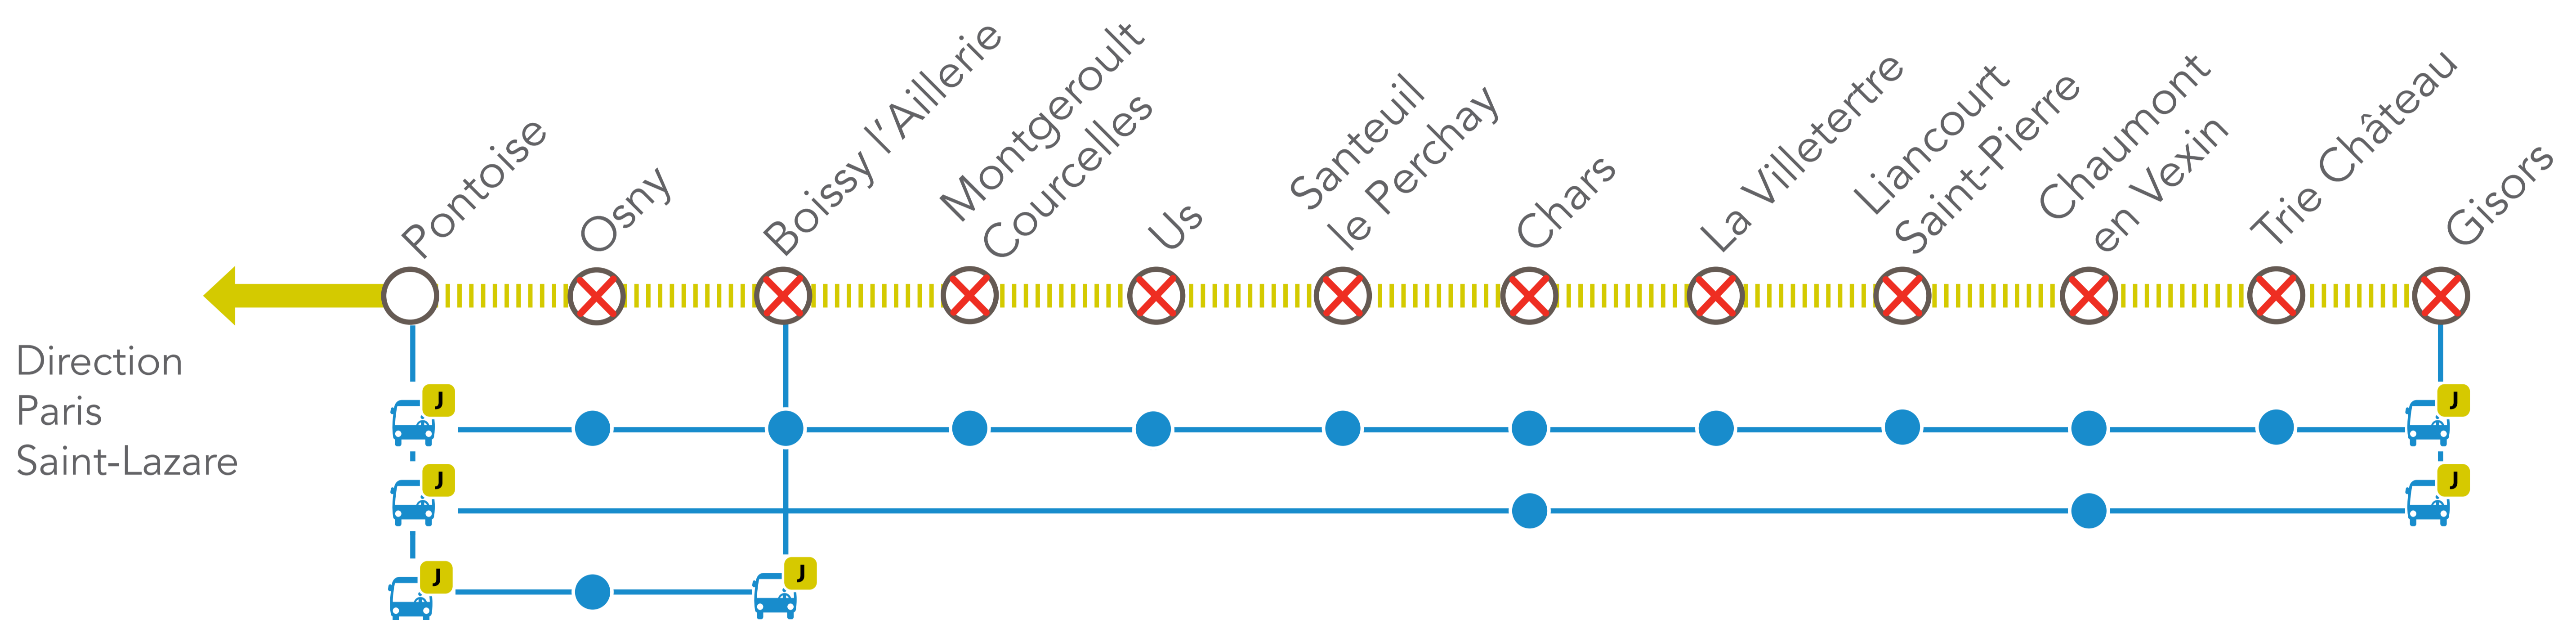

AUCUN NE CIRCULERA

DU 23 OCTOBRE AU 03 NOVEMBRE

EN JOURNÉE DE SEMAINE DE 10H00 À 16H00

ENTRE PONTOISE & GISORS

||||| Aucun | Gare non desservie en train | Bus de remplacement SNCF

NOS SOLUTIONS

DANS LES DEUX SENS DE CIRCULATION

BUS DE REMPLACEMENT SNCF / ALLONGEMENT DU TEMPS DE TRAJET

Pontoise	← →	Gisors (SEMI-DIRECT)	+60 MIN	Pontoise	← →	Boissy l'Aillerie (OMNIBUS)	+25 MIN
Pontoise	← →	Gisors (OMNIBUS)	+90 MIN				

POURQUOI CES TRAVAUX ?

Des travaux ont lieu sur votre ligne afin de permettre la maintenance des installations ferroviaires.

NOS CONSEILS

Au départ de **Paris Saint-Lazare** pour vous rendre dans les gares de :

- **Osny & Boissy l'Aillerie** : emprunter le jusqu'à Pontoise puis prendre le OMNIBUS direction Boissy l'Aillerie ou le OMNIBUS direction Gisors.
- **Montgeroult Courcelles, Us, Santeuil le Perchay, La Villetterre, Liancourt Saint-Pierre & Trie Château** : emprunter le jusqu'à Pontoise puis prendre le OMNIBUS direction Gisors
- **Chars, Chaumont en Vexin & Gisors** : emprunter le jusqu'à Pontoise puis prendre le SEMI-DIRECT direction Gisors.

NOS SOLUTIONS

BUS DE REMPLACEMENT SNCF :

PONTOISE ↔ GISORS (SEMI-DIRECT) +60 MIN

AU DÉPART DE	JOURS	PREMIERS DÉPARTS	DERNIERS DÉPARTS	FRÉQUENCES
Pontoise	Semaine	11 : 20	15 : 20	60 à 120 minutes
Gisors		09 : 17	13 : 16	
Pontoise	1 ^{er}	11 : 55	14 : 30	
Gisors	Novembre	10 : 22	12 : 22	