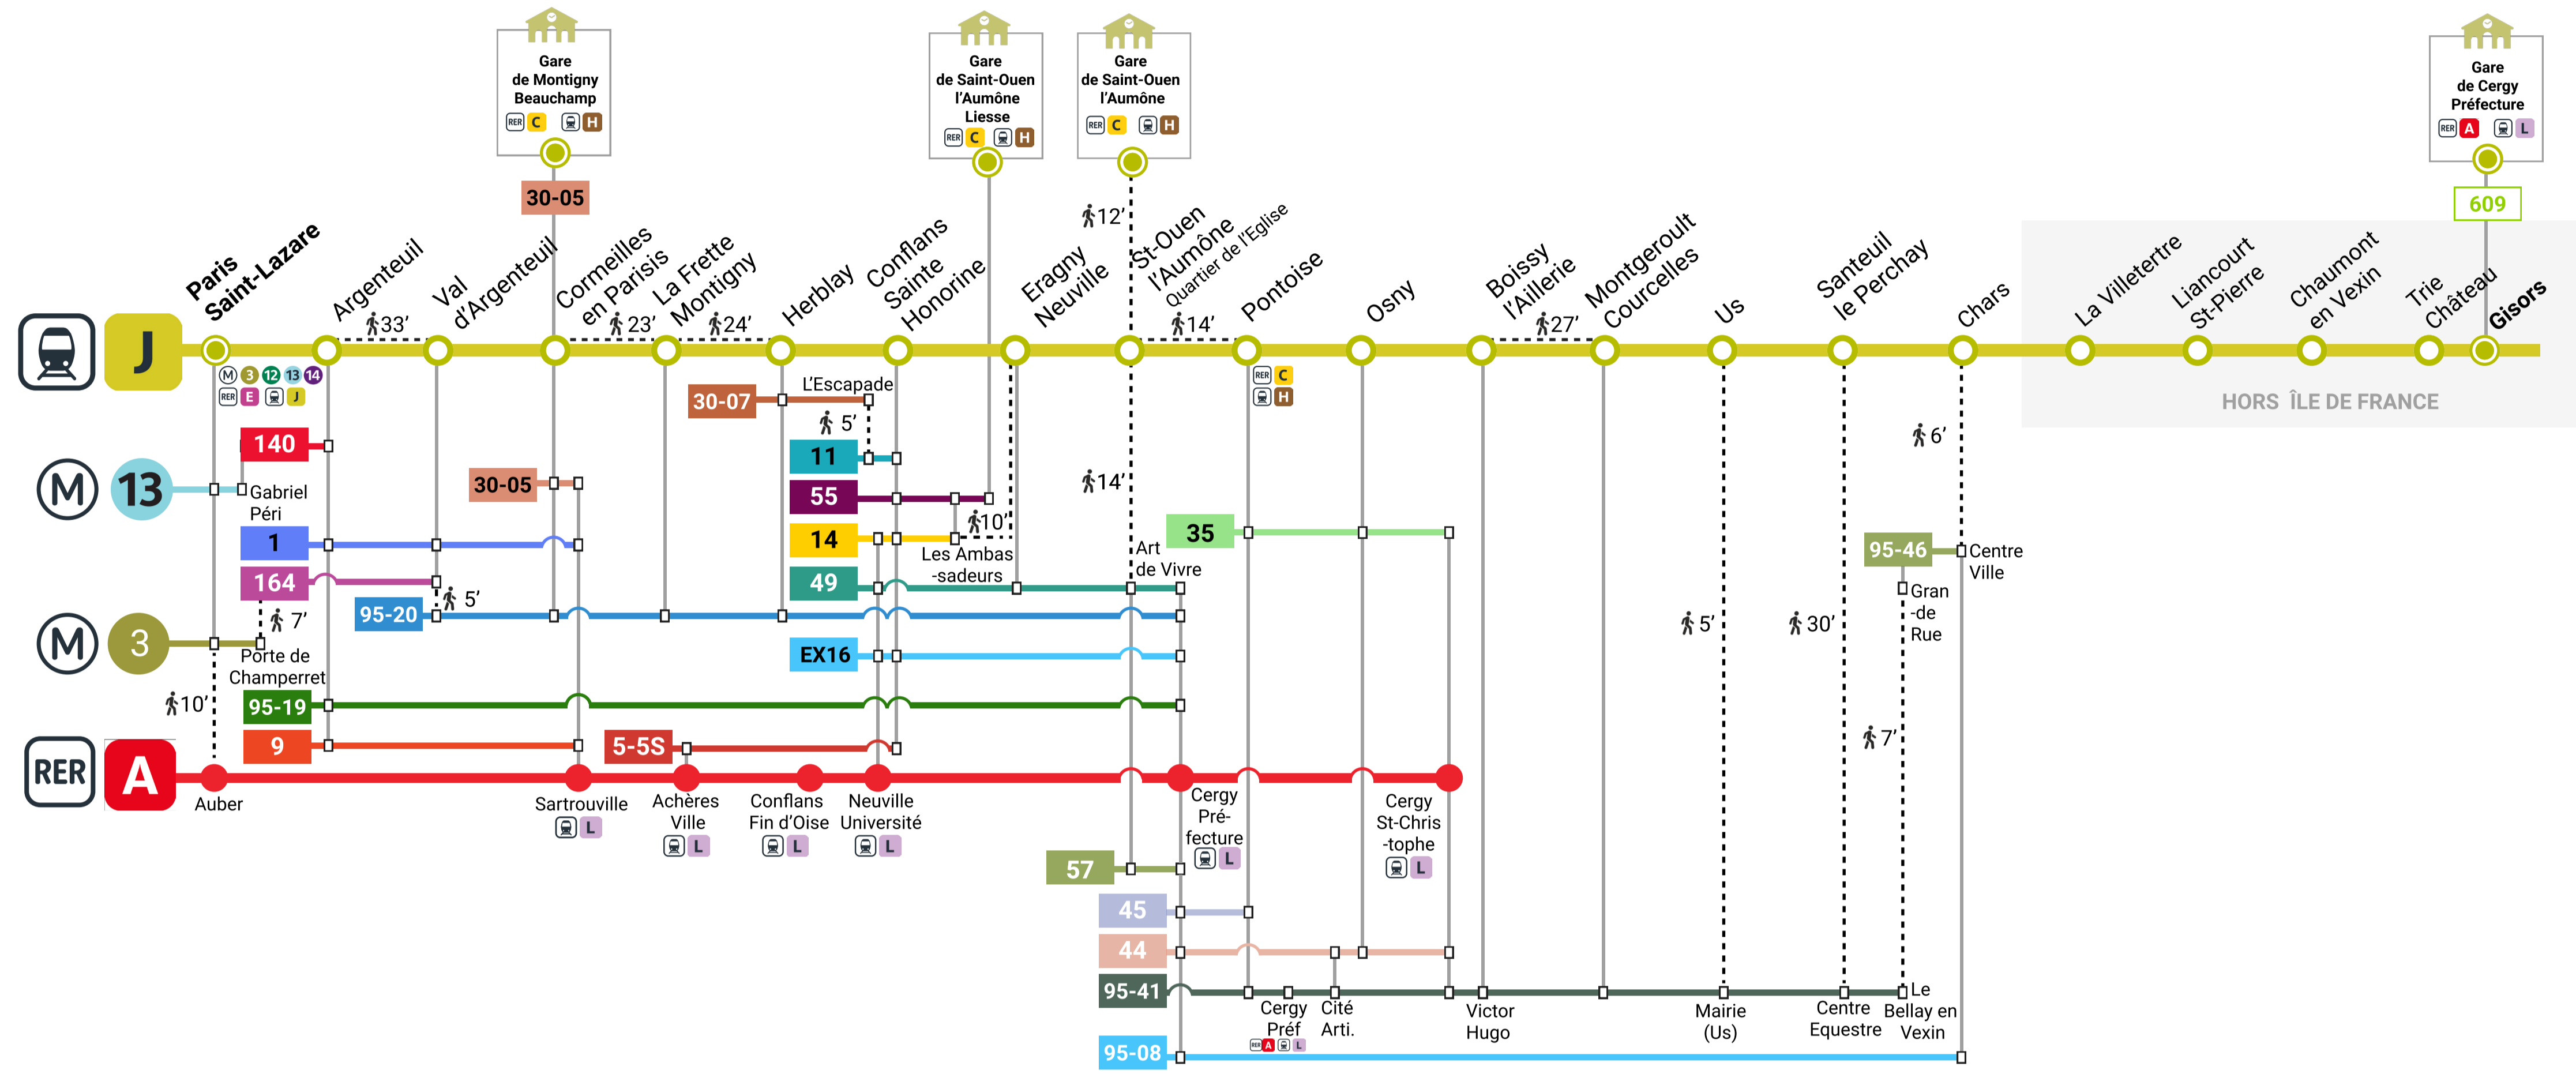

ITINÉRAIRES ALTERNATIFS

AXE PARIS SAINT LAZARE < > GISORS

EN CAS DE TRAFIC PERTURBÉ, VOICI NOS SOLUTIONS

LÉGENDE

Train - RER - Tram : Gare — Origine / Terminus

Bus : Arrêt — Arrêt non desservi par le bus — Origine / Terminus

Temps de marche

JOURS DE CIRCULATION DES BUS

Du lundi au dimanche et jours fériés

11	95-41	95-46	44	9	5-5S	95-19
49	140	1	30-05	14	57	95-08
35	EX16	30-07	95-20	164	45	55

Retrouvez tous vos horaires de bus via les médias cités dans la rubrique informations pratiques.

📍 OÙ TROUVER VOS CORRESPONDANCES ?

➡ OÙ RETROUVER LES INFORMATIONS ?

- ➡ L'appli Ile-de-France Mobilités
- ➡ Le site transilien.com
- ➡ SNCF Connect ou votre appli de mobilité
- ➡ Le 3658
- ➡ Les équipes en gare
- ➡ Fil Twitter - Ligne J : @LigneJ_SNCF

COMMENT EVITER UNE LIGNE DEPUIS :

<p>L'appli Ile-de-France Mobilité :</p> <ul style="list-style-type: none"> • Cliquer sur l'icone itinéraires • Rechercher un itinéraire • Saisir lieu d'arrivée et de départ • Cliquer sur option de trajet • Décocher les icônes 	<p>Le Site Transilien.com</p> <ul style="list-style-type: none"> • Cliquer sur « Se déplacer » • Cliquer sur « itinéraire » • Saisir lieu d'arrivée et de départ • Cliquer sur rechercher
---	--