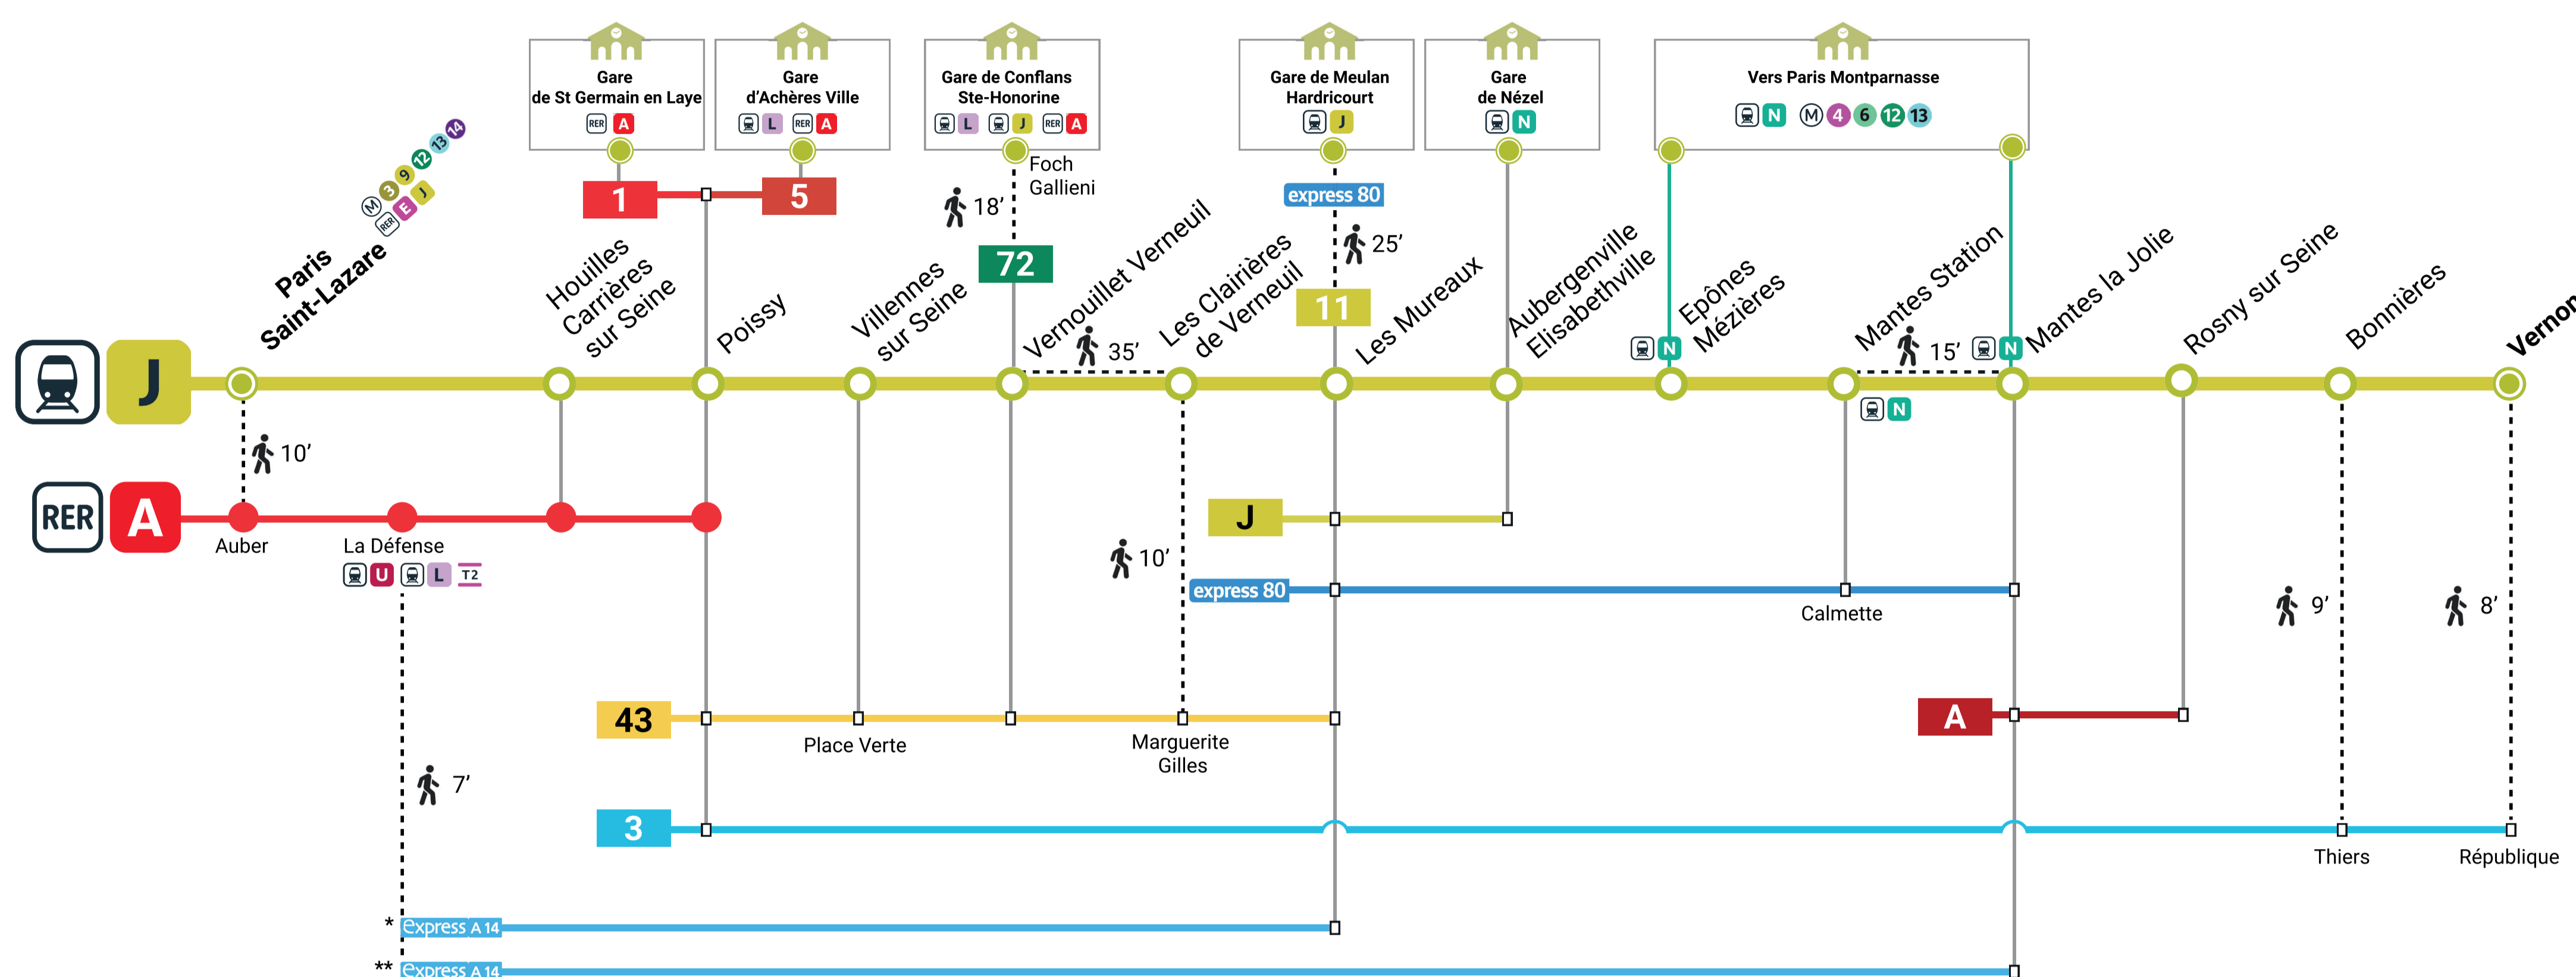

ITINÉRAIRES ALTERNATIFS

AXE PARIS SAINT LAZARE < > VERNON

EN CAS DE TRAFIC PERTURBÉ, VOICI NOS SOLUTIONS

LÉGENDE

Train - RER - Tram : Gare ———— Origine / Terminus

Bus : Arrêt ———— Origine / Terminus

Arrêt non desservi par le bus

Temps de marche

JOURS DE CIRCULATION DES BUS

Du lundi au dimanche et jours fériés

3	5	J	A	Express A14
1	43	72	11	express 80

Retrouvez tous vos horaires de bus via les médias cités dans la rubrique informations pratiques.

OÙ TROUVER VOS CORRESPONDANCES ?

OÙ RETROUVER LES INFORMATIONS ?

- L'appli Ile-de-France Mobilités
- Le site transilien.com
- SNCF Connect ou votre appli de mobilité
- Le 3658
- Les équipes en gare
- Fil Twitter - Ligne J : @LigneJ_SNCF

COMMENT EVITER UNE LIGNE DEPUIS :

<p>L'appli Ile-de-France Mobilités :</p> <ul style="list-style-type: none"> • Cliquer sur l'icône itinéraires • Rechercher un itinéraire • Saisir lieu d'arrivée et de départ • Cliquer sur option de trajet • Décocher les icônes 	<p>Le Site Transilien.com</p> <ul style="list-style-type: none"> • Cliquer sur « Se déplacer » • Cliquer sur « itinéraire » • Saisir lieu d'arrivée et de départ • Cliquer sur rechercher
--	--