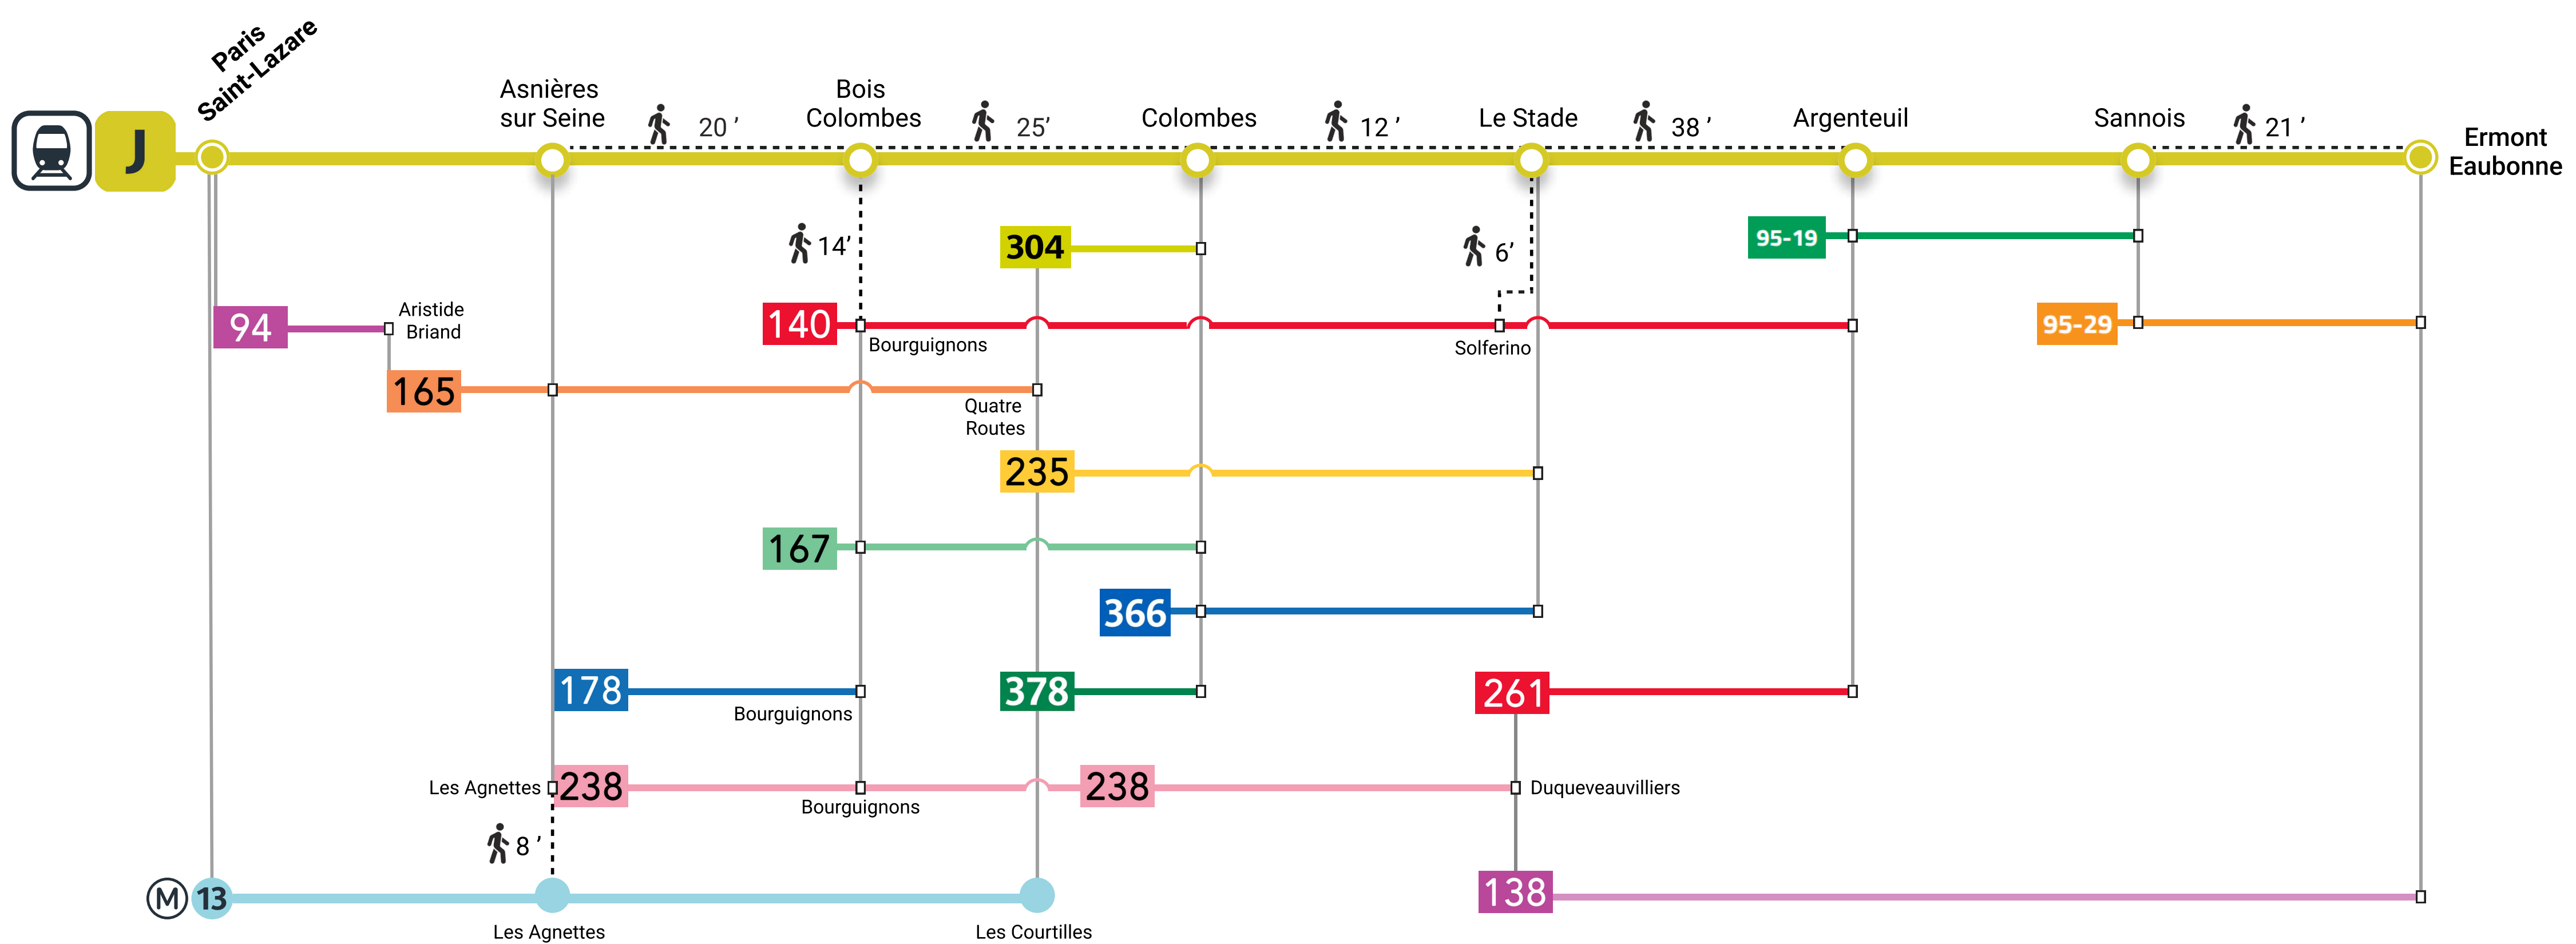

## AXE PARIS SAINT LAZARE < > ERMONT EAUBONNE

### EN CAS DE TRAFIC PERTURBÉ, VOICI NOS SOLUTIONS

**LÉGENDE**

Train - RER - Tram : Gare, Origine, Terminus

Bus : Arrêt, Arrêt non desservi par le bus, Origine, Terminus

Temps de marche

**JOURS DE CIRCULATION DES BUS**

Du lundi au dimanche et jours fériés

94	165	140	235	178	238	167
304	378	366	261	138	95-19	95-29

Retrouvez tous vos horaires de bus via les médias cités dans la rubrique informations pratiques.

### COMMENT EVITER UNE LIGNE DEPUIS :

<p><b>L'appli Ile-de-France Mobilité :</b></p> <ul style="list-style-type: none"> <li>• Cliquer sur l'icône itinéraires</li> <li>• Rechercher un itinéraire</li> <li>• Saisir lieu d'arrivée et de départ</li> <li>• Cliquer sur option de trajet</li> <li>• Décocher les icônes</li> </ul>	<p><b>Le Site Transilien.com</b></p> <ul style="list-style-type: none"> <li>• Cliquer sur « Se déplacer »</li> <li>• Cliquer sur « itinéraire »</li> <li>• Saisir lieu d'arrivée et de départ</li> <li>• Cliquer sur rechercher</li> </ul>
---	--