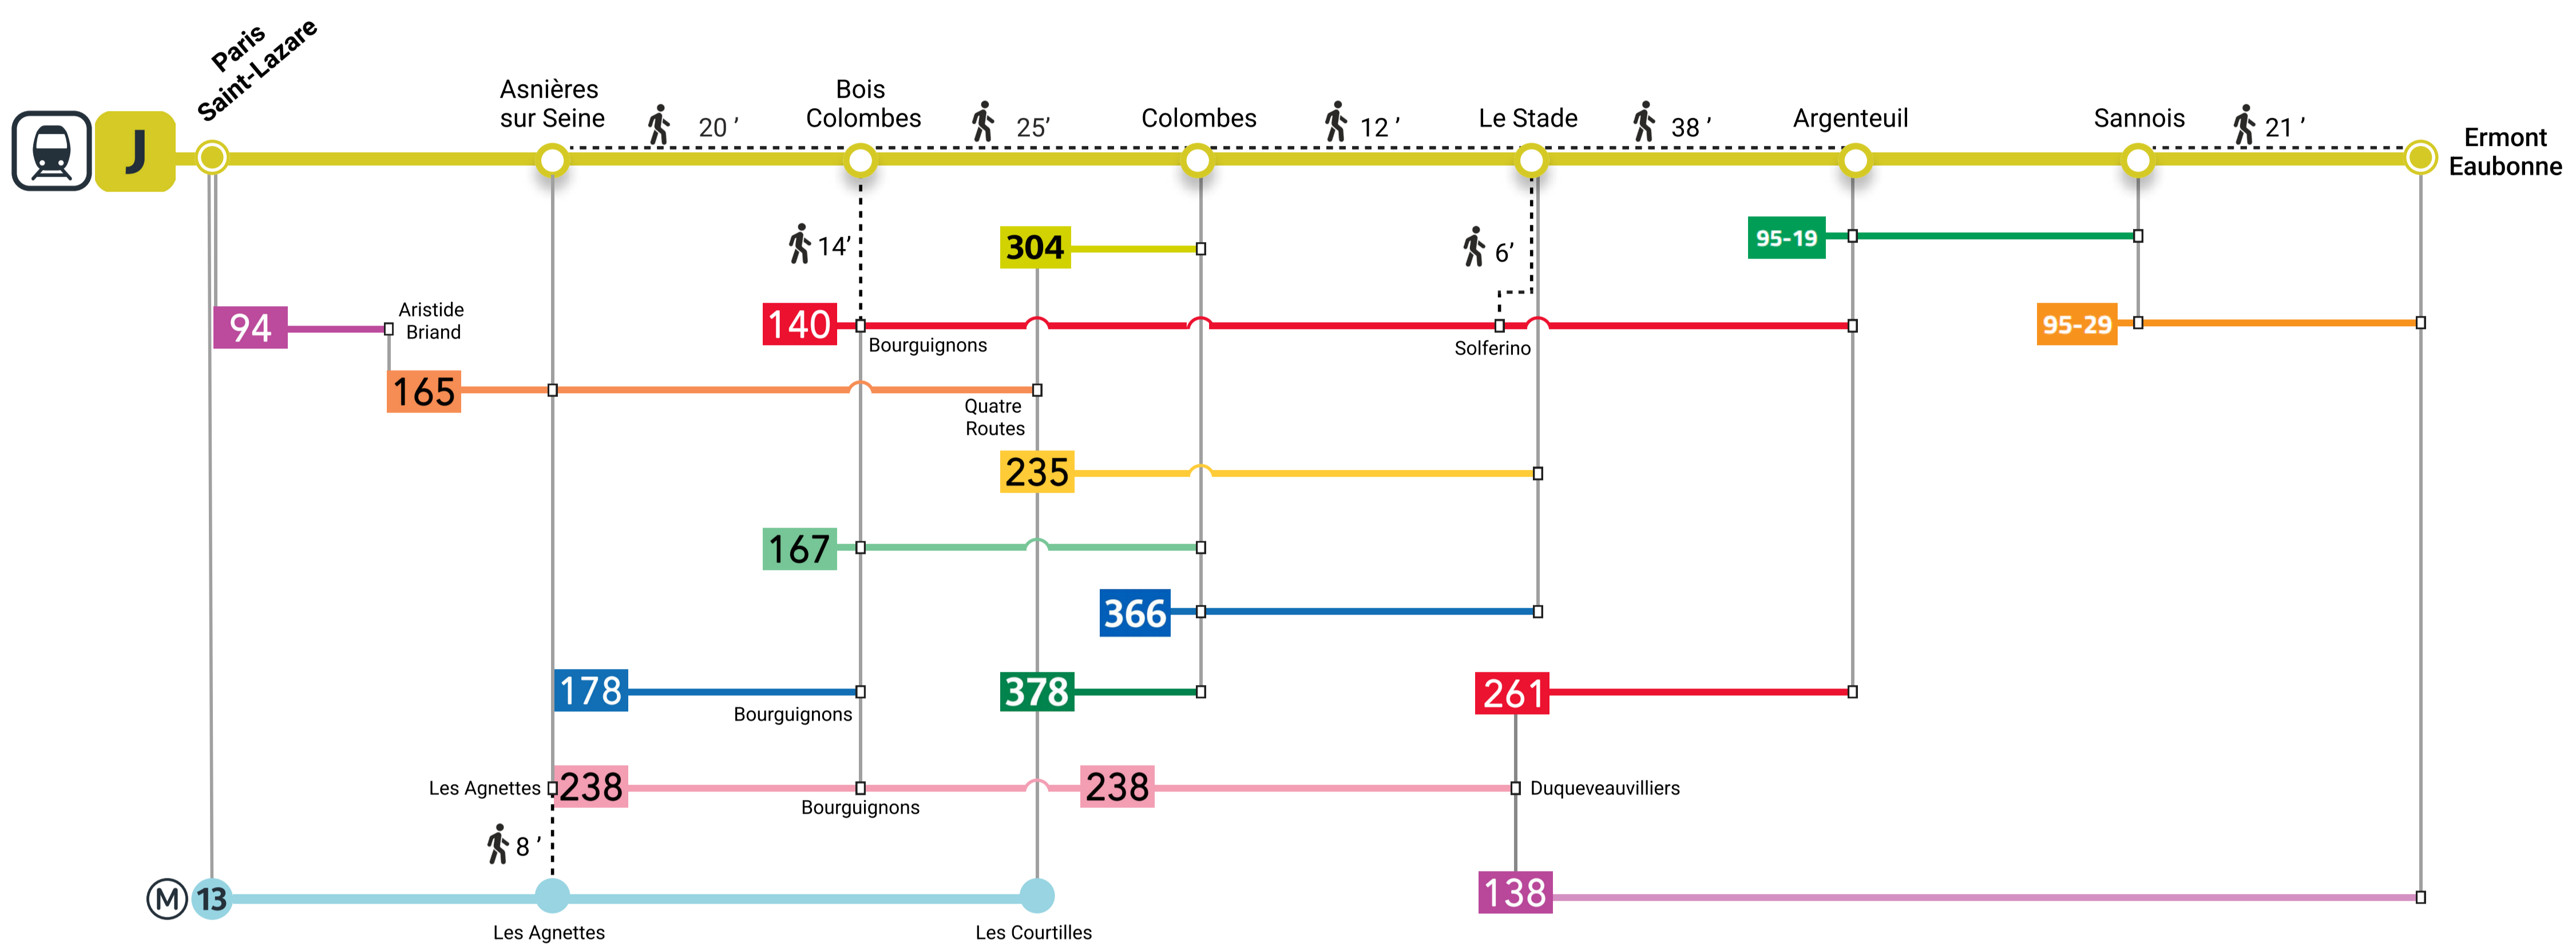

## AXE PARIS SAINT LAZARE < > ERMONT EAUBONNE

### EN CAS DE TRAFIC PERTURBÉ, VOICI NOS SOLUTIONS

**LÉGENDE**

Train - RER - Tram : Gare — Origine / Terminus

Bus : Arrêt — Arrêt non desservi par le bus / Origine / Terminus

Temps de marche

**JOURS DE CIRCULATION DES BUS**

### COMMENT EVITER UNE LIGNE DEPUIS :

**L'appli Ile-de-France Mobilités :**

- Cliquer sur l'icône itinéraires
- Rechercher un itinéraire
- Saisir lieu d'arrivée et de départ
- Cliquer sur option de trajet
- Décocher les icônes

**Le Site Transilien.com :**

- Cliquer sur « Se déplacer »
- Cliquer sur « itinéraire »
- Saisir lieu d'arrivée et de départ
- Cliquer sur rechercher