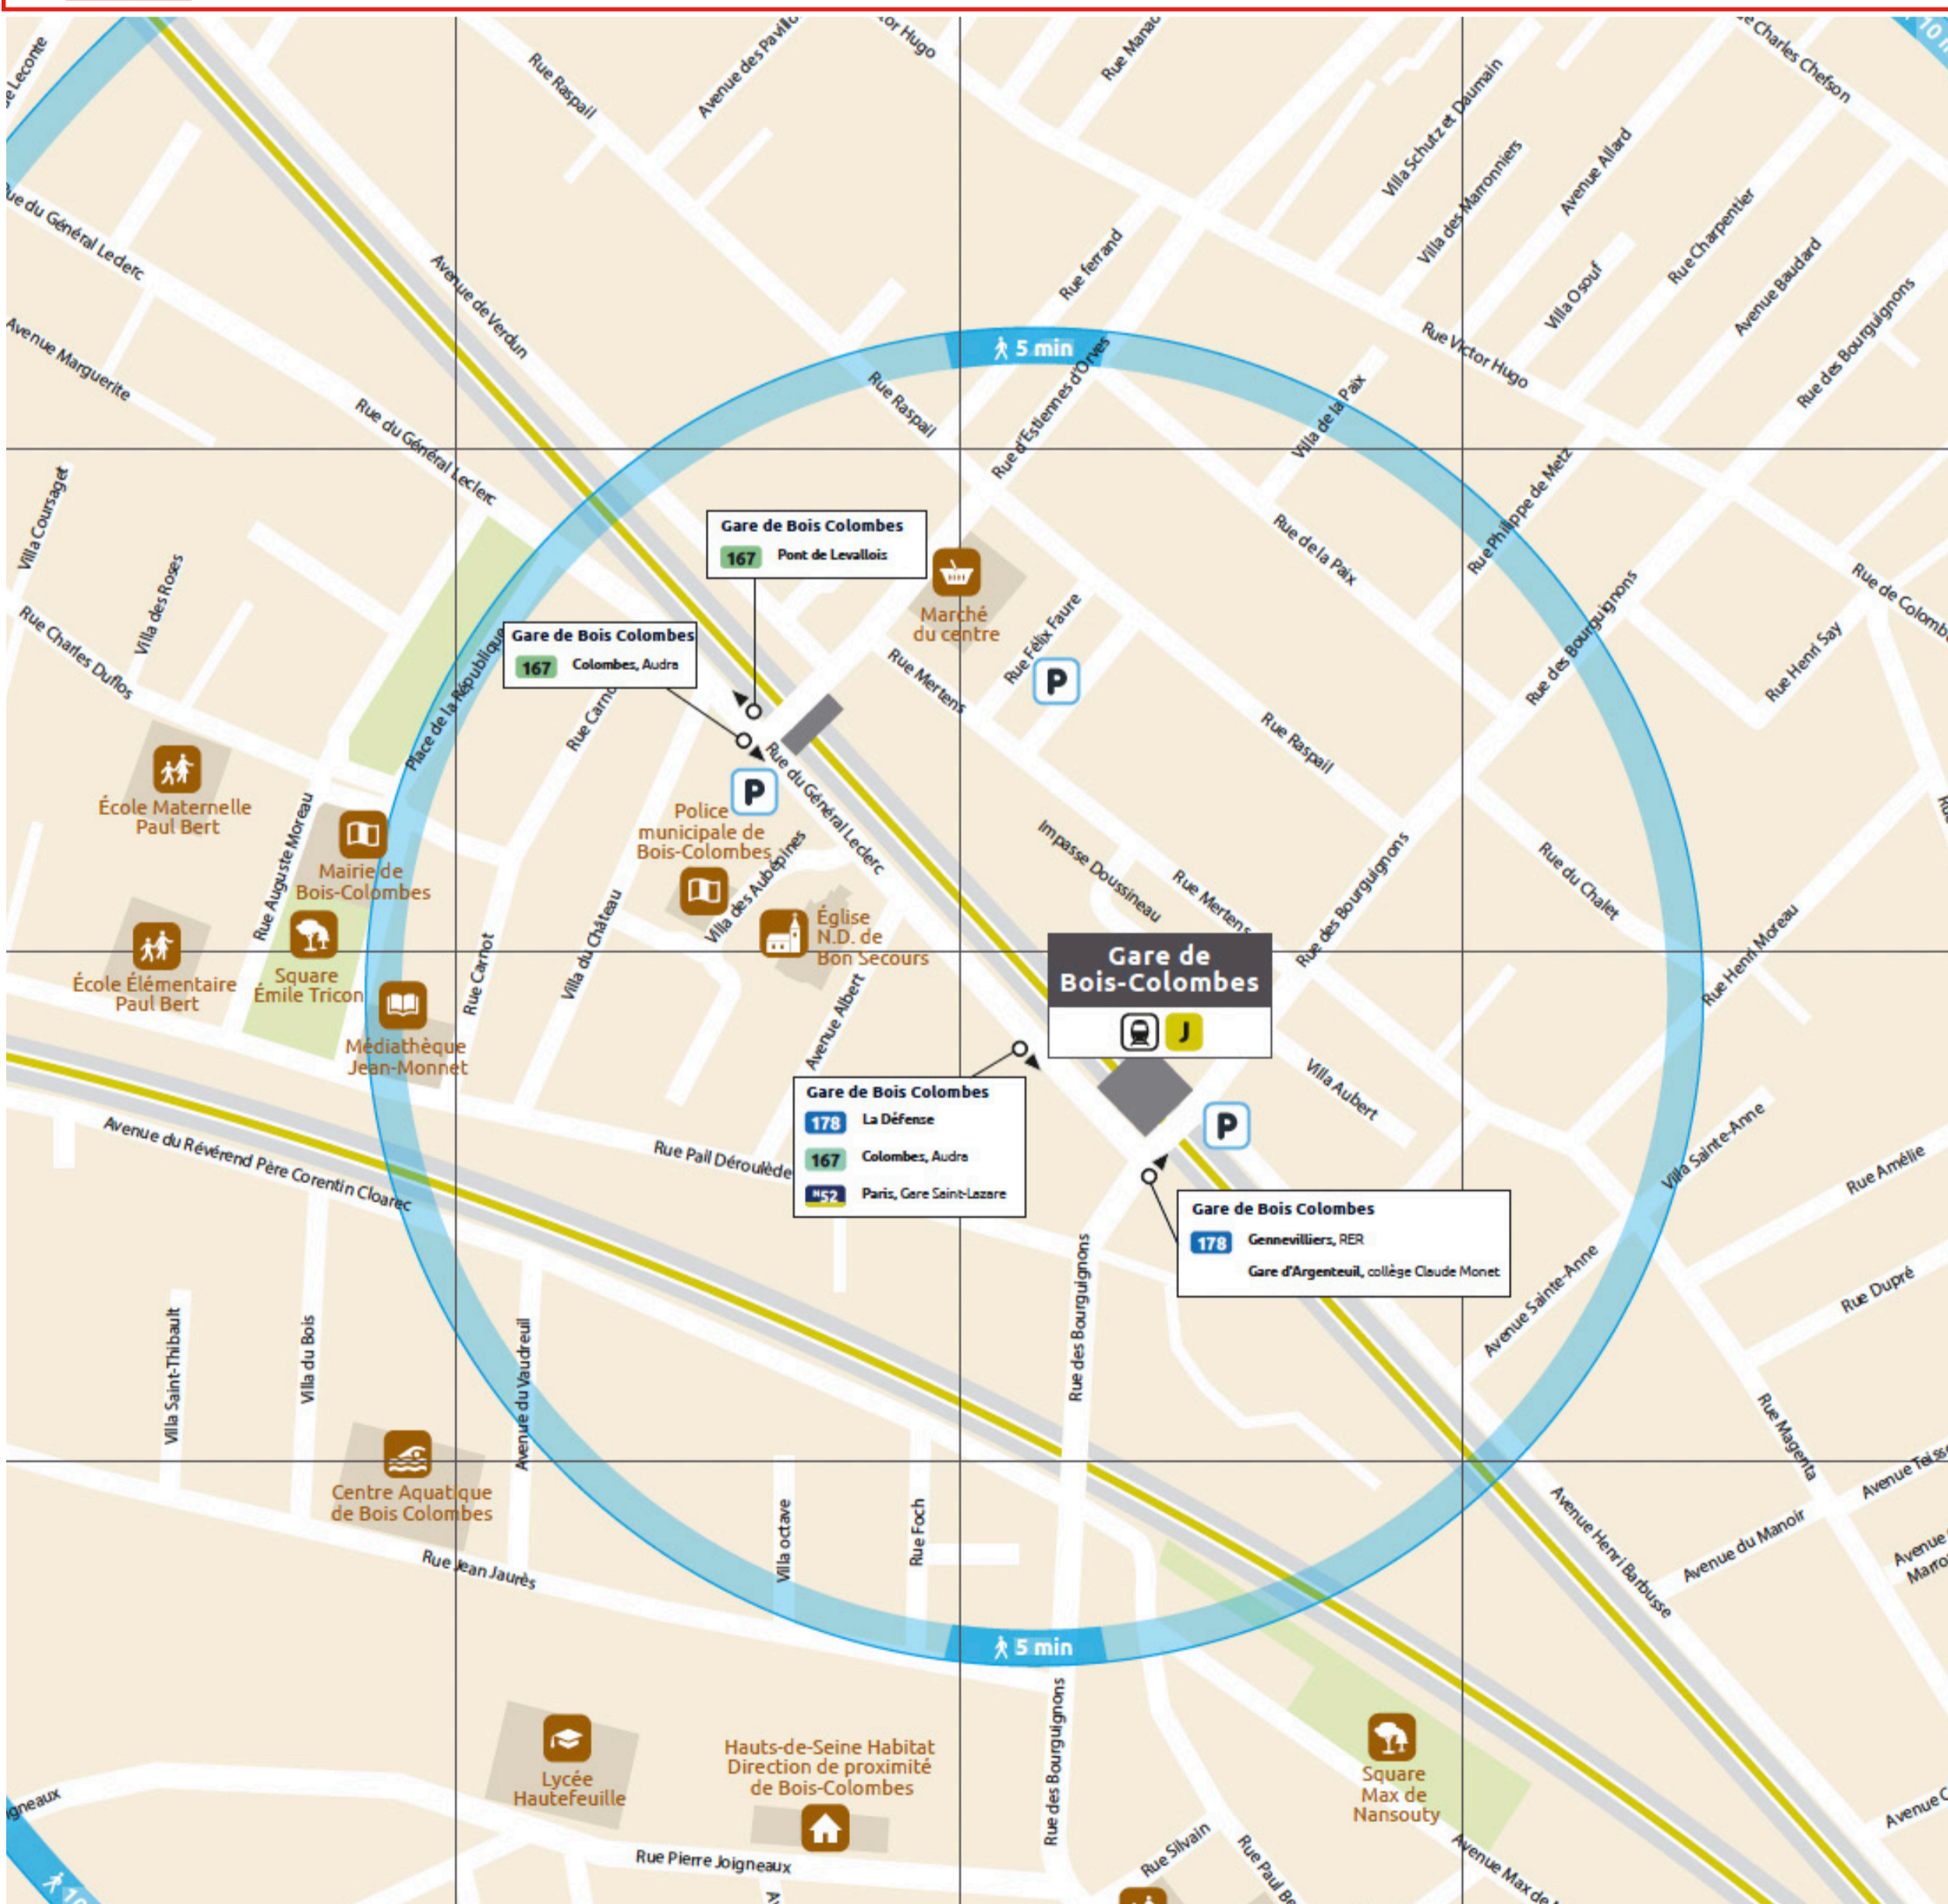

OÙ TROUVER VOS CORRESPONDANCES ?

OÙ RETROUVER LES INFORMATIONS ?

- L'appli Ile-de-France Mobilités
- Le site transilien.com
- SNCF Connect ou votre appli de mobilité
- Le 3658
- Les équipes en gare
- Fil Twitter - Ligne J : @LigneJ_SNCF

COMMENT EVITER UNE LIGNE DEPUIS :

L'appli Ile-de-France Mobilités :

- Cliquer sur l'icône itinéraires
- Rechercher un itinéraire
- Saisir lieu d'arrivée et de départ
- Cliquer sur option de trajet
- Décocher les icônes

Le Site Transilien.com :

- Cliquer sur « Se déplacer »
- Cliquer sur « itinéraire »
- Saisir lieu d'arrivée et de départ
- Cliquer sur rechercher