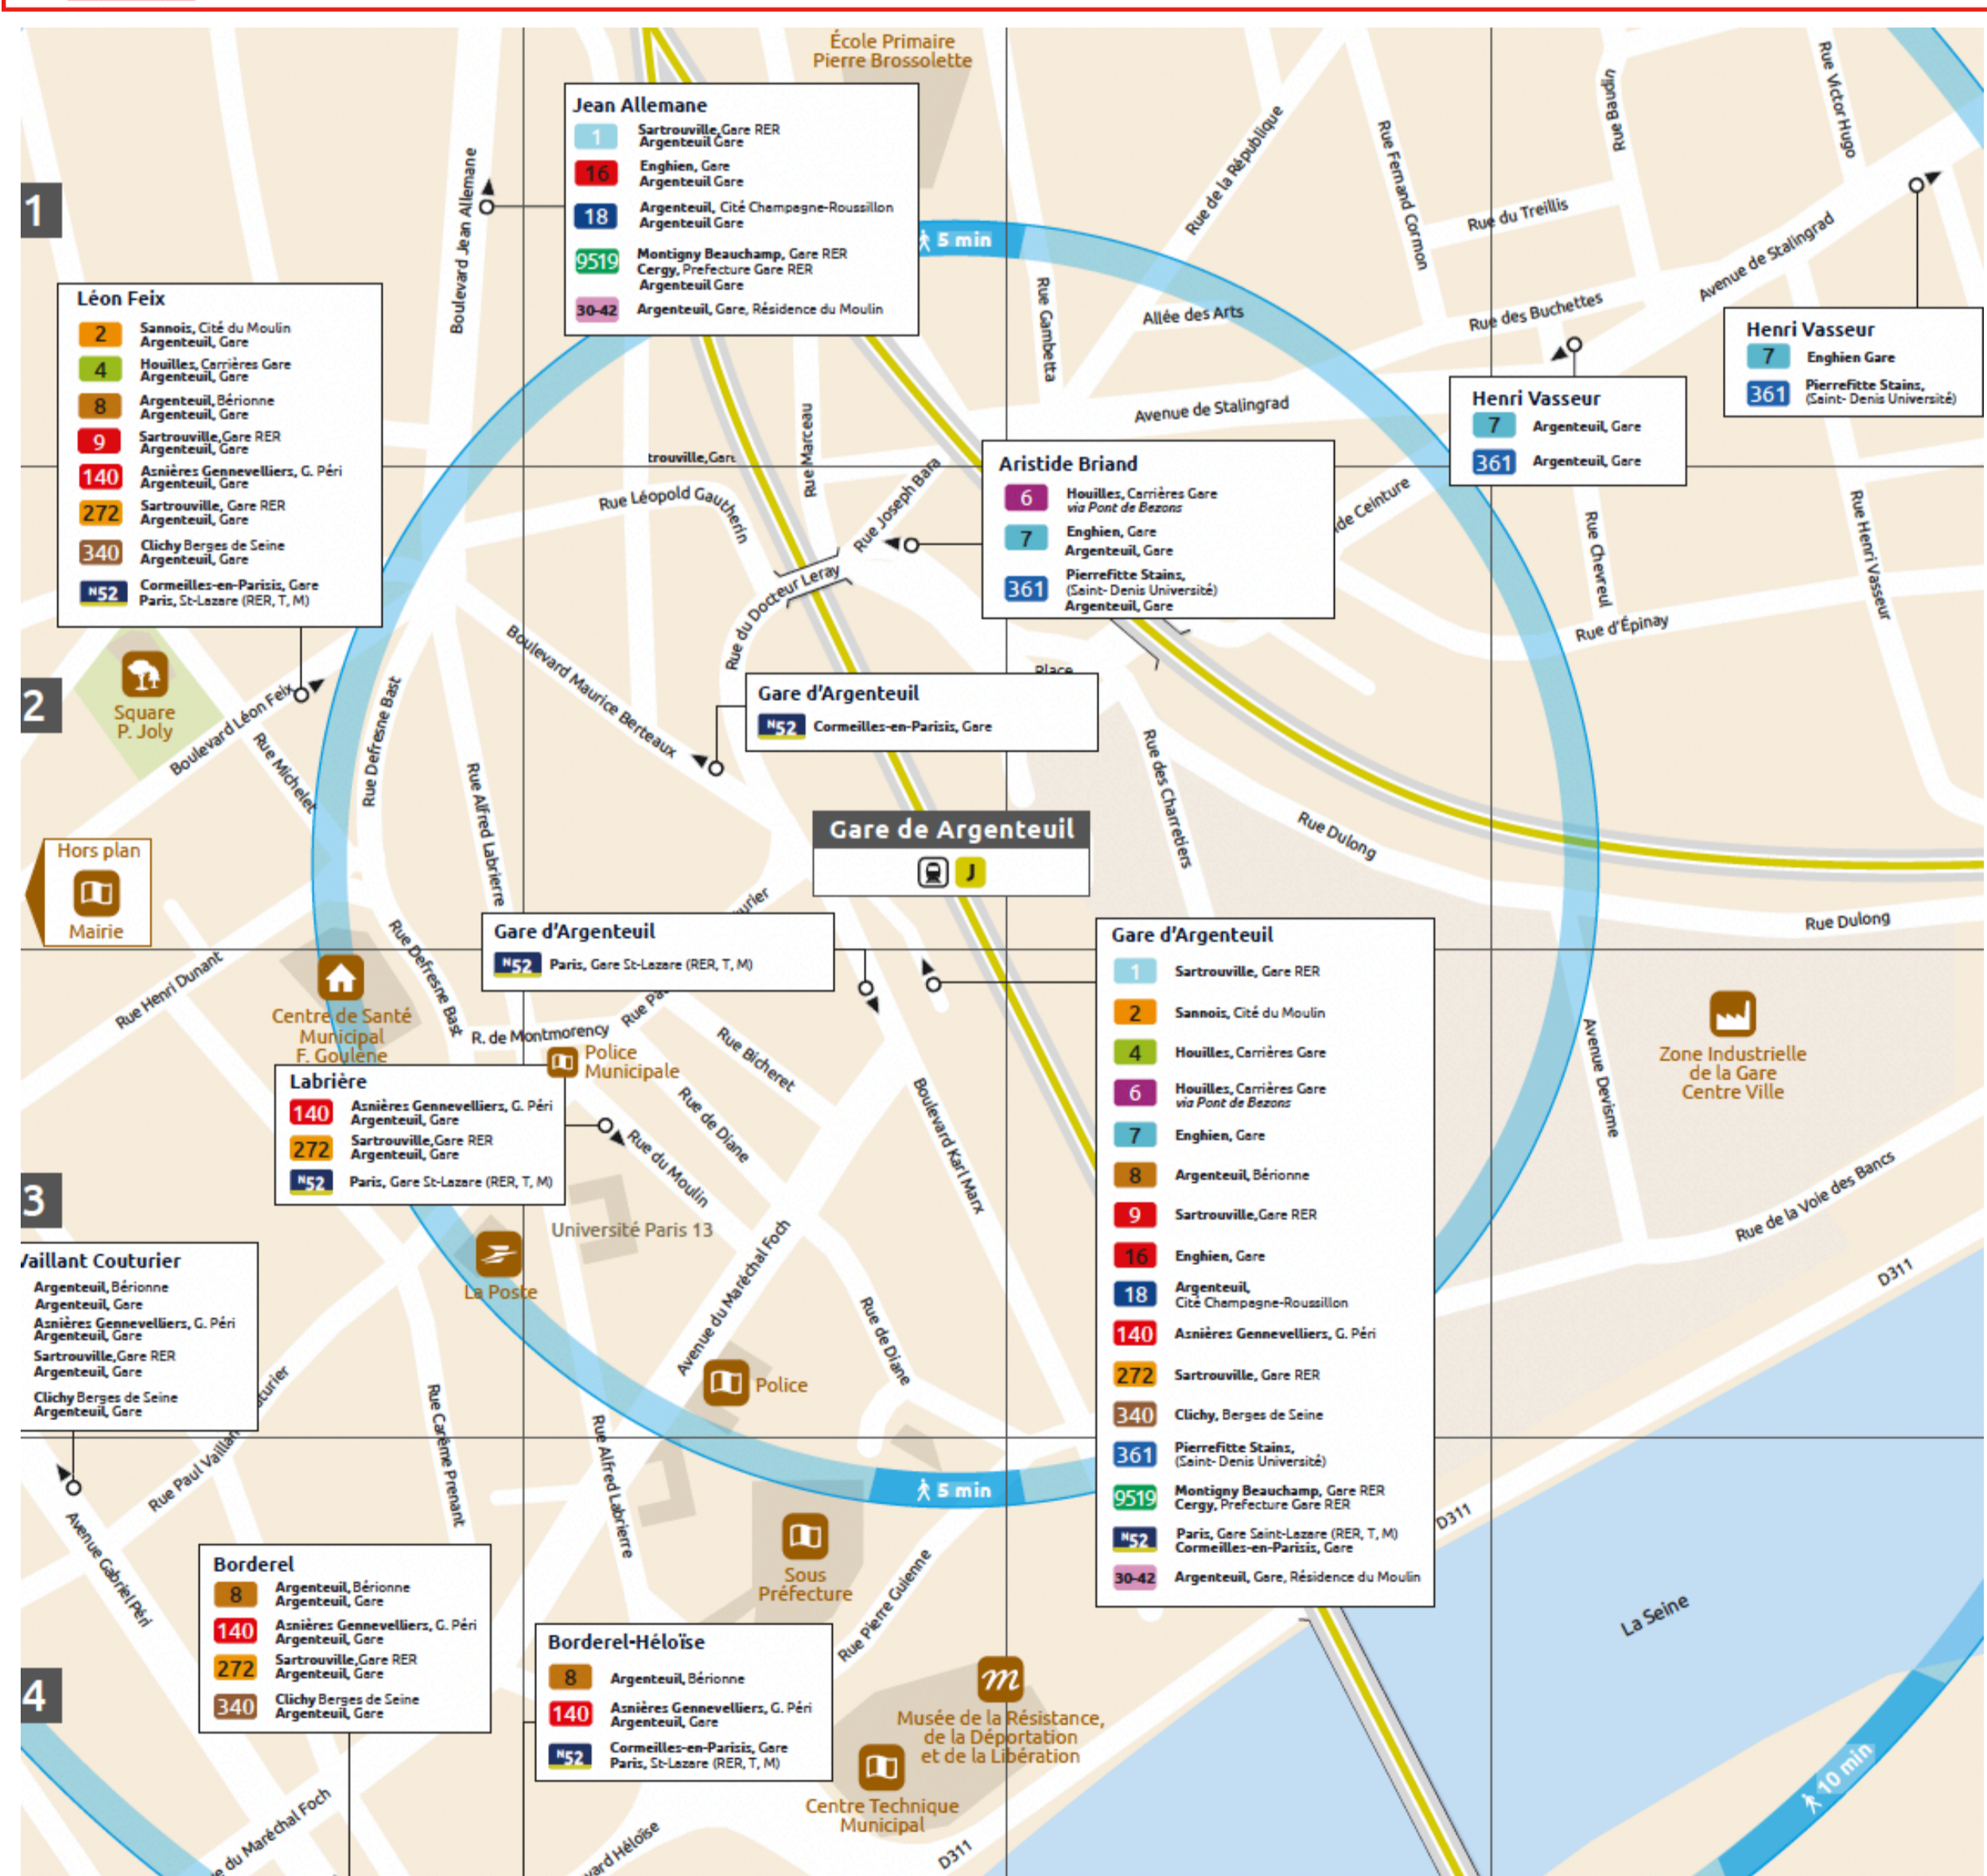

OÙ TROUVER VOS CORRESPONDANCES ?

OÙ RETROUVER LES INFORMATIONS ?

- L'appli Ile-de-France Mobilités
- Le site transilien.com
- SNCF Connect ou votre appli de mobilité
- Le 3658
- Les équipes en gare
- Fil Twitter - Ligne J : @LigneJ_SNCF

COMMENT EVITER UNE LIGNE DEPUIS :

L'appli Ile-de-France Mobilité :

- Cliquer sur l'icône itinéraires
- Rechercher un itinéraire
- Saisir lieu d'arrivée et de départ
- Cliquer sur option de trajet
- Décocher les icônes

transilien Le Site Transilien.com

- Cliquer sur « Se déplacer »
- Cliquer sur « itinéraire »
- Saisir lieu d'arrivée et de départ
- Cliquer sur rechercher