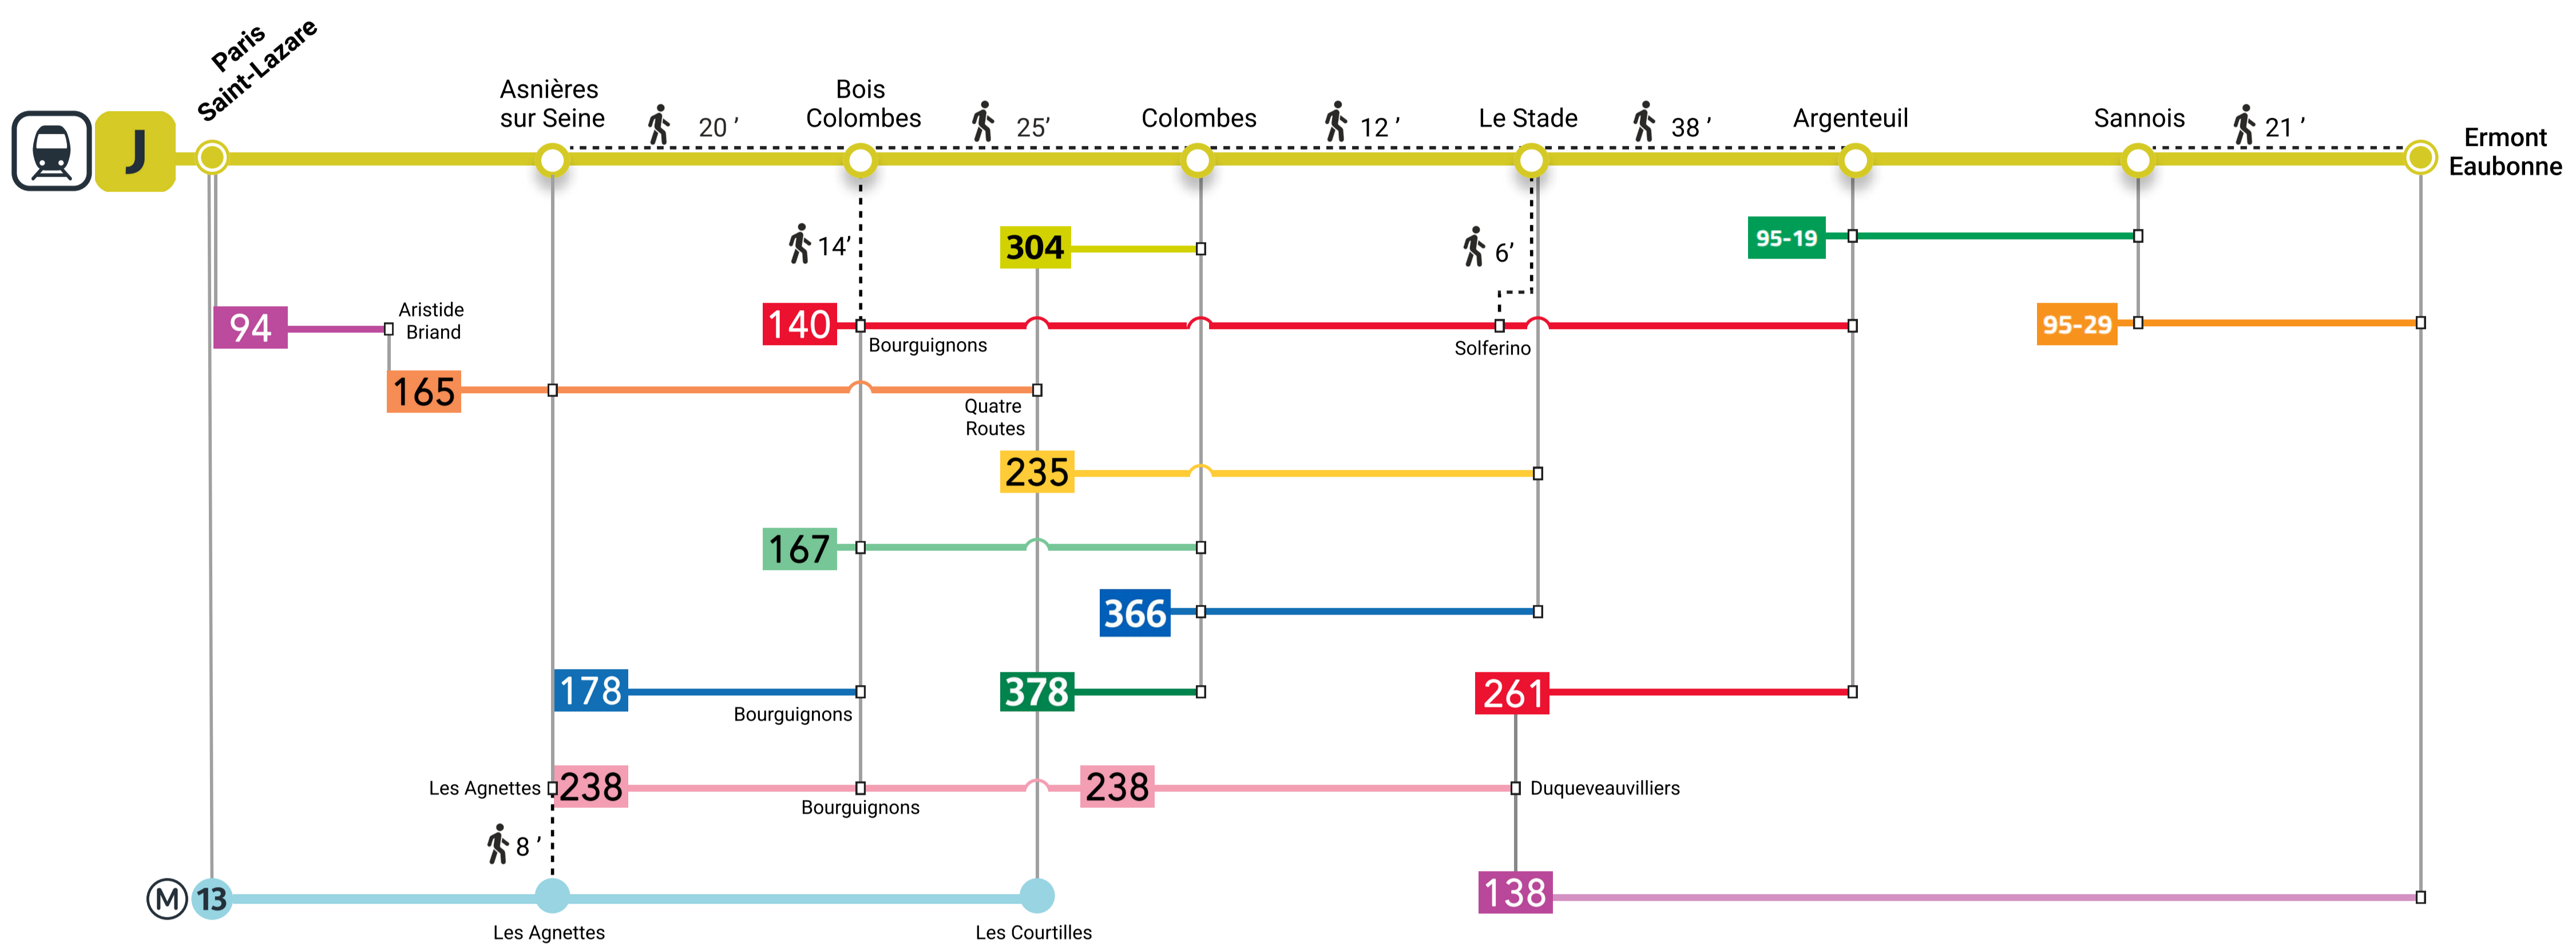

ITINÉRAIRES ALTERNATIFS

AXE PARIS SAINT LAZARE < > ERMONT EAUBONNE

EN CAS DE TRAFIC PERTURBÉ, VOICI NOS SOLUTIONS

LÉGENDE

Train - RER - Tram Gare — Origine Terminus

Bus Arrêt — Arrêt non desservi par le bus Origine Terminus

Temps de marche

JOURS DE CIRCULATION DES BUS

Du lundi au dimanche et jours fériés

94	165	140	235	178	238	167
304	378	366	261	138	95-19	95-29

Retrouvez tous vos horaires de bus via les médias cités dans la rubrique informations pratiques.

COMMENT EVITER UNE LIGNE DEPUIS :

L'appli Ile-de-France Mobilité :

- Cliquer sur l'icône itinéraires
- Rechercher un itinéraire
- Saisir lieu d'arrivée et de départ
- Cliquer sur option de trajet
- Décocher les icônes

transilien Le Site Transilien.com

- Cliquer sur « Se déplacer »
- Cliquer sur « itinéraire »
- Saisir lieu d'arrivée et de départ
- Cliquer sur rechercher