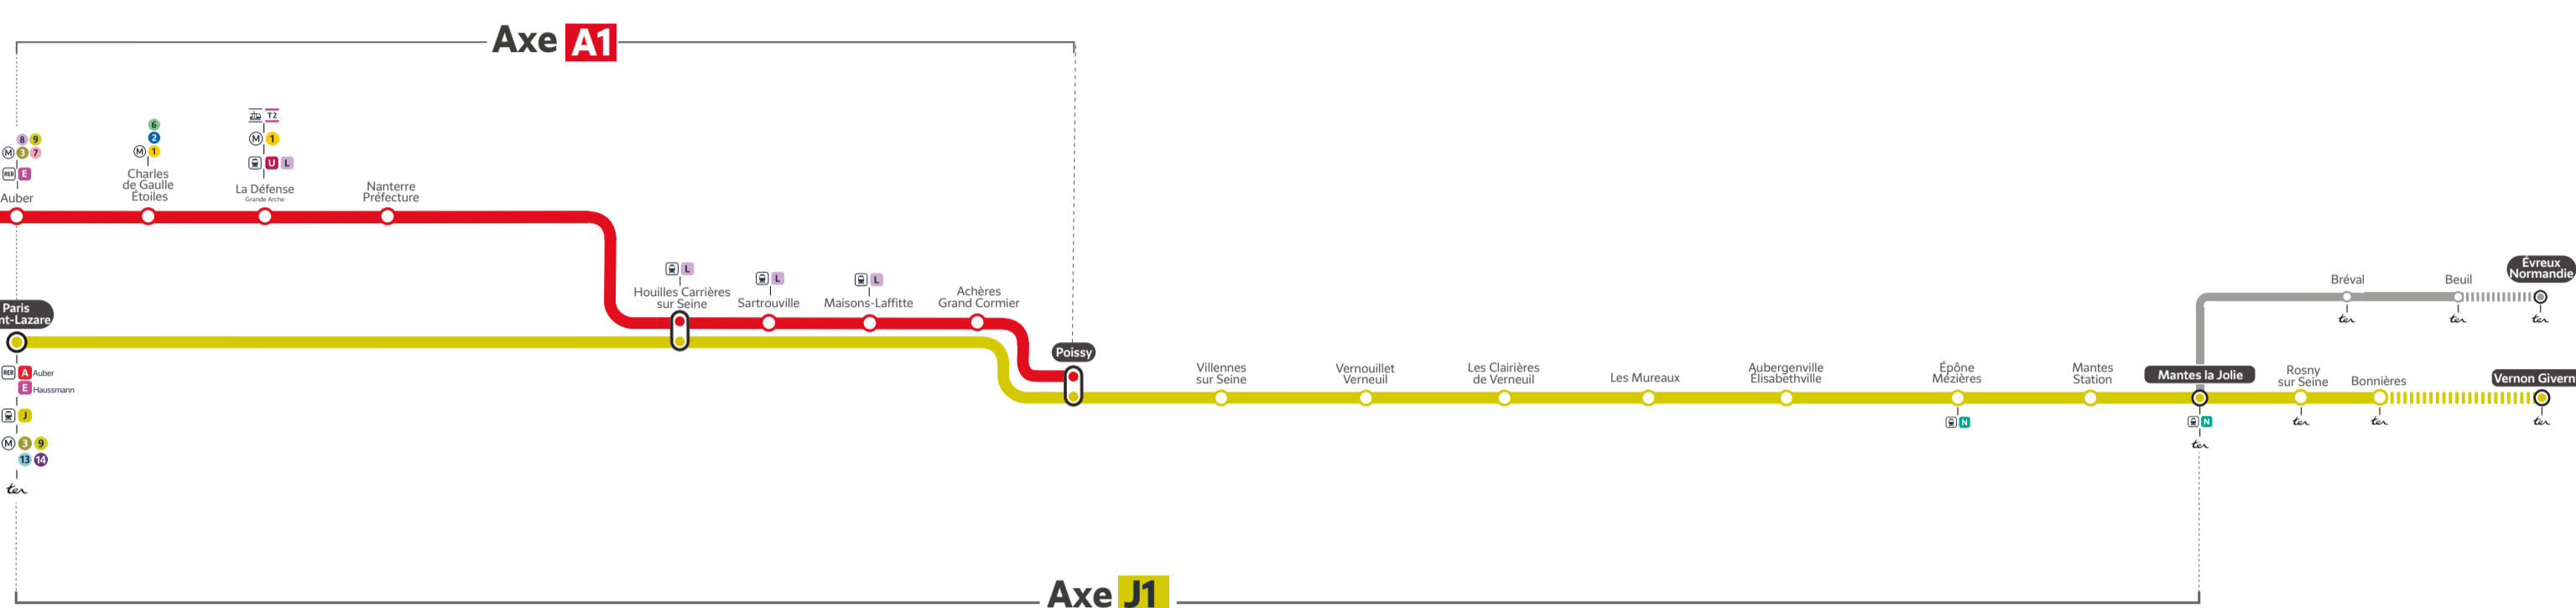

TRAVAUX LIGNES

PLANNED WORKS LINE A-J / OBRAS PREVISTAS LÍNEA A-J

Préparez votre voyage ! PLAN YOUR JOURNEY! / ¡ORGANIZA SU VIAJE!

En savoir plus sur l'impact des travaux et les solutions de transport alternatives 3 semaines avant le départ.

AXES ET DATES IMPACTÉS (AXES AND DATES AFFECTED / EJES Y FECHAS IMPACTADAS)

MAI 2023 (MAY 2023 / MAYO 2023)

Axe J1 AUCUN TRAIN ENTRE Les Mureaux <> Mantes la Jolie
Bus de remplacement mis en place

L	M	M	J	V	S	D
⚠ 1	2	3	4	5	6	7
⚠ 8	9	10	11	12	13	14
⚠ 15	16	17	18	19	20	21
22	23	24	25	26	27	28
29	30	31				

- Travaux pouvant vous impacter en journée
- Travaux pouvant vous impacter en soirée
- Interruption de trafic du 1^{er} au dernier train

Lundi 01^{er} Mai :
Aucun train sur la ligne **J** entre Les Mureaux et Mantes la Jolie.

Lundi 8, Jeudi 18 et Vendredi 19 Mai jusqu'à 21h40 :
Aucun train sur la ligne **J** entre Les Mureaux et Mantes la Jolie.