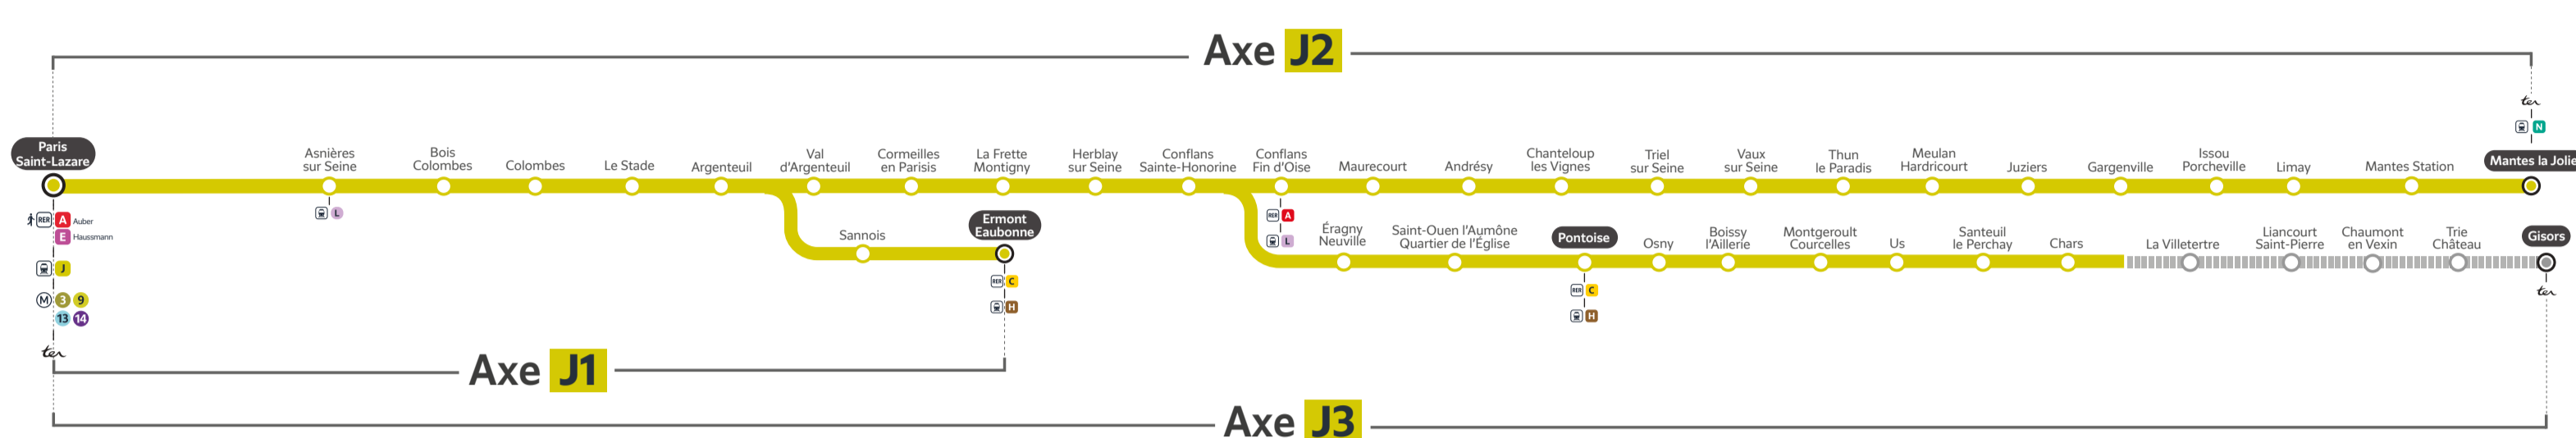

TRAVAUX LIGNE

PLANNED WORKS LINE J / OBRAS PREVISTAS LÍNEA J

Préparez votre voyage ! PLAN YOUR JOURNEY! / ¡ORGANIZA SU VIAJE!

En savoir plus sur l'impact des travaux et les solutions de transport alternatives 3 semaines avant le départ.

AXES ET DATES IMPACTÉS (AXES AND DATES AFFECTED / EJES Y FECHAS IMPACTADAS)

MAI 2023 (MAY 2023 / MAYO 2023)

| Axe J2 AUCUN TRAIN ENTRE Issou Porcheville <> Mantes la Jolie Bus de remplacement mis en place | | | | | | | |
|---|----|----|----|----|----|----|--|
| L | M | M | J | V | S | D | |
| 1 | 2 | 3 | 4 | 5 | 6 | 7 | |
| 8 | 9 | 10 | 11 | 12 | 13 | 14 | |
| 15 | 16 | 17 | 18 | 19 | 20 | 21 | |
| 22 | 23 | 24 | 25 | 26 | 27 | 28 | |
| 29 | 30 | 31 | | | | | |

- Travaux pouvant vous impacter en journée
- Travaux pouvant vous impacter en soirée
- Interruption de trafic du 1^{er} au dernier train

Lundi 1^{er}, 8 et 29 Mai :
Le dernier train de Paris Saint-Lazare vers Mantes la Jolie via Conflans Sainte-Honorine est terminus/origine Issou Porcheville.