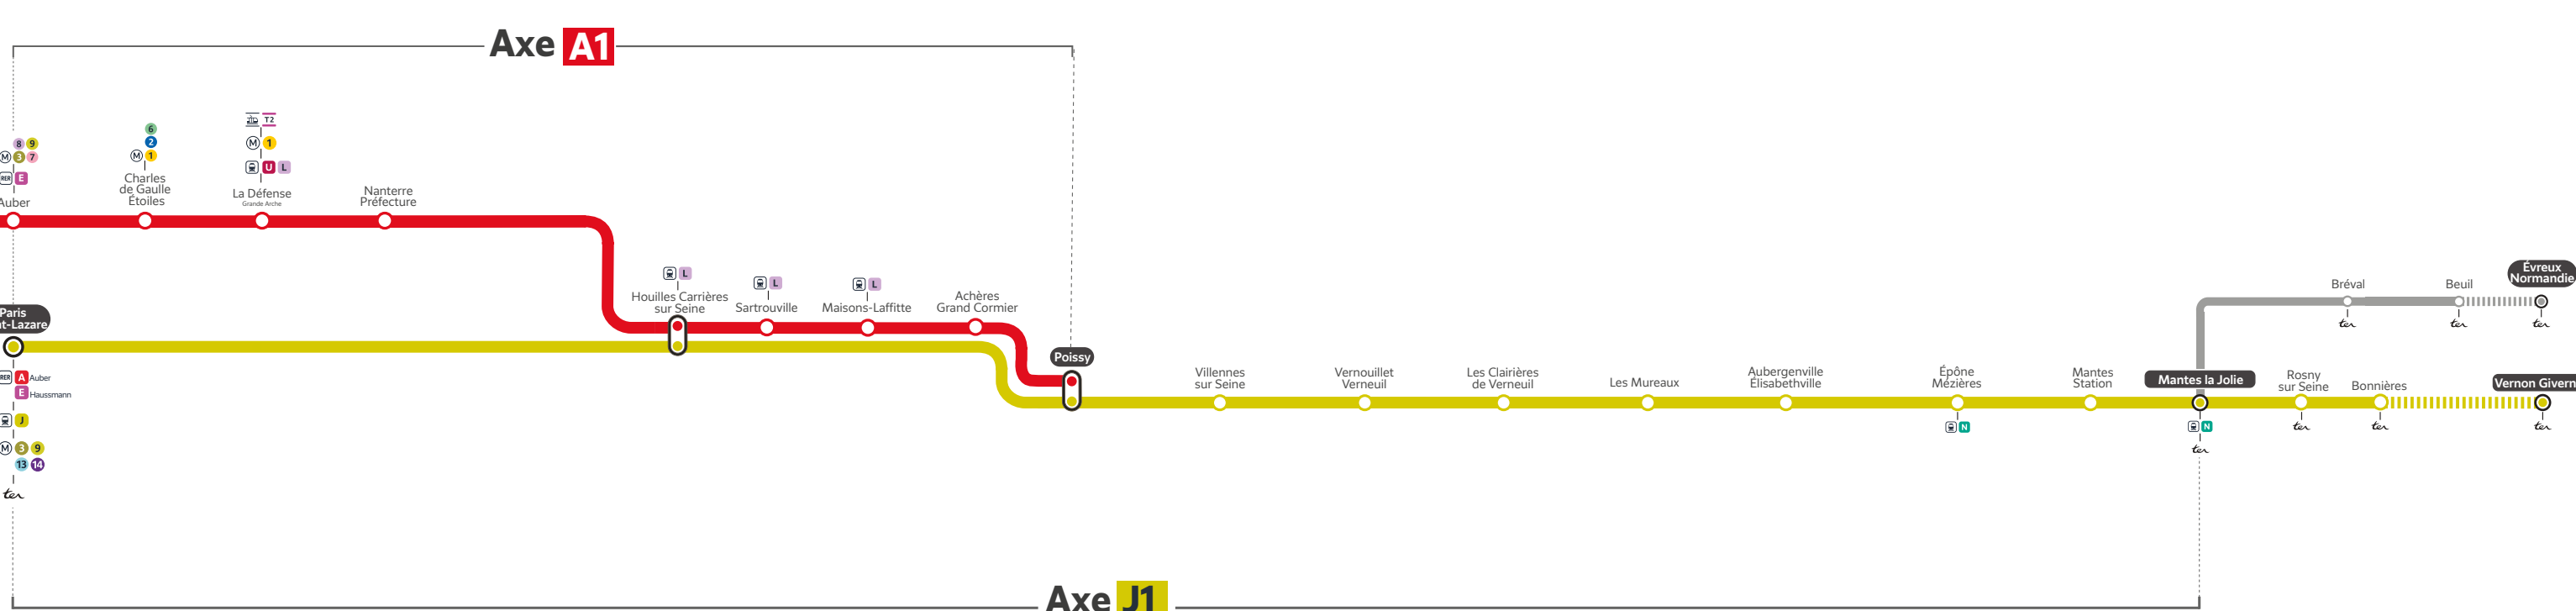

TRAVAUX LIGNES

PLANNED WORKS LINE A-L / OBRAS PREVISTAS LÍNEA A-L

Préparez votre voyage ! PLAN YOUR JOURNEY! / ¡ORGANIZA SU VIAJE!

En savoir plus sur l'impact des travaux et les solutions de transport alternatives 3 semaines avant le départ.

AXES ET DATES IMPACTÉS (AXES AND DATES AFFECTED / EJES Y FECHAS IMPACTADAS)

MARS 2023 (MARCH 2023 / MARZO 2023)

Axe J1		AUCUN TRAIN ENTRE Paris Saint-Lazare <-> Mantes la Jolie						
		Bus de remplacement mis en place						
L	M	M	J	V	S	D		
			1	2	3	4	5	
6	7	8	9	10	11	12		
13	14	15	16	17	18	19		
20	21	22	23	24	25	26		
27	28	29	30	31				

AVRIL 2023 (APRIL 2023 / ABRIL 2023)

Axe J1		AUCUN TRAIN ENTRE Paris Saint-Lazare <-> Mantes la Jolie						
		Bus de remplacement mis en place						
L	M	M	J	V	S	D		
					1	2		
3	4	5	6	7	8	9		
10	11	12	13	14	15	16		
17	18	19	20	21	22	23		
24	25	26	27	28	29	30		

- Travaux pouvant vous impacter en journée
- Travaux pouvant vous impacter en soirée
- Interruption de trafic du 1^{er} au dernier train

En soirée de semaine du 24 au 28 Avril :
Mise en place d'une desserte exceptionnelle du entre Poissy et Cergy le Haut