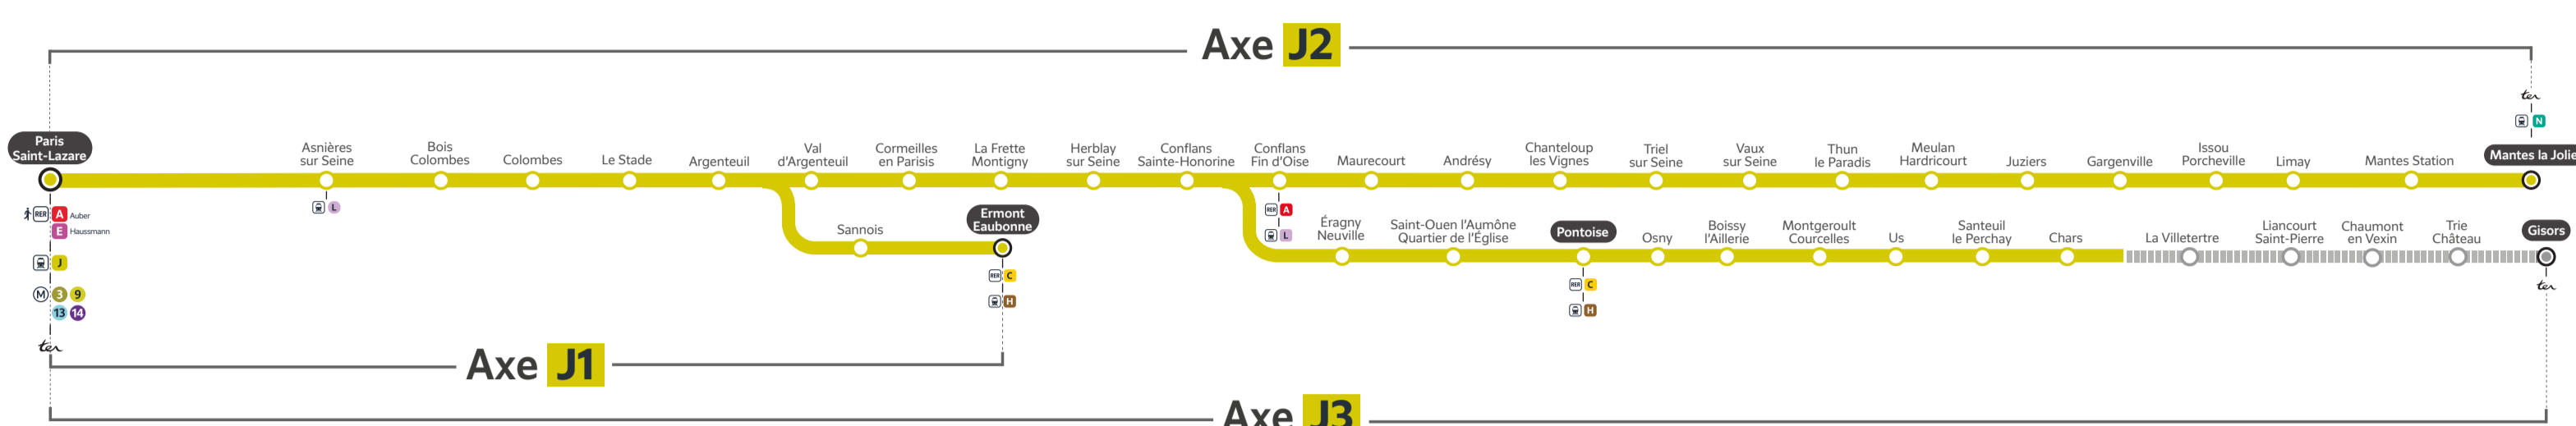

TRAVAUX LIGNES

PLANNED WORKS LINE A-L / OBRAS PREVISTAS LÍNEA A-L

Préparez votre voyage ! PLAN YOUR JOURNEY! / ORGANIZA SU VIAJE!

En savoir plus sur l'impact des travaux et les solutions de transport alternatives 3 semaines avant le départ.

More information about works impact and alternative routes. / Más informaciones sobre los impactos de las obras y soluciones para viajar.

Appli
Île-de-France Mobilités
transilien.com

Flashez-moi !

Flash me!
¡Escanee aqui!

AXES ET DATES IMPACTÉS (AXES AND DATES AFFECTED / EJES Y FECHAS IMPACTADAS)

MARS 2023 (MARCH 2023 / MARZO 2023)

Axe J1 AUCUN TRAIN ENTRE Paris Saint-Lazare <> Ermont - Eaubonne
Bus de remplacement mis en place