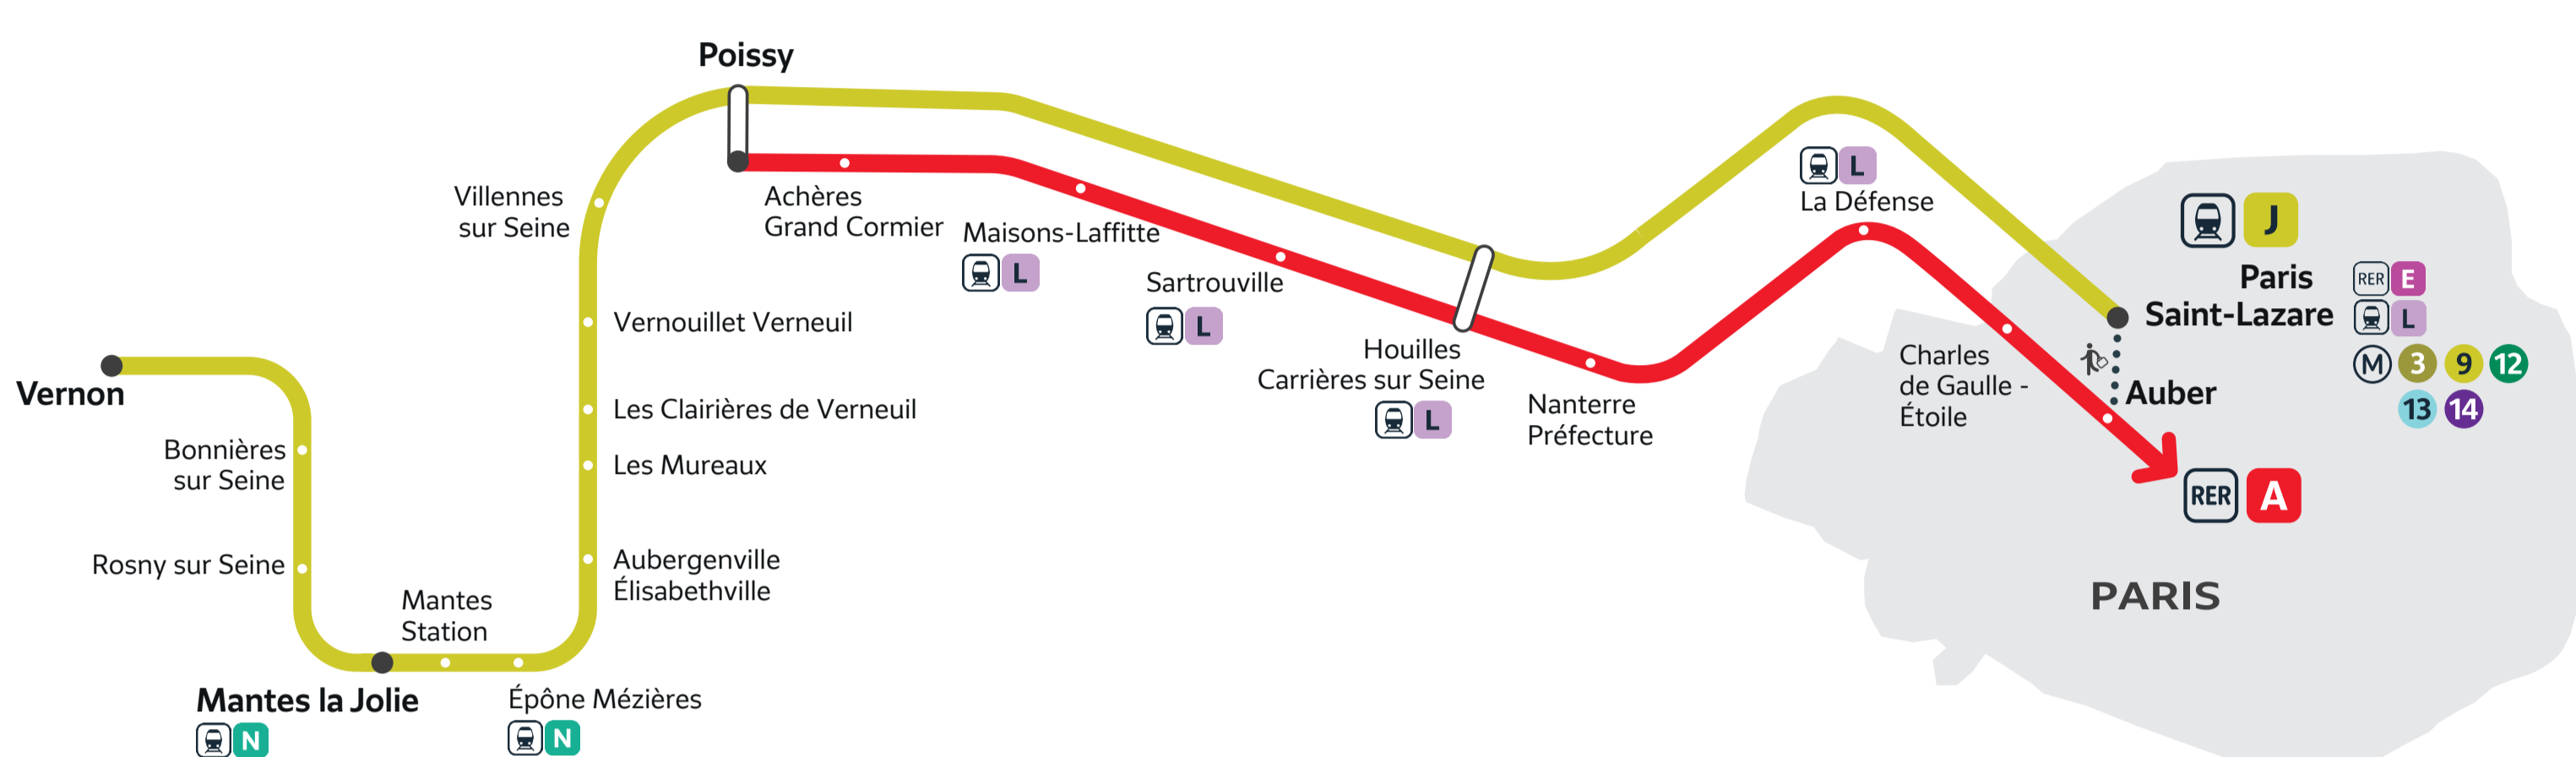

TRAVAUX LIGNE

PLANNED WORKS LINES A & J / OBRAS PREVISTAS LÍNEAS A & J

Février 2023 et Mars 2023
February 2023 and March 2023 / Febrero 2023 y Marzo 2023

TROUVEZ VOTRE AXE :

- Sur le plan de votre ligne ci-dessous, trouvez votre gare puis l'axe correspondant dans l'index.
- Une fois votre axe identifié, reportez-vous au calendrier qui correspond au mois souhaité.
- Vous trouverez votre axe et vous saurez si votre trajet est concerné par les travaux.

Find the line branch corresponding to your station and please refer to the work calendar poster.
Busca el tramo de la línea al que pertenece tu estación y remítete al cartel del calendario de las obras.

Axe 1 Paris Saint-Lazare < > Mantes la Jolie via Poissy / Vernon			Axe 1 Auber < > Poissy		
GARES	AXES	AXES	GARES	AXES	AXES
Achères Grand Cormier		1	Mantes la Jolie	1	
Auber		1	Mantes Station	1	
Aubergenville Élisabethville	1		Nanterre Préfecture		1
Bonnières sur Seine	1		Paris Saint-Lazare	1	
Charles de Gaulle Étoile		1	Poissy	1	1
Épône Mézières	1		Rosny sur Seine	1	
Houilles Carrières sur Seine	1		Sartrouville		1
La Défense		1	Vernon	1	
Les Clairières de Verneuil	1		Vernouillet Verneuil	1	
Les Mureaux	1		Villennes sur Seine	1	
Mantes la Jolie		1			
Maisons-Laffitte		1			

PERTURBATIONS À VENIR

PLANNED WORKS / OBRAS PREVISTAS

Préparez votre voyage ! PLAN YOUR JOURNEY! / ORGANIZA SU VIAJE!

En savoir plus sur l'impact des travaux et les solutions de transport alternatives 3 semaines avant le départ.