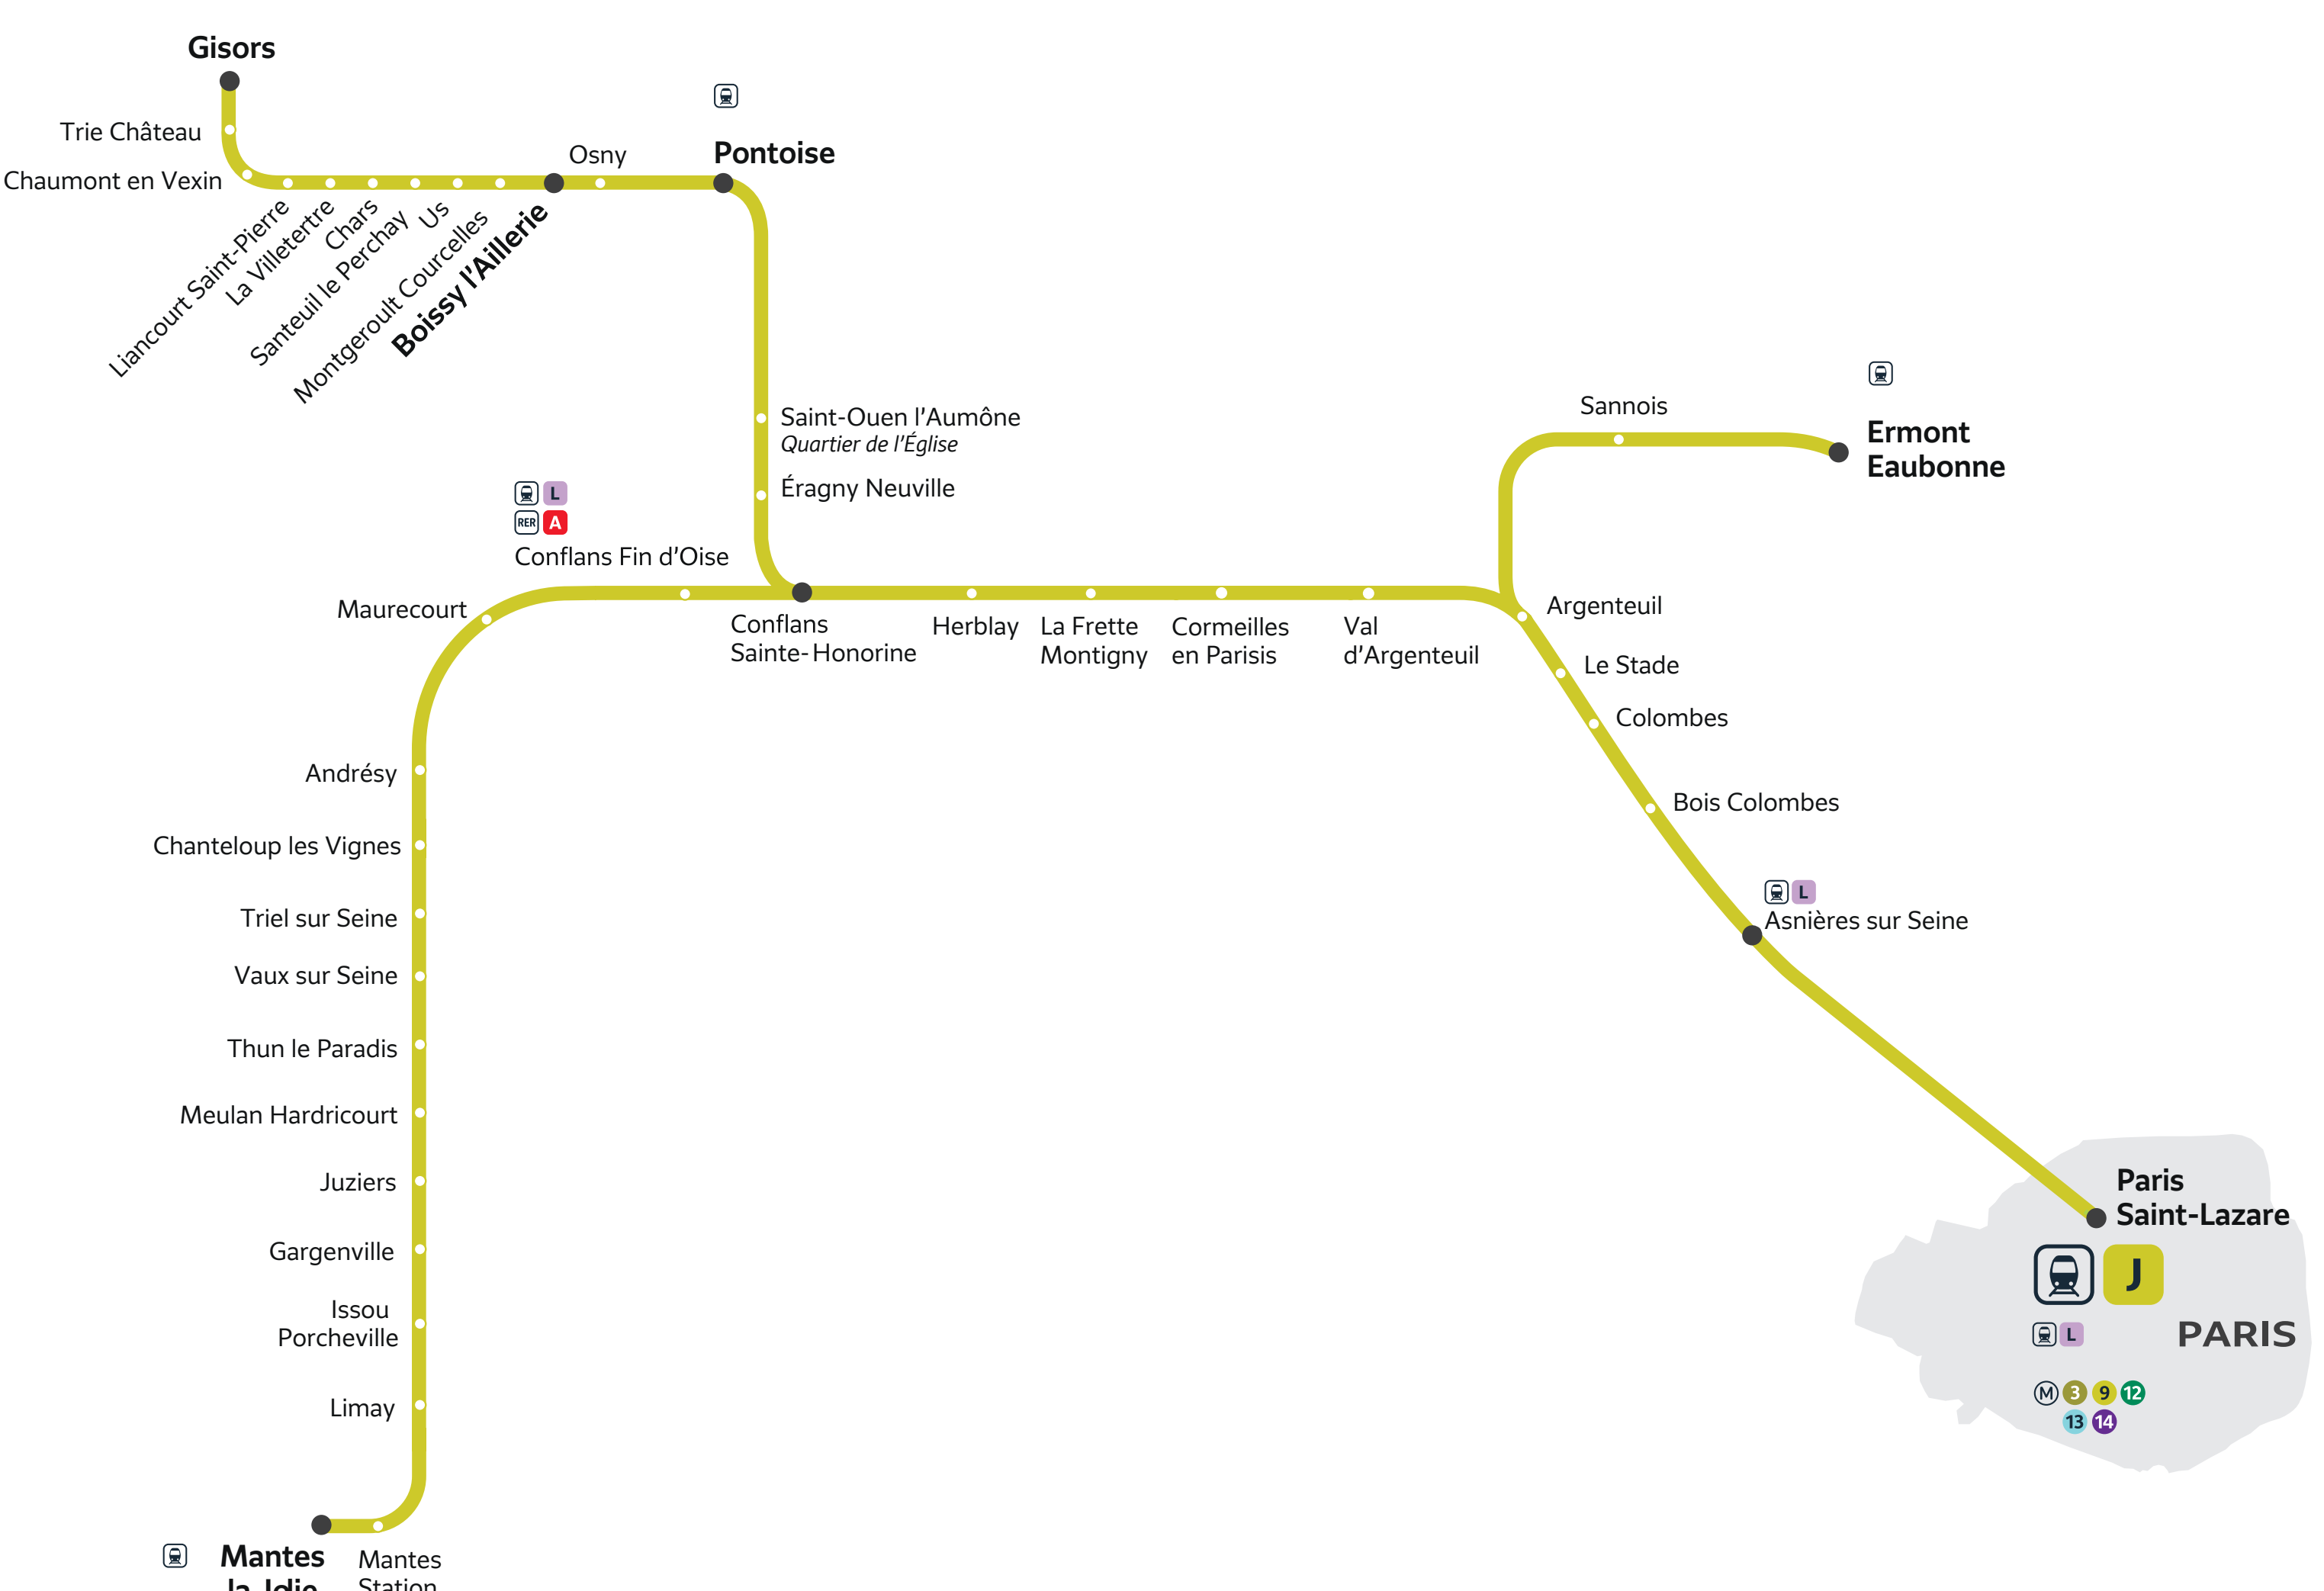

# TRAVAUX LIGNE

PLANNED WORKS LINES A & L / OBRAS PREVISTAS LÍNEAS A & L

Février 2023 et Mars 2023  
February 2023 and March 2023 / Febrero 2023 y Marzo+ 2023

## TROUVEZ VOTRE AXE :

- Sur le plan de votre ligne ci-dessous, trouvez votre gare puis l'axe correspondant dans l'index.
- Une fois votre axe identifié, reportez-vous au calendrier qui correspond au mois souhaité.
- Vous trouverez votre axe et vous saurez si votre trajet est concerné par les travaux.  
*Find the line branch corresponding to your station and please refer to the work calendar poster.  
Busca el tramo de la línea al que pertenece tu estación y remítete al cartel del calendario de las obras.*

AXE	GARES	AXES	GARES	AXES	GARES	AXES
Axe 1	Paris Saint-Lazare <> Ermont Eaubonne		Gargenville	2	Mongerout Courcelles	4
Axe 2	Paris Saint-Lazare <> Mantes la Jolie via Conflans Sainte-Honorine	1 2 3 4	Gisors	2 4	Osny	4
Axe 3	Paris Saint-Lazare <> Pontoise	1	Herblay	2 3 4	Paris Saint-Lazare	1 2 3 4
Axe 4	Paris Saint-Lazare <> Boissy l'Aillerie	1	Issou Porcheville	2	Pontoise	3 4
	Paris Saint-Lazare <> Gisors	1	Juziers	2	Sannois	1
			La Frette Montigny	2 3 4	Saint-Ouen le Perchay	3 4
			La Villette	2 3 4	Saint-Ouen l'Aumône	3 4
			Le Stade	1 4	Thun le Paradis	3 4
			Liancourt Saint-Pierre	1 4	Triel sur Seine	2
			Limay	2 4	Triel sur Seine	2 4
			Mantes la Jolie	2	Us	2
			Mantes Station	2	Val d'Argenteuil	2 3 4
			Maucourt	2	Vaux sur Seine	2
			Meulan Hardricourt	2		

## PERTURBATIONS À VENIR

PLANNED WORKS / OBRAS PREVISTAS

Préparez votre voyage ! PLAN YOUR JOURNEY! / ¡ORGANIZA SU VIAJE!

En savoir plus sur l'impact des travaux et les solutions de transport alternatives 3 semaines avant le départ.