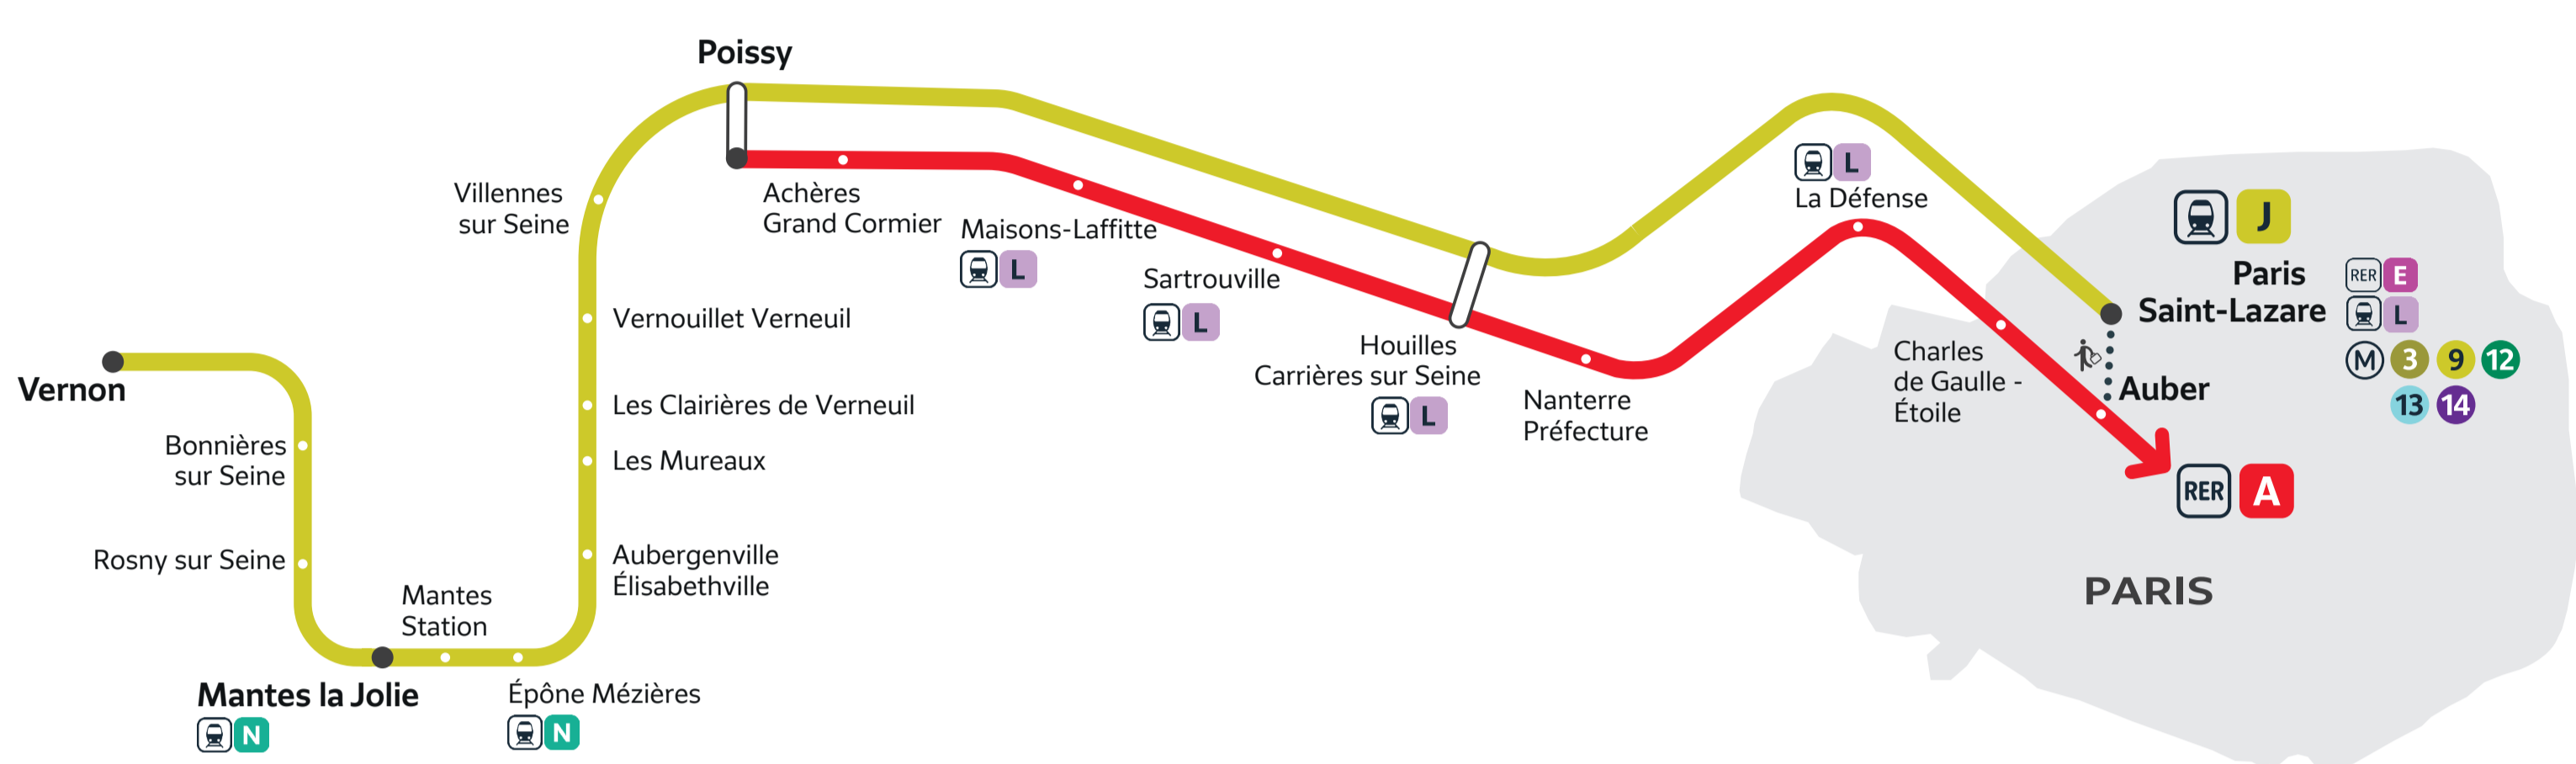

TRAVAUX LIGNE

PLANNED WORKS LINES A & J / OBRAS PREVISTAS LÍNEAS A & J

Janvier 2023 et Février 2023
January 2023 and February 2023 / Enero 2023 y Febrero 2023

TROUVEZ VOTRE AXE :

- 1 Sur le plan de votre ligne ci-dessous, trouvez votre gare puis l'axe correspondant dans l'index.
- 2 Une fois votre axe identifié, reportez-vous au calendrier qui correspond au mois souhaité.
- 3 Vous trouverez votre axe et vous saurez si votre trajet est concerné par les travaux.

Find the line branch corresponding to your station and please refer to the work calendar poster.
Busca el tramo de la línea al que pertenece tu estación y remítete al cartel del calendario de las obras.

Axe 1 Paris Saint-Lazare < > Mantes la Jolie via Poissy / Vernon			Axe 1 Auber < > Poissy		
GARES	AXES	AXES	GARES	AXES	AXES
Achères Grand Cormier		1	Mantes la Jolie	1	
Auber		1	Mantes Station	1	
Aubergenville Élisabethville	1		Nanterre Préfecture		1
Bonnières sur Seine	1		Paris Saint-Lazare	1	
Charles de Gaulle Étoile		1	Poissy	1	1
Épône Mézières	1		Rosny sur Seine	1	
Houilles Carrières sur Seine	1	1	Sartrouville		1
La Défense		1	Vernon	1	
Les Clairières de Verneuil	1	1	Vernouillet Verneuil	1	
Les Mureaux	1		Villennes sur Seine	1	
Maisons-Laffitte		1			

PERTURBATIONS À VENIR

PLANNED WORKS / OBRAS PREVISTAS

Préparez votre voyage ! PLAN YOUR JOURNEY! / ¡ORGANIZA SU VIAJE!

En savoir plus sur l'impact des travaux et les solutions de transport alternatives 3 semaines avant le départ.