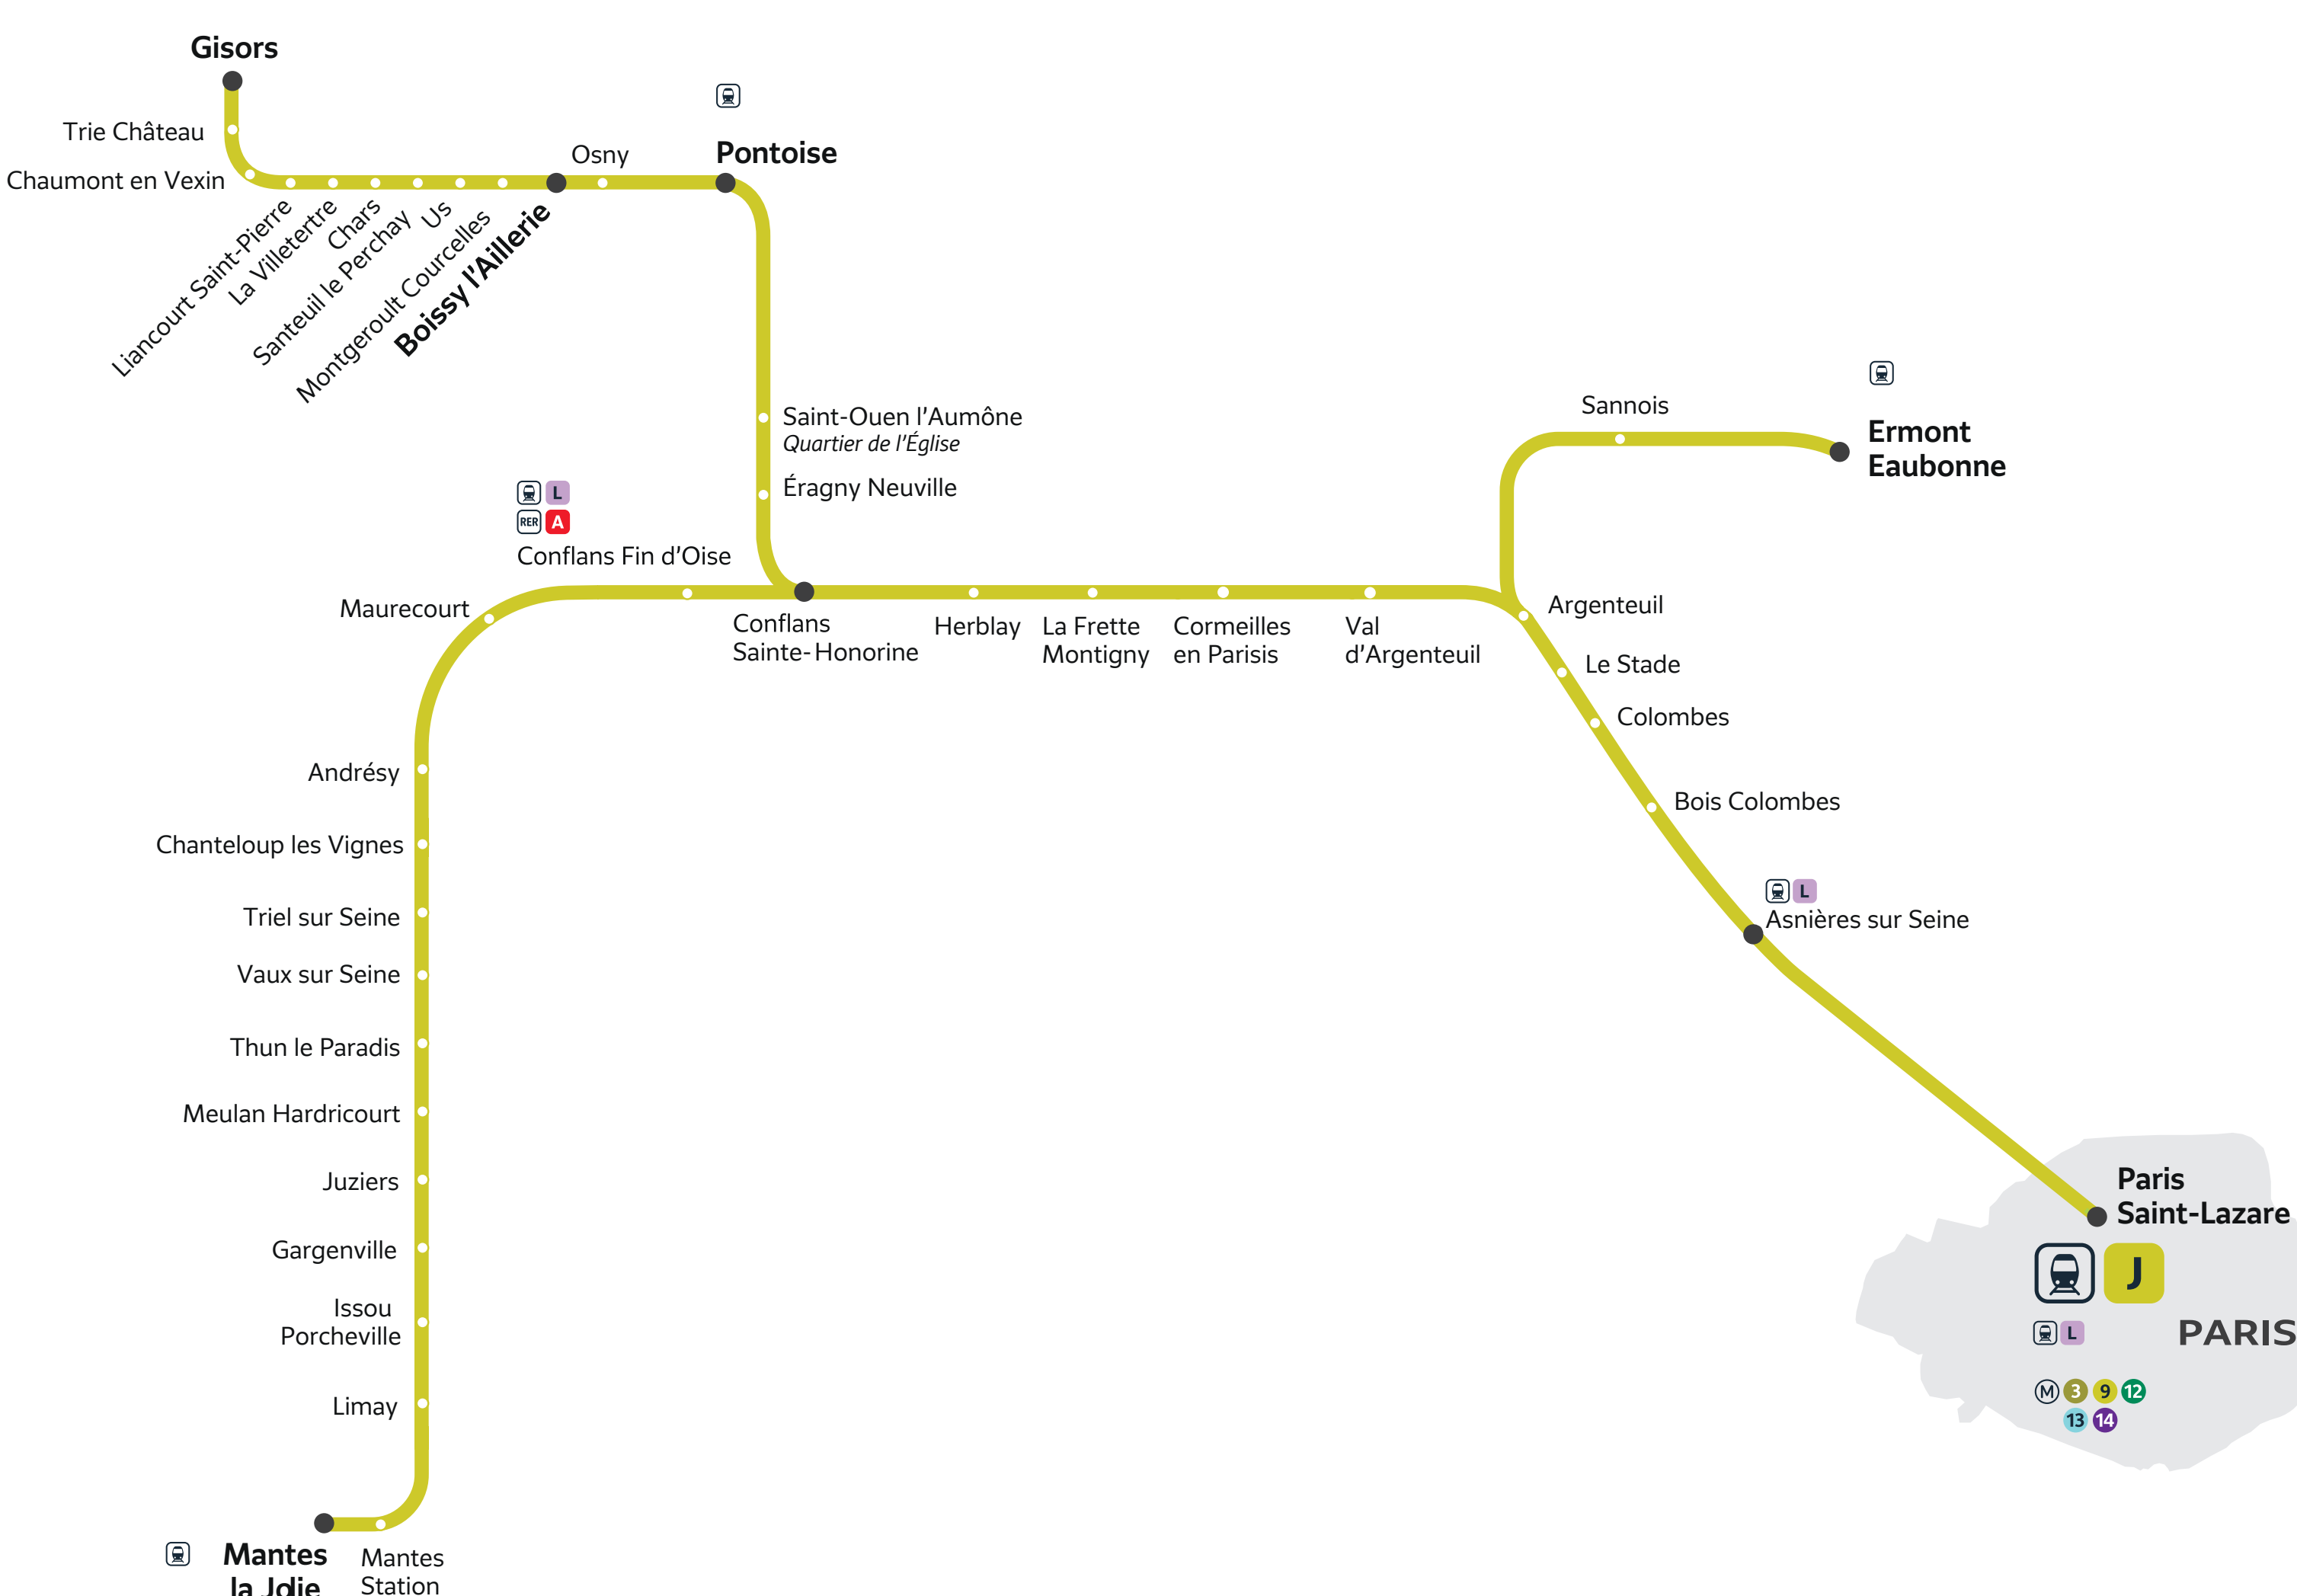

TRAVAUX LIGNE

PLANNED WORKS LINES A & L / OBRAS PREVISTAS LÍNEAS A & L

Janvier 2023 et Février 2023
January 2023 and February 2023/ Enero 2023 y Febrero 2023

TROUVEZ VOTRE AXE :

- Sur le plan de votre ligne ci-dessous, trouvez votre gare puis l'axe correspondant dans l'index.
- Une fois votre axe identifié, reportez-vous au calendrier qui correspond au mois souhaité.
- Vous trouverez votre axe et vous saurez si votre trajet est concerné par les travaux.

Find the line branch corresponding to your station and please refer to the work calendar poster.
Busca el tramo de la línea al que pertenece tu estación y remítete al cartel del calendario de las obras.

AXES	GARES	AXES	GARES	AXES	GARES
Axe 1	Paris Saint-Lazare <> Ermont Eaubonne	Andrésey	Gargenville	Mongeroit Courcelles	Osny
Axe 2	Paris Saint-Lazare <> Mantes la Jolie via Conflans Sainte-Honorine	Argenteuil	Gisors	Paris Saint-Lazare	Paris Saint-Lazare
Axe 3	Paris Saint-Lazare <> Pontoise	Herblay	Issou Porcheville	Pontoise	Pontoise
Axe 4	Paris Saint-Lazare <> Boissy l'Aillerie	Bois Colombes	Juziers	Sannois	Sannois
		Boissy l'Aillerie	La Frette Montigny	Santeuil le Perchay	Santeuil le Perchay
		Conflans Sainte-Honorine	La Villette	Saint-Ouen l'Aumône	Saint-Ouen l'Aumône
		Conflans Fin d'Oise	Le Stade	Thun le Paradis	Thun le Paradis
		Éragry Neuville	Liancourt Saint-Pierre	Triel Château	Triel sur Seine
		Érmont Eaubonne	Limay	Us	Us
			Mantes la Jolie	Val d'Argenteuil	Val d'Argenteuil
			Mantes Station	Vaux sur Seine	Vaux sur Seine
			Maucourt		
			Meulan Hardricourt		

PERTURBATIONS À VENIR

PLANNED WORKS / OBRAS PREVISTAS

Préparez votre voyage ! PLAN YOUR JOURNEY! / ¡ORGANIZA SU VIAJE!

En savoir plus sur l'impact des travaux et les solutions de transport alternatives 3 semaines avant le départ.