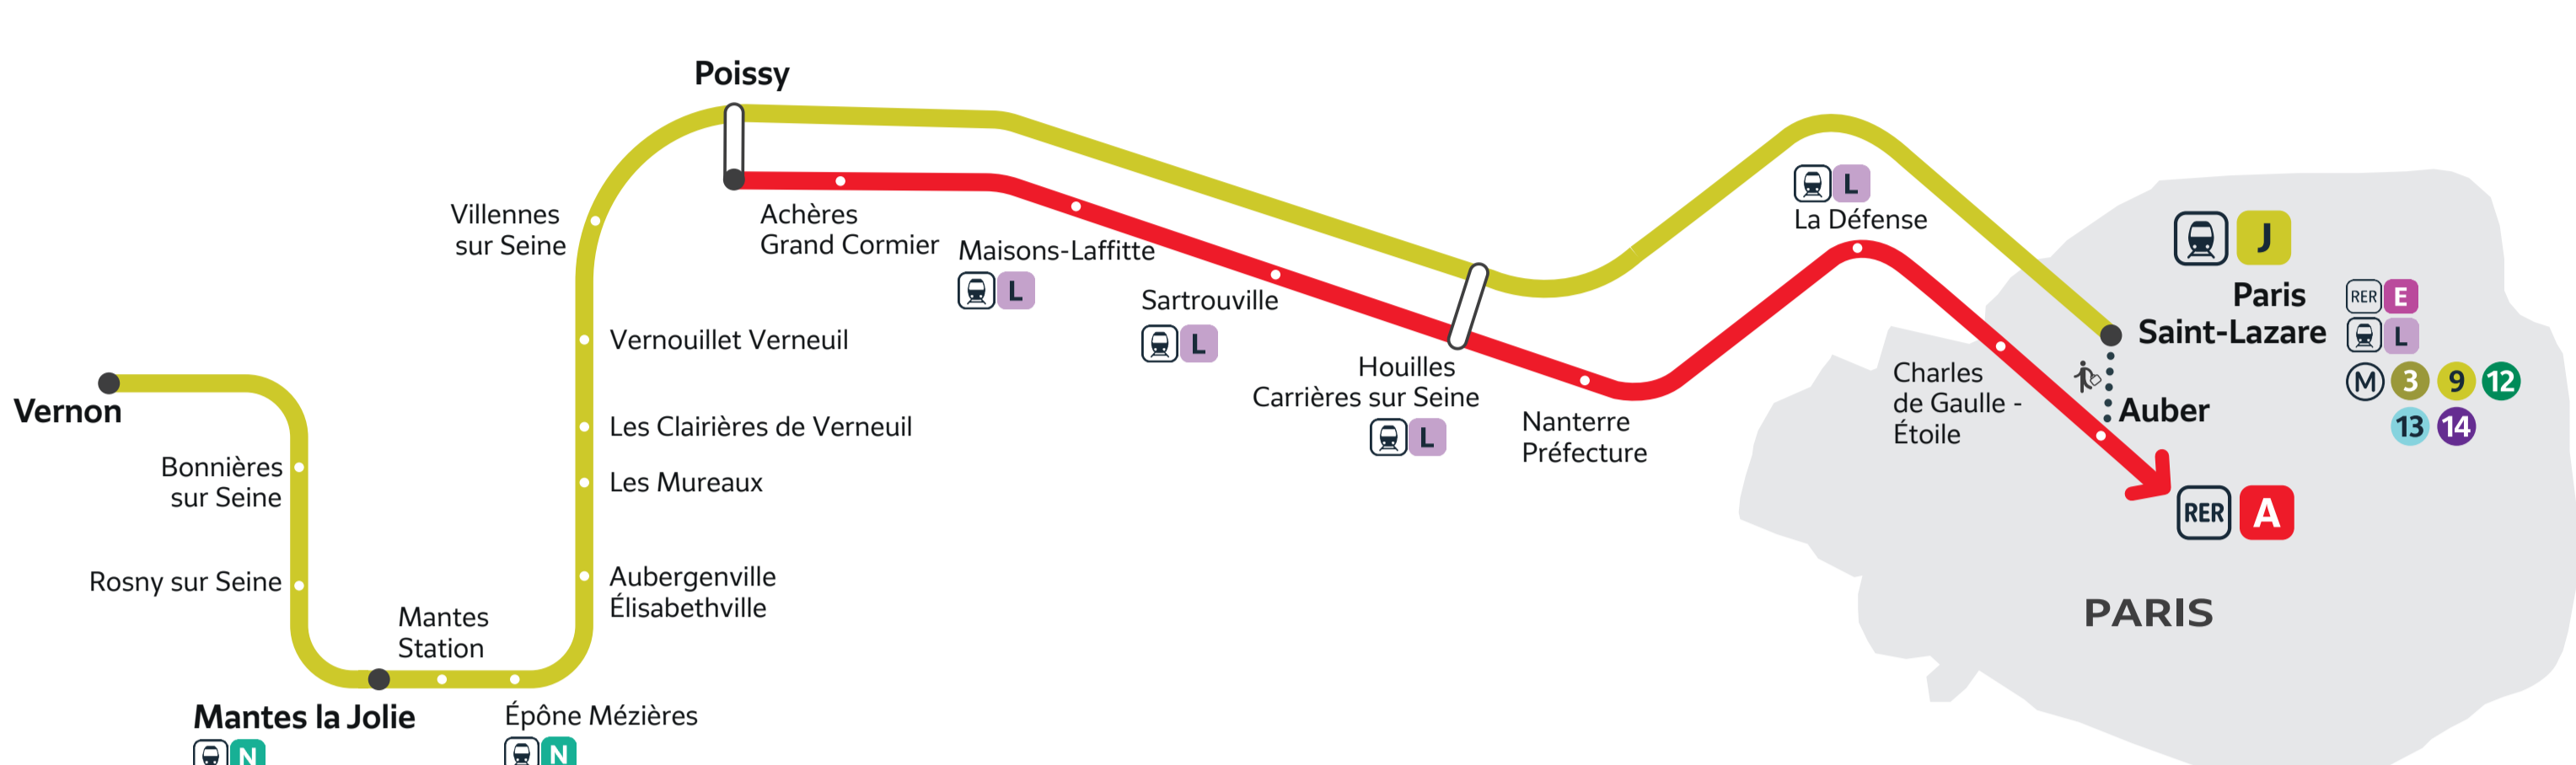

TROUVEZ VOTRE AXE :

- Sur le plan de votre ligne ci-dessous, trouvez votre gare puis l'axe correspondant dans l'index.
- Une fois votre axe identifié, reportez-vous au calendrier qui correspond au mois souhaité.
- Vous trouverez votre axe et vous saurez si votre trajet est concerné par les travaux.

Find the line branch corresponding to your station and please refer to the work calendar poster.
 Busca el tramo de la línea al que pertenece tu estación y remítete al cartel del calendario de las obras.

| Axe 1 | | | Paris Saint-Lazare < > Mantes la Jolie via Poissy / Vernon | | |
|------------------------------|------|------|--|------|------|
| Axe 1 | | | Auber < > Poissy | | |
| GARES | AXES | AXES | GARES | AXES | AXES |
| Achères Grand Cormier | | 1 | Mantes la Jolie | 1 | |
| Auber | | 1 | Mantes Station | 1 | |
| Aubergenville Élisabethville | 1 | | Nanterre Préfecture | 1 | 1 |
| Bonnières sur Seine | 1 | | Paris Saint-Lazare | 1 | |
| Charles de Gaulle Étoile | | 1 | Poissy | 1 | 1 |
| Épône Mézières | 1 | | Rosny sur Seine | 1 | |
| Houilles Carrières sur Seine | 1 | 1 | Sartrouville | | 1 |
| La Défense | | 1 | Vernon | 1 | |
| Les Clairières de Verneuil | 1 | | Vernouillet Verneuil | 1 | |
| Les Mureaux | 1 | | Villennes sur Seine | 1 | |
| Mantes-Laffitte | | 1 | | | |