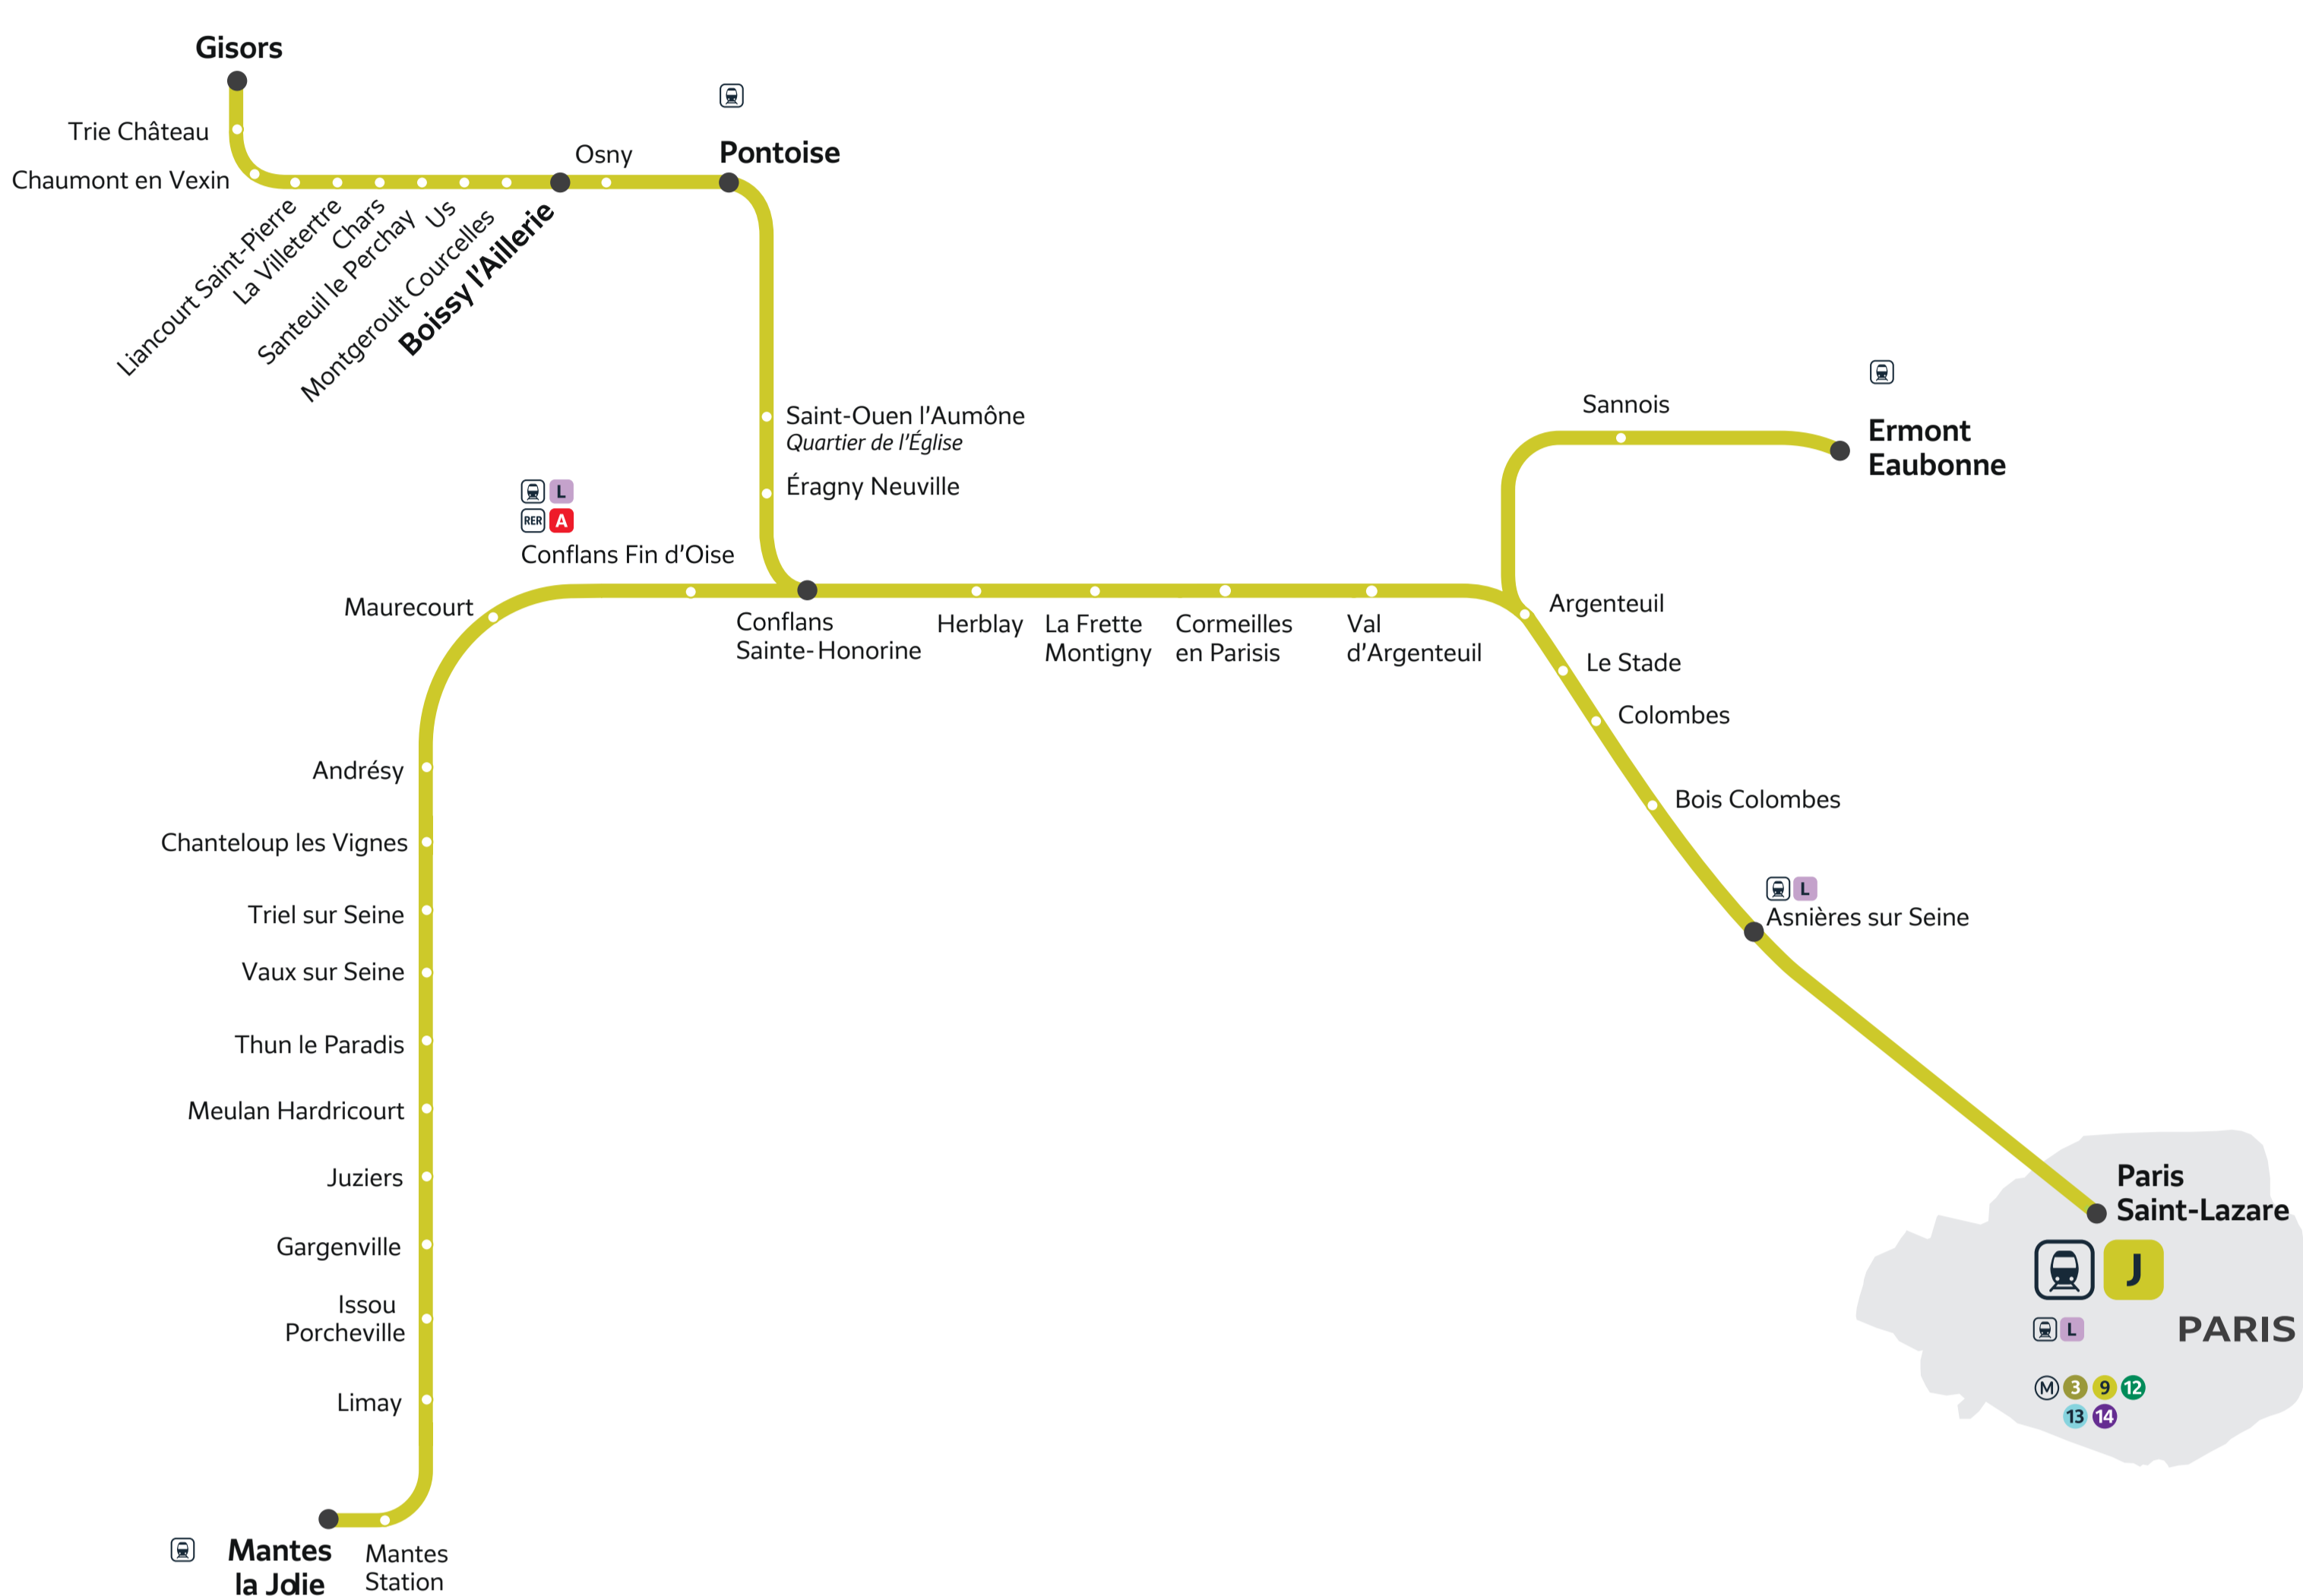

TRAVAUX LIGNE

PLANNED WORKS LINES A & L / OBRAS PREVISTAS LÍNEAS A & L

Décembre 2022 et Janvier 2023
December 2022 and January 2023 / Diciembre 2022 y Enero 2023

TROUVEZ VOTRE AXE :

- Sur le plan de votre ligne ci-dessous, trouvez votre gare puis l'axe correspondant dans l'index.
- Une fois votre axe identifié, reportez-vous au calendrier qui correspond au mois souhaité.
- Vous trouverez votre axe et vous saurez si votre trajet est concerné par les travaux.
*Find the line branch corresponding to your station and please refer to the work calendar poster.
Busca el tramo de la línea al que pertenece tu estación y remítete al cartel del calendario de las obras.*

AXE	GARES	AXES	GARES	AXES	GARES	AXES
Axe 1	Paris Saint-Lazare <> Ermont Eaubonne		Gargenville	2	Mongeroult Courcelles	4
Axe 2	Paris Saint-Lazare <> Mantes la Jolie via Conflans Sainte-Honorine	1 2 3 4	Gisors	2 3 4	Osny	4
Axe 3	Paris Saint-Lazare <> Pontoise	1	Herblay	2	Paris Saint-Lazare	1 2 3 4
Axe 4	Paris Saint-Lazare <> Boissy l'Aillierie	1	Issou Porcheville	2	Pontoise	3 4
		4	Juziers	2	Sannois	1
		2	La Frette Montigny	2 3 4	Santeuil le Perchay	3 4
		5	La Villetre	2	Saint-Ouen l'Aumône	3 4
		1 4	Le Stade	1 4	Thun le Paradis	2
		1 4	Liancourt Saint-Pierre	2	Triel Château	2
		2	Limay	2 4	Triel sur Seine	2 4
		2 3 4	Mantes la Jolie	2	Us	2 3 4
		2 3 4	Mantes Station	2	Val d'Argenteuil	2 3 4
		3 4	Maurecourt	2	Vaux sur Seine	2 4
		1	Meulan Hardricourt	2		

PERTURBATIONS À VENIR

PLANNED WORKS / OBRAS PREVISTAS

Préparez votre voyage ! PLAN YOUR JOURNEY! / ORGANIZA SU VIAJE!

En savoir plus sur l'impact des travaux et les solutions de transport alternatives 3 semaines avant le départ.

LES DATES IMPACTÉES

DATES AFFECTED / FECHAS IMPACTADAS

EN DÉCEMBRE

IN DECEMBER / EN DICIEMBRE

Axe 2	LES DEUX DERNIERS TRAINS SONT SUPPRIMÉS Issou Porcheville > Mantes la Jolie Bus de remplacement mis en place						
	L	M	M	J	V	S	D
				1	2	3	4
	5	6	7	8	9	10	11
	12	13	14	15	16	17	18
	19	20	21	22	23	24	25
	26	27	28	29	30	31	