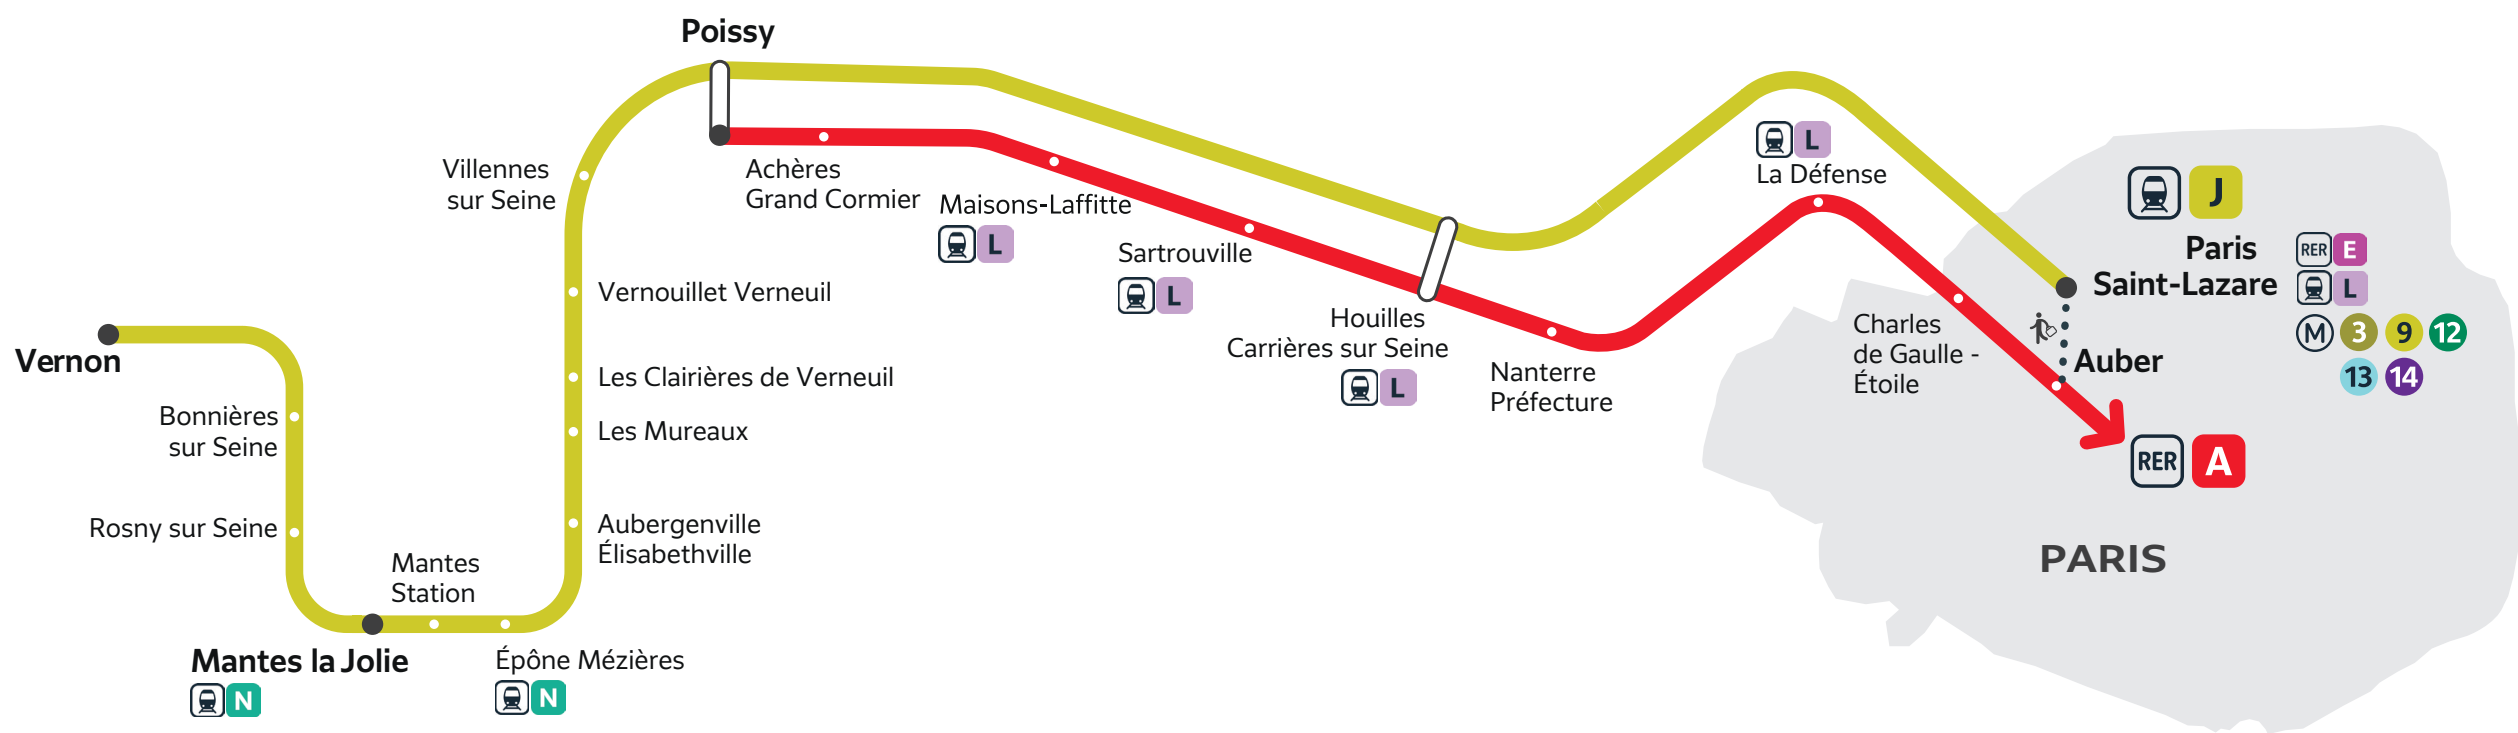

TRAVAUX LIGNES

PLANNED WORKS LINES A & J / OBRAS PREVISTAS LÍNEAS A & J

TRAVAUX LIGNES

PLANNED WORKS LINES A & J / OBRAS PREVISTAS LÍNEAS A & J

Octobre 2022
October 2022 / Octubre 2022

TROUVEZ VOTRE AXE :

1. Sur le plan de vos lignes ci-dessous, trouvez votre gare puis l'axe correspondant dans l'index.
2. Une fois votre axe identifié, reportez-vous sur l'affiche calendrier qui correspond au mois souhaité.
3. Vous trouverez votre axe et vous saurez si votre trajet est concerné par les travaux.

Axe 1			Paris Saint-Lazare <-> Mantes la Jolie via Poissy / Vernon		
Axe 1			Auber <-> Poissy		
GARES	AXES	AXES	GARES	AXES	AXES
Achères Grand Cormier		1	Mantes la Jolie	1	
Auber		1	Mantes Station	1	
Aubergenville Elisabethville	1		Nanterre Préfecture	1	1
Bonnières sur Seine	1		Paris Saint-Lazare	1	1
Charles de Gaulle Étoile		1	Poissy	1	
Épône Mézières	1		Rosny sur Seine	1	
Houilles Carrières sur Seine	1		Sartrouville	1	
La Défense		1	Vernon	1	
Les Clairières de Verneuil	1		Vernouillet Verneuil	1	
Les Mureaux	1		Villennes sur Seine	1	
Maisons-Laffitte		1			

PERTURBATIONS À VENIR

PLANNED WORKS / OBRAS PREVISTAS

Préparez votre voyage ! PLAN YOUR JOURNEY! / ¡ORGANIZA SU VIAJE!

En savoir plus sur l'impact des travaux et les solutions de transport alternatives
More information about works impact and alternative routes / Más informaciones sobre los impactos de las obras y soluciones para viajar.

LES DATES IMPACTÉES EN OCTOBRE

DATES AFFECTED IN OCTOBER / FECHAS IMPACTADAS EN OCTUBRE

Axe 1							AUCUN TRAIN ENTRE Paris Saint-Lazare <-> Mantes la Jolie Bus de remplacement mis en place						
L	M	M	J	V	S	D	L	M	M	J	V	S	D
					1	2							
3	4	5	6	7	8	9							
10	11	12	13	14	15	16							
17	18	19	20	21	22	23							
24	25	26	27	28	29	30							
31													

Axe 1							AUCUN TRAIN ENTRE Paris Saint-Lazare <-> Poissy Bus de remplacement mis en place						
L	M	M	J	V	S	D	L	M	M	J	V	S	D
												1	2
3	4	5	6	7	8	9	3	4	5	6	7	8	9
10	11	12	13	14	15	16	10	11	12	13	14	15	16
17	18	19	20	21	22	23	17	18	19	20	21	22	23
24	25	26	27	28	29	30	24	25	26	27	28	29	30
31							31						

Axe 1							AUCUN TRAIN ENTRE Sartrouville <-> Poissy Bus de remplacement mis en place						
L	M	M	J	V	S	D	L	M	M	J	V	S	D
3	4	5	6	7	8	9							
10	11	12	13	14	15	16							
17	18	19	20	21	22	23							
24	25	26	27	28	29	30							
31													

Travaux pouvant vous impacter en journée Travaux pouvant vous impacter en soirée Interruption de trafic du 1er au dernier train

INFO DISPONIBLE À J-21

TRAVAUX LIGNES

PLANNED WORKS LINES A & J / OBRAS PREVISTAS LÍNEAS A & J

Novembre 2022
November 2022 / Noviembre 2022

PERTURBATIONS À VENIR

PLANNED WORKS / OBRAS PREVISTAS

Préparez votre voyage ! PLAN YOUR JOURNEY! / ¡ORGANIZA SU VIAJE!

En savoir plus sur l'impact des travaux et les solutions de transport alternatives
More information about works impact and alternative routes / Más informaciones sobre los impactos de las obras y soluciones para viajar.

LES DATES IMPACTÉES EN NOVEMBRE

DATES AFFECTED IN NOVEMBER / FECHAS IMPACTADAS EN NOVIEMBRE

Axe 1							AUCUN TRAIN ENTRE Paris Saint-Lazare <-> Mantes la Jolie Bus de remplacement mis en place						
L	M	M	J	V	S	D	L	M	M	J	V	S	D
7	8	9	10	11	12	13							
14	15	16	17	18	19	20							
21	22	23	24	25	26	27							
28	29	30											

Axe 1							AUCUN TRAIN ENTRE Paris Saint-Lazare <-> Poissy Bus de remplacement mis en place						
L	M	M	J	V	S	D	L	M	M	J	V	S	D
7	8	9	10	11	12	13							
14	15	16	17	18	19	20							
21	22	23	24	25	26	27							
28	29	30											

Axe 1							DEUX DERNIERS TRAINS SUPPRIMÉS Paris Saint-Lazare <-> Mantes la Jolie Bus de remplacement mis en place						
L	M	M	J	V	S	D	L	M	M	J	V	S	D
7	8	9	10	11	12	13							
14	15	16	17	18	19	20							
21	22	23	24	25	26	27							
28	29	30											

Axe 1							AUCUN TRAIN ENTRE Nanterre Préfecture <-> Poissy Bus de remplacement mis en place						
L	M	M	J	V	S	D	L	M	M	J	V	S	D
7	8	9	10	11	12	13							
14	15	16	17	18	19	20							
21	22	23	24	25	26	27							
28	29	30											

Travaux pouvant vous impacter en journée Travaux pouvant vous impacter en soirée Interruption de trafic du 1er au dernier train

INFO DISPONIBLE À J-21