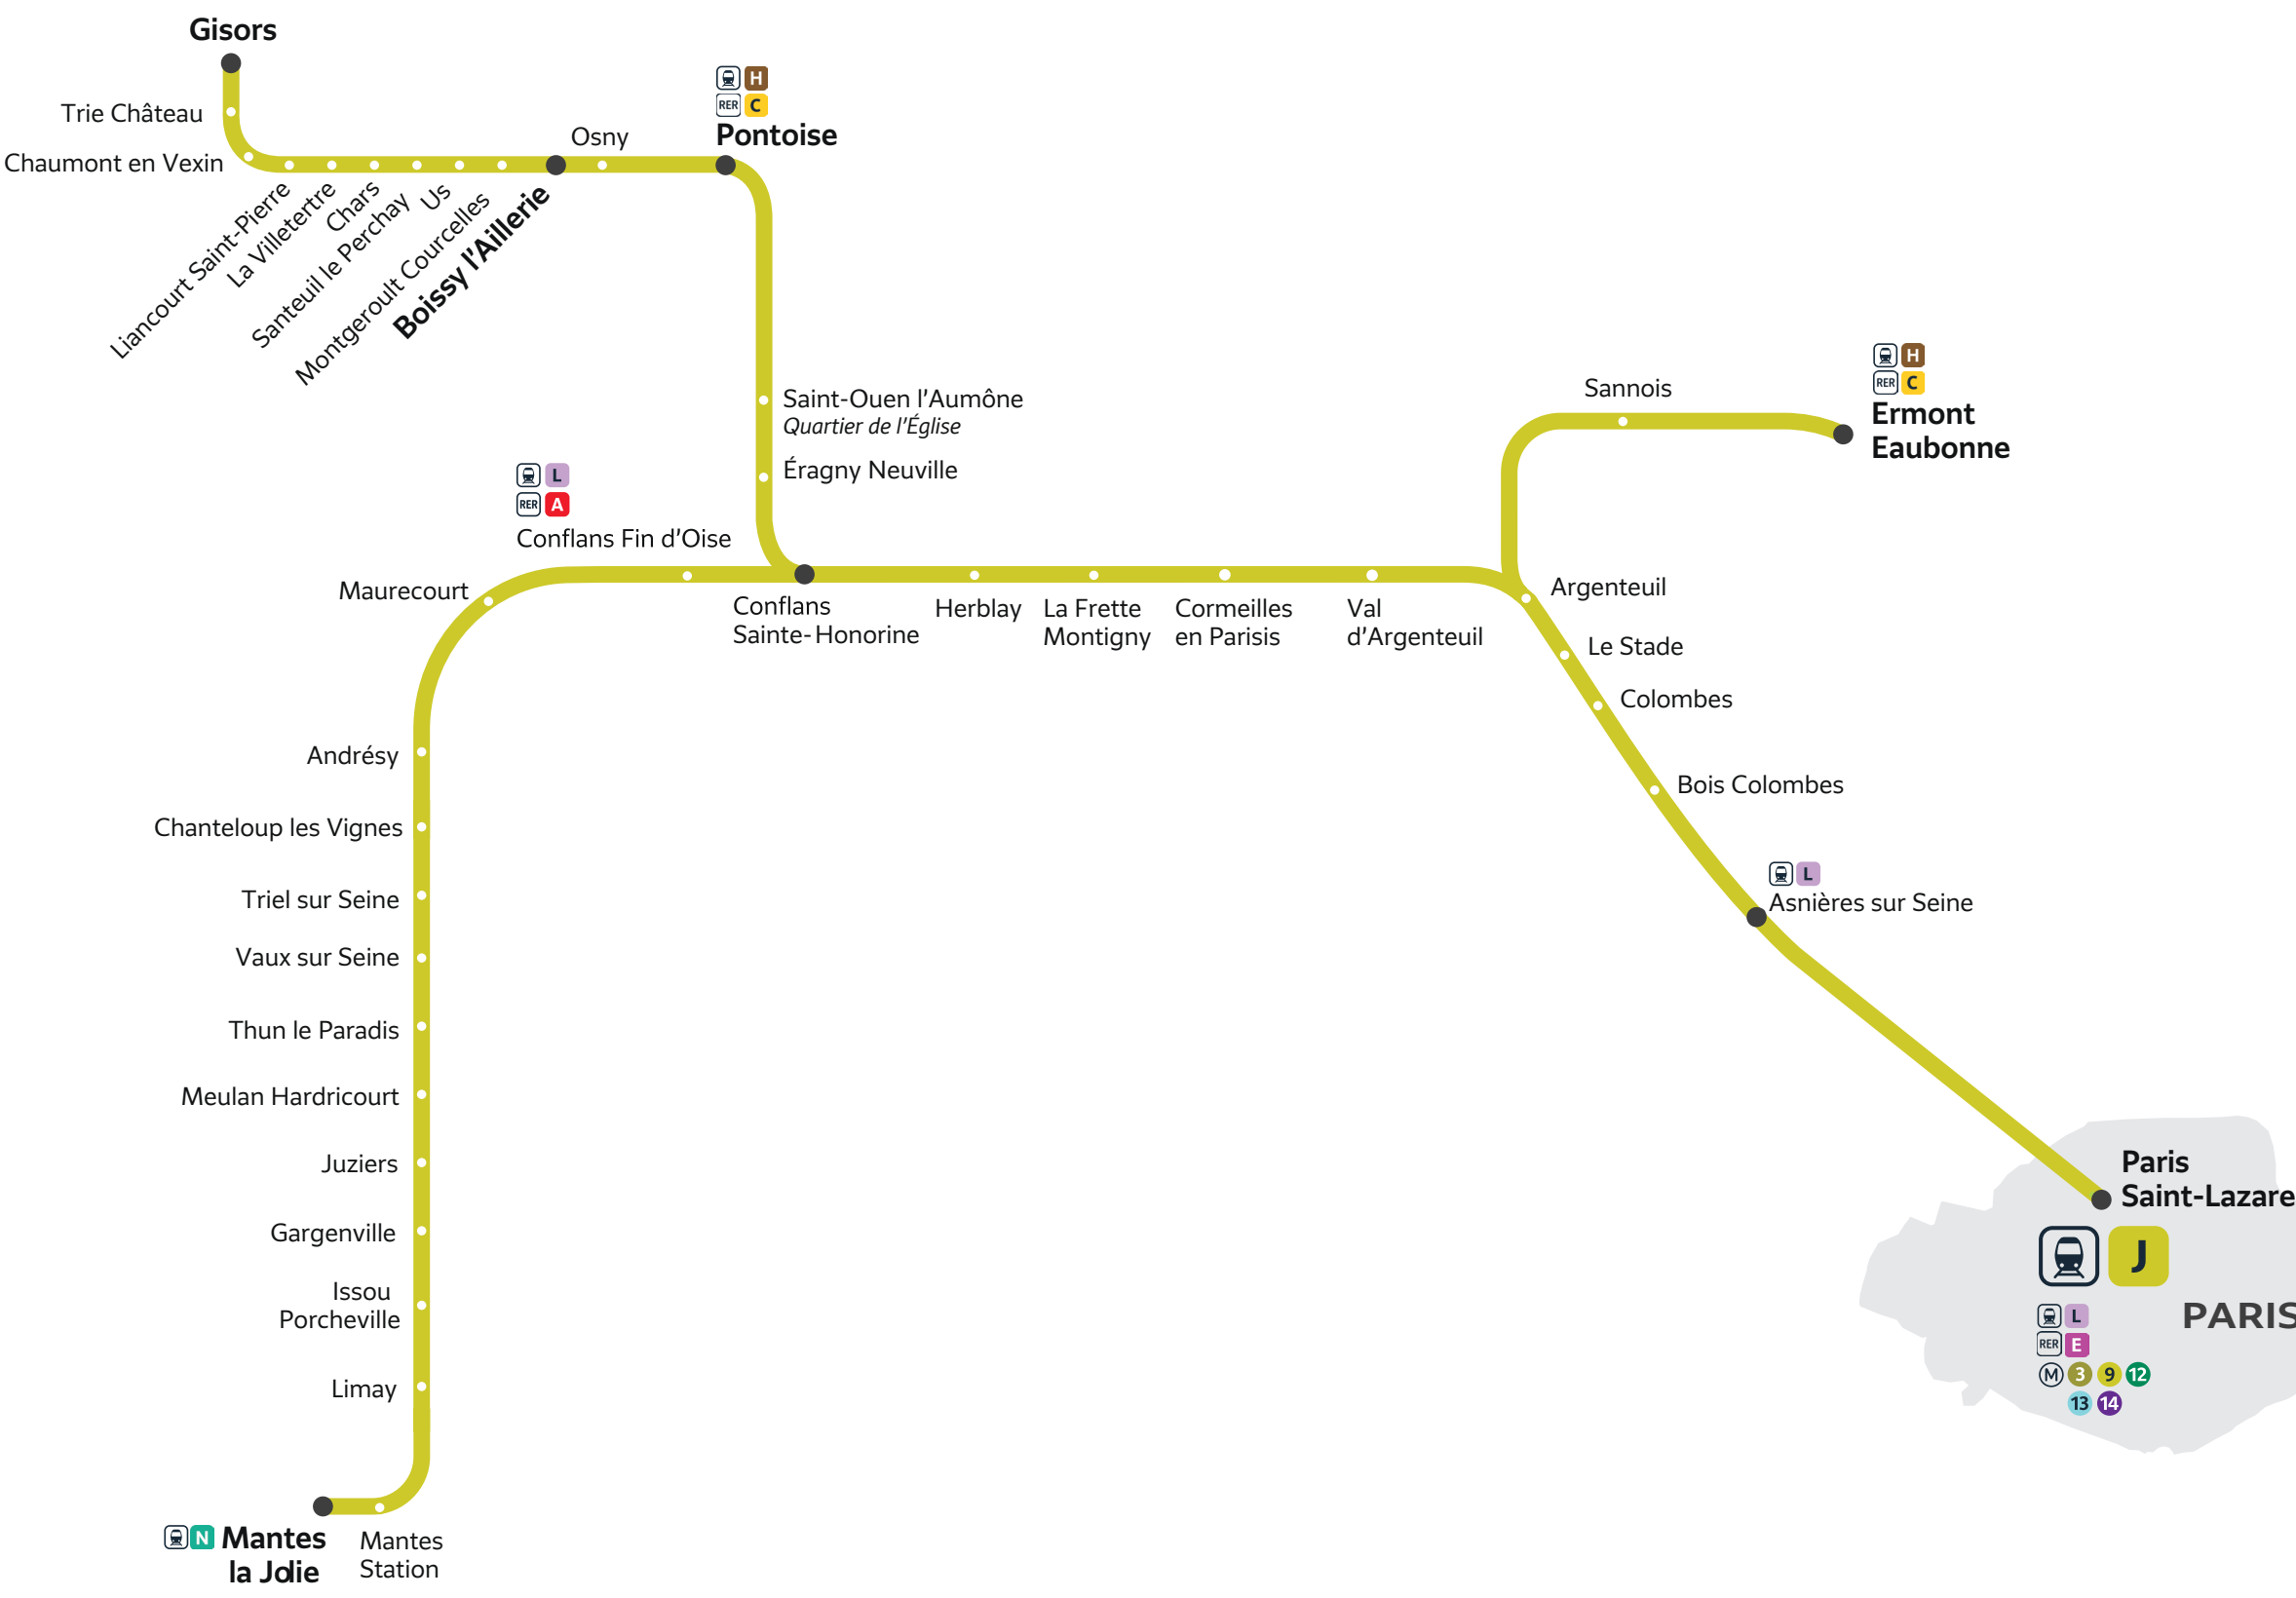

TRAVAUX LIGNE

PLANNED WORKS LINE J / OBRAS PREVISTAS LÍNEA J

TRAVAUX LIGNE

PLANNED WORKS LINE J / OBRAS PREVISTAS LÍNEA J

Octobre 2022
October 2022 / Octubre 2022

TROUVEZ VOTRE AXE :

1. Sur le plan de votre ligne ci-dessous, trouvez votre gare puis l'axe correspondant dans l'index.
2. Une fois votre axe identifié, reportez-vous sur l'affiche calendrier qui correspond au mois souhaité.
3. Vous trouverez votre axe et vous saurez si votre trajet est concerné par les travaux.

PERTURBATIONS À VENIR

PLANNED WORKS / OBRAS PREVISTAS

Préparez votre voyage ! PLAN YOUR JOURNEY! / ¡ORGANIZA SU VIAJE!

En savoir plus sur l'impact des travaux et les solutions de transport alternatives
More information about works impact and alternative routes / Más informaciones sobre los impactos de las obras y soluciones para viajar.

LES DATES IMPACTÉES EN OCTOBRE

DATES AFFECTED IN OCTOBER / FECHAS IMPACTADAS EN OCTUBRE

Axes	AUCUN TRAIN ENTRE	Axe	AUCUN TRAIN ENTRE
2	Conflans Sainte-Honorine <> Pontoise	1	Argenteuil <> Ermont Eaubonne
3-4	Bus de remplacement mis en place		MODIFICATION DE DESSERTE ENTRE
			Paris Saint-Lazare <> Ermont Eaubonne
			Bus de remplacement mis en place

L	M	M	J	V	S	D
					1	2
3	4	5	6	7	8	9
10	11	12	13	14	15	16
17	18	19	20	21	22	23
24	25	26	27	28	29	30
31						

L	M	M	J	V	S	D
					1	2
3	4	5	6	7	8	9
10	11	12	13	14	15	16
17	18	19	20	21	22	23
24	25	26	27	28	29	30
31						

■ Travaux pouvant vous impacter en journée
■ Travaux pouvant vous impacter en soirée
■ Interruption de trafic du 1er au dernier train

INFO DISPONIBLE À J-21

TRAVAUX LIGNE

PLANNED WORKS LINE J / OBRAS PREVISTAS LÍNEA J

Novembre 2022
November 2022 / Noviembre 2022

PERTURBATIONS À VENIR

PLANNED WORKS / OBRAS PREVISTAS

Préparez votre voyage ! PLAN YOUR JOURNEY! / ¡ORGANIZA SU VIAJE!

En savoir plus sur l'impact des travaux et les solutions de transport alternatives
More information about works impact and alternative routes / Más informaciones sobre los impactos de las obras y soluciones para viajar.

LES DATES IMPACTÉES EN NOVEMBRE

DATES AFFECTED IN NOVEMBER / FECHAS IMPACTADAS EN NOVIEMBRE

Axes	AUCUN TRAIN ENTRE	Axe	AUCUN TRAIN ENTRE	Axes	AUCUN TRAIN ENTRE
2	Conflans Sainte-Honorine <> Pontoise	1	Argenteuil <> Ermont Eaubonne	3-4	Pontoise <> Gisors
3-4	Bus de remplacement mis en place		MODIFICATION D'HORAIRES ET DE DESSERTE ENTRE		Bus de remplacement mis en place
			Paris Saint-Lazare <> Ermont Eaubonne		
			Bus de remplacement mis en place		

L	M	M	J	V	S	D
					1	2
7	8	9	10	11	12	13
14	15	16	17	18	19	20
21	22	23	24	25	26	27
28	29	30				

L	M	M	J	V	S	D
					1	2
7	8	9	10	11	12	13
14	15	16	17	18	19	20
21	22	23	24	25	26	27
28	29	30				

L	M	M	J	V	S	D
					1	2
7	8	9	10	11	12	13
14	15	16	17	18	19	20
21	22	23	24	25	26	27
28	29	30				

L	M	M	J	V	S	D
					1	2
7	8	9	10	11	12	13
14	15	16	17	18	19	20
21	22	23	24	25	26	27
28	29	30				

L	M	M	J	V	S	D
					1	2
7	8	9	10	11	12	13
14	15	16	17	18	19	20
21	22	23	24	25	26	27
28	29	30				

L	M	M	J	V	S	D
					1	2
7	8	9	10	11	12	13
14	15	16	17	18	19	20
21	22	23	24	25	26	27
28	29	30				

L	M	M	J	V	S	D
					1	2
7	8	9	10	11	12	13
14	15	16	17	18	19	20
21	22	23	24	25	26	27
28	29	30				

■ Travaux pouvant vous impacter en journée
■ Travaux pouvant vous impacter en soirée
■ Interruption de trafic du 1er au dernier train

INFO DISPONIBLE À J-21